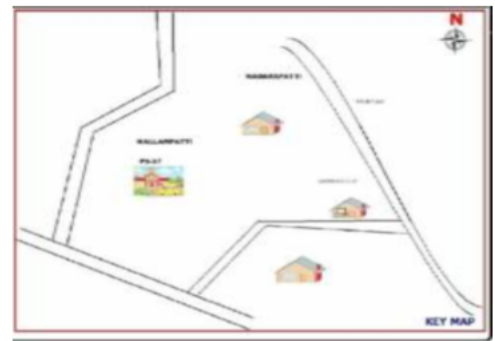

Google Map View

Polling Station Building Front View

Polling Station Front View

Cad View

Key MAP View

1 பெயர் : ராஜ்குமார் தந்தை பெயர் : சோமசுந்தரம் வீட்டு எண் : 1 வயது : 52 பாலினம் : பெண் Photo is available	YLJ0229336	2 பெயர் : அமாவாசி தந்தை பெயர் : தங்கராசு வீட்டு எண் : 1 வயது : 40 பாலினம் : ஆண் Photo is available	YLJ0444679	3 பெயர் : விஜயலெட்சுமி கணவர் பெயர் : அழகசுப்பிரமணியன் வீட்டு எண் : 1 வயது : 31 பாலினம் : பெண் Photo is available	YLJ0771147
4 பெயர் : பழனிக்குமார் தந்தை பெயர் : வெள்ளைச்சாமி வீட்டு எண் : 1 வயது : 28 பாலினம் : ஆண் Photo is available	YLJ1085497	5 பெயர் : அன்னலெட்சுமி கணவர் பெயர் : அன்பரசன் வீட்டு எண் : 1 வயது : 28 பாலினம் : பெண் Photo is available	YLJ1900604	6 பெயர் : தர்மலிங்கம் தந்தை பெயர் : வெள்ளைச்சாமி வீட்டு எண் : 1-21 வயது : 39 பாலினம் : ஆண் Photo is available	YLJ0255158
7 பெயர் : ராஜேஸ்வரி தந்தை பெயர் : பழனியப்பன் வீட்டு எண் : 2-45 வயது : 28 பாலினம் : பெண் Photo is available	YLJ0921460	8 பெயர் : அழகன் தந்தை பெயர் : சின்னையா வீட்டு எண் : 2-302a வயது : 49 பாலினம் : ஆண் Photo is available	YLJ0821124	9 பெயர் : செந்தில் தந்தை பெயர் : சாமிநாதன் வீட்டு எண் : 3-9 வயது : 36 பாலினம் : ஆண் Photo is available	YLJ0821157
10 பெயர் : மாரி கணவர் பெயர் : செந்தில் வீட்டு எண் : 3-9 வயது : 34 பாலினம் : பெண் Photo is available	YLJ0821165	S 11 பெயர் : விஜயலெட்சுமி தந்தை பெயர் : வேலு வீட்டு எண் : 3-82 வயது : 39 பாலினம் : பெண் DELETED Photo is available	YLJ0821116	12 பெயர் : விஜயராஜா தந்தை பெயர் : வேலு வீட்டு எண் : 3-82 வயது : 36 பாலினம் : ஆண் Photo is available	YLJ0821058
13 பெயர் : மணி தந்தை பெயர் : சேது வீட்டு எண் : 3-356 வயது : 33 பாலினம் : ஆண் Photo is available	YLJ0731398	14 பெயர் : நாகம்மாள் கணவர் பெயர் : மணி வீட்டு எண் : 3356 வயது : 29 பாலினம் : பெண் Photo is available	YLJ1900265	15 பெயர் : பவித்ரன் தந்தை பெயர் : வேலாயுதம் வீட்டு எண் : 3-376 வயது : 29 பாலினம் : ஆண் Photo is available	YLJ0771220
16 பெயர் : பிரதீபா தந்தை பெயர் : வேலாயுதம் வீட்டு எண் : 3/376 வயது : 23 பாலினம் : பெண் Photo is available	YLJ1893676	17 பெயர் : யுவராஜ் தந்தை பெயர் : ராஜேந்திரன் வீட்டு எண் : 18 வயது : 24 பாலினம் : ஆண் Photo is available	YLJ1843796	18 பெயர் : அஜீத் குமார் தந்தை பெயர் : பழனிச்சாமி வீட்டு எண் : 23 வயது : 25 பாலினம் : ஆண் Photo is available	YLJ1104769
19 பெயர் : ராஜேந்திரன் தந்தை பெயர் : கருப்பையா வீட்டு எண் : 28 வயது : 39 பாலினம் : ஆண் Photo is available	YLJ0323444	20 பெயர் : திருநாவுகரசு தந்தை பெயர் : பால்ராஜ் வீட்டு எண் : 30H வயது : 38 பாலினம் : ஆண் Photo is available	YLJ0821249	21 பெயர் : தீபக் தந்தை பெயர் : பால்ராஜ் வீட்டு எண் : 30H வயது : 32 பாலினம் : ஆண் Photo is available	YLJ0444653
22 பெயர் : அடைக்கம்மாள் கணவர் பெயர் : கிருஷ்ணன் வீட்டு எண் : 34 வயது : 47 பாலினம் : பெண் Photo is available	YLJ0445122	23 பெயர் : விஜயகுமார் தந்தை பெயர் : பழனிச்சாமி வீட்டு எண் : 34 வயது : 34 பாலினம் : ஆண் Photo is available	YLJ0255034	24 பெயர் : செல்வி கணவர் பெயர் : கருப்பையா வீட்டு எண் : 48 வயது : 44 பாலினம் : பெண் Photo is available	YLJ0254888
25 பெயர் : மணி தந்தை பெயர் : சின்னையா வீட்டு எண் : 67 வயது : 54 பாலினம் : ஆண் Photo is available	YLJ1894922	26 பெயர் : கருப்பையா தந்தை பெயர் : அழகன் வீட்டு எண் : 71 வயது : 45 பாலினம் : ஆண் Photo is available	YLJ0323261	27 பெயர் : பழனியம்மாள் கணவர் பெயர் : கருப்பையா வீட்டு எண் : 71 வயது : 42 பாலினம் : பெண் Photo is available	YLJ0323253
28 பெயர் : தர்மராஜ் தந்தை பெயர் : கிருஷ்ணன் வீட்டு எண் : 76 வயது : 30 பாலினம் : ஆண் Photo is available	YLJ0652750	29 பெயர் : சாரதா தந்தை பெயர் : வேங்கைசிங்கன் வீட்டு எண் : 77 வயது : 33 பாலினம் : பெண் Photo is available	YLJ0445205	30 பெயர் : சுப்பிரமணியன் தந்தை பெயர் : சிங்கமுத்து வீட்டு எண் : 81 வயது : 41 பாலினம் : ஆண் Photo is available	YLJ0254862