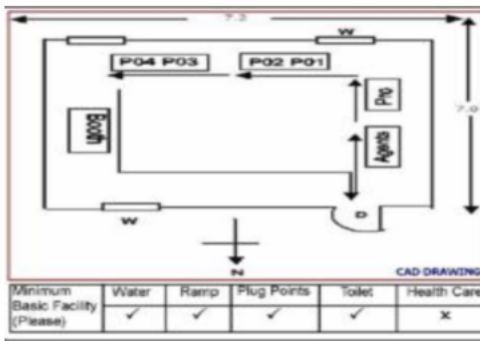

Google Map View

Polling Station Building Front View

Polling Station Front View

Cad View

Key MAP View

1 பெயர் : ராஜ்குமார் தந்தை பெயர் : சோமசுந்தரம் வீட்டு எண் : 1 வயது : 52 பாலினம் : பெண் Photo is available	YLJ0229336	2 பெயர் : அமாவாசி தந்தை பெயர் : தங்கராசு வீட்டு எண் : 1 வயது : 40 பாலினம் : ஆண் Photo is available	YLJ0444679	3 பெயர் : விஜயலெட்சுமி கணவர் பெயர் : அழகசுப்பிரமணியன் வீட்டு எண் : 1 வயது : 31 பாலினம் : பெண் Photo is available	YLJ0771147
4 பெயர் : பழனிக்குமார் தந்தை பெயர் : வெள்ளைச்சாமி வீட்டு எண் : 1 வயது : 28 பாலினம் : ஆண் Photo is available	YLJ1085497	5 பெயர் : அன்னலெட்சுமி கணவர் பெயர் : அன்பரசன் வீட்டு எண் : 1 வயது : 28 பாலினம் : பெண் Photo is available	YLJ1900604	6 பெயர் : தர்மலிங்கம் தந்தை பெயர் : வெள்ளைச்சாமி வீட்டு எண் : 1-21 வயது : 39 பாலினம் : ஆண் Photo is available	YLJ0255158
7 பெயர் : ராஜேஸ்வரி தந்தை பெயர் : பழனியப்பன் வீட்டு எண் : 2-45 வயது : 28 பாலினம் : பெண் Photo is available	YLJ0921460	8 பெயர் : அழகன் தந்தை பெயர் : சின்னையா வீட்டு எண் : 2-302a வயது : 49 பாலினம் : ஆண் Photo is available	YLJ0821124	9 பெயர் : செந்தில் தந்தை பெயர் : சாமிநாதன் வீட்டு எண் : 3-9 வயது : 36 பாலினம் : ஆண் Photo is available	YLJ0821157
10 பெயர் : மாரி கணவர் பெயர் : செந்தில் வீட்டு எண் : 3-9 வயது : 34 பாலினம் : பெண் Photo is available	YLJ0821165	S 11 பெயர் : விஜயலெட்சுமி தந்தை பெயர் : வேலு வீட்டு எண் : 3-82 வயது : 39 பாலினம் : பெண் DELETED Photo is available	YLJ0821116	12 பெயர் : விஜயராஜா தந்தை பெயர் : வேலு வீட்டு எண் : 3-82 வயது : 36 பாலினம் : ஆண் Photo is available	YLJ0821058
13 பெயர் : மணி தந்தை பெயர் : சேது வீட்டு எண் : 3-356 வயது : 33 பாலினம் : ஆண் Photo is available	YLJ0731398	14 பெயர் : நாகம்மாள் கணவர் பெயர் : மணி வீட்டு எண் : 3356 வயது : 29 பாலினம் : பெண் Photo is available	YLJ1900265	15 பெயர் : பவித்ரன் தந்தை பெயர் : வேலாயுதம் வீட்டு எண் : 3-376 வயது : 29 பாலினம் : ஆண் Photo is available	YLJ0771220
16 பெயர் : பிரதீபா தந்தை பெயர் : வேலாயுதம் வீட்டு எண் : 3/376 வயது : 23 பாலினம் : பெண் Photo is available	YLJ1893676	17 பெயர் : யுவராஜ் தந்தை பெயர் : ராஜேந்திரன் வீட்டு எண் : 18 வயது : 24 பாலினம் : ஆண் Photo is available	YLJ1843796	18 பெயர் : அஜீத் குமார் தந்தை பெயர் : பழனிச்சாமி வீட்டு எண் : 23 வயது : 25 பாலினம் : ஆண் Photo is available	YLJ1104769
19 பெயர் : ராஜேந்திரன் தந்தை பெயர் : கருப்பையா வீட்டு எண் : 28 வயது : 39 பாலினம் : ஆண் Photo is available	YLJ0323444	20 பெயர் : திருநாவுகரசு தந்தை பெயர் : பால்ராஜ் வீட்டு எண் : 30H வயது : 38 பாலினம் : ஆண் Photo is available	YLJ0821249	21 பெயர் : தீபக் தந்தை பெயர் : பால்ராஜ் வீட்டு எண் : 30H வயது : 32 பாலினம் : ஆண் Photo is available	YLJ0444653
22 பெயர் : அடைக்கம்மாள் கணவர் பெயர் : கிருஷ்ணன் வீட்டு எண் : 34 வயது : 47 பாலினம் : பெண் Photo is available	YLJ0445122	23 பெயர் : விஜயகுமார் தந்தை பெயர் : பழனிச்சாமி வீட்டு எண் : 34 வயது : 34 பாலினம் : ஆண் Photo is available	YLJ0255034	24 பெயர் : செல்வி கணவர் பெயர் : கருப்பையா வீட்டு எண் : 48 வயது : 44 பாலினம் : பெண் Photo is available	YLJ0254888
25 பெயர் : மணி தந்தை பெயர் : சின்னையா வீட்டு எண் : 67 வயது : 54 பாலினம் : ஆண் Photo is available	YLJ1894922	26 பெயர் : கருப்பையா தந்தை பெயர் : அழகன் வீட்டு எண் : 71 வயது : 45 பாலினம் : ஆண் Photo is available	YLJ0323261	27 பெயர் : பழனியம்மாள் கணவர் பெயர் : கருப்பையா வீட்டு எண் : 71 வயது : 42 பாலினம் : பெண் Photo is available	YLJ0323253
28 பெயர் : தர்மராஜ் தந்தை பெயர் : கிருஷ்ணன் வீட்டு எண் : 76 வயது : 30 பாலினம் : ஆண் Photo is available	YLJ0652750	29 பெயர் : சாரதா தந்தை பெயர் : வேங்கைசிங்கன் வீட்டு எண் : 77 வயது : 33 பாலினம் : பெண் Photo is available	YLJ0445205	30 பெயர் : சுப்பிரமணியன் தந்தை பெயர் : சிங்கமுத்து வீட்டு எண் : 81 வயது : 41 பாலினம் : ஆண் Photo is available	YLJ0254862