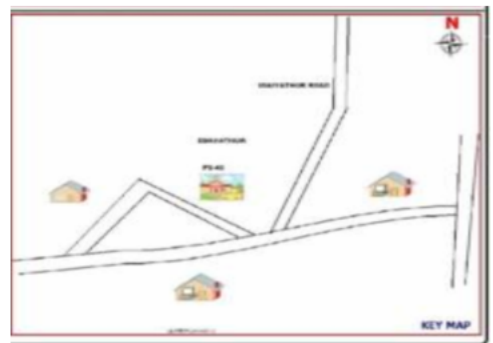

Google Map View

Polling Station Building Front View

Polling Station Front View

Cad View

Key MAP View

1 பெயர் : சரசு கணவர் பெயர்: சிதம்பரம் வீட்டு எண் : 1 வயது : 61 பாலினம் : பெண் Photo is available	YLJ1270800	2 பெயர் : மீனாள் கணவர் பெயர்: குமார் வீட்டு எண் : 1 வயது : 43 பாலினம் : பெண் Photo is available	YLJ0229757	3 பெயர் : புனிதா கணவர் பெயர்: சின்னையா வீட்டு எண் : 1 வயது : 42 பாலினம் : பெண் Photo is available	YLJ0229898
4 பெயர் : சேதுபதி தந்தை பெயர்: சண்முகம் வீட்டு எண் : 1 வயது : 42 பாலினம் : ஆண் Photo is available	YLJ0229906	5 பெயர் : மணி மலர் கணவர் பெயர்: சரவணன் வீட்டு எண் : 1/7 வயது : 51 பாலினம் : பெண் Photo is available	YLJ1850841	6 பெயர் : சுவாதி ச சரவணன் தந்தை பெயர்: சரவணன் ராமு வீட்டு எண் : 1/7 வயது : 21 பாலினம் : பெண் Photo is available	YLJ2099950
7 பெயர் : சுகாதகர் தந்தை பெயர்: ராமு வீட்டு எண் : 1/7A வயது : 51 பாலினம் : ஆண் Photo is available	YLJ1055508	8 பெயர் : சனில்குமார் க தந்தை பெயர்: கருப்பையா வீட்டு எண் : 1/9-31 வயது : 22 பாலினம் : ஆண் Photo is available	YLJ2191625	9 பெயர் : முருகையா தந்தை பெயர்: பாண்டியன் வீட்டு எண் : 1-10 வயது : 51 பாலினம் : ஆண் Photo is available	YLJ0143776
10 பெயர் : கௌசல்யா தந்தை பெயர்: முருகையா வீட்டு எண் : 1-10 வயது : 26 பாலினம் : பெண் Photo is available	YLJ1055524	11 பெயர் : சர்மிளாதேவி தந்தை பெயர்: பழனியாண்டி வீட்டு எண் : 1-17 வயது : 27 பாலினம் : பெண் Photo is available	YLJ1055516	12 பெயர் : சரணராஜ் தாயின் பெயர்: பழனியாமி வீட்டு எண் : 1-23 வயது : 35 பாலினம் : ஆண் Photo is available	YLJ0229922
13 பெயர் : அபிராமி தந்தை பெயர்: ராஜாராம் வீட்டு எண் : 1/1,24 வயது : 28 பாலினம் : பெண் Photo is available	YLJ1850866	14 பெயர் : மணிமுத்து தந்தை பெயர்: அழகம்மாள் வீட்டு எண் : 1-192 வயது : 71 பாலினம் : ஆண் Photo is available	YLJ0821710	15 பெயர் : அபிஷேக் தந்தை பெயர்: ராஜாகண்ணு வீட்டு எண் : 2 1 வயது : 24 பாலினம் : ஆண் Photo is available	YLJ1964691
16 பெயர் : மங்கை கணவர் பெயர்: வெள்ளையாவடி வீட்டு எண் : 3 வயது : 47 பாலினம் : பெண் Photo is available	YLJ0255778	17 பெயர் : தனலட்சுமி கணவர் பெயர்: ராசு வீட்டு எண் : 3-3 வயது : 36 பாலினம் : பெண் Photo is available	YLJ0821884	18 பெயர் : முருகையா தந்தை பெயர்: பெரியண்ணன் வீட்டு எண் : 4 வயது : 86 பாலினம் : ஆண் Photo is available	YLJ1270818
19 பெயர் : சின்னையா தந்தை பெயர்: முருகையா வீட்டு எண் : 4 வயது : 62 பாலினம் : ஆண் Photo is available	HRB1395268	20 பெயர் : இராஜேஸ்வரி கணவர் பெயர்: சின்னையா வீட்டு எண் : 4 வயது : 57 பாலினம் : பெண் Photo is available	YLJ1273572	21 பெயர் : யோகேஸ்வரி தந்தை பெயர்: ராமன் வீட்டு எண் : 04 வயது : 27 பாலினம் : பெண் Photo is available	YLJ1055607
22 பெயர் : பழனியாண்டி தீ இதரர் பெயர்: சித்ரா ப வீட்டு எண் : 6 வயது : 54 பாலினம் : ஆண் Photo is available	YLJ2188506	23 பெயர் : சித்ரா கணவர் பெயர்: பழனியாண்டி வீட்டு எண் : 6 வயது : 50 பாலினம் : பெண் Photo is available	HRB1414390	24 பெயர் : முருகேசன் தந்தை பெயர்: தீர்த்தர் வீட்டு எண் : 6 வயது : 50 பாலினம் : ஆண் Photo is available	YLJ0821702
25 பெயர் : பிரியா கணவர் பெயர்: முருகேசன் வீட்டு எண் : 6 வயது : 38 பாலினம் : பெண் Photo is available	HRB2002111	26 பெயர் : சதீஷ்குமார் தந்தை பெயர்: பழனியாண்டி வீட்டு எண் : 06 வயது : 25 பாலினம் : ஆண் Photo is available	YLJ1850791	27 பெயர் : தவமணி கணவர் பெயர்: இராமு வீட்டு எண் : 7 வயது : 68 பாலினம் : பெண் Photo is available	YLJ1273580
28 பெயர் : சரவணன் தந்தை பெயர்: இராமு வீட்டு எண் : 7 வயது : 54 பாலினம் : ஆண் Photo is available	HRB1417344	29 பெயர் : விஜி கணவர் பெயர்: சுகாதகர் வீட்டு எண் : 7 வயது : 42 பாலினம் : பெண் Photo is available	HRB2002244	30 பெயர் : தாரணி தந்தை பெயர்: சரவணன் வீட்டு எண் : 7 வயது : 22 பாலினம் : பெண் Photo is available	YLJ2141414