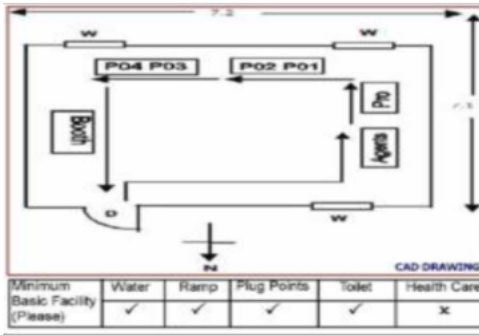

Cad View

Key MAP View