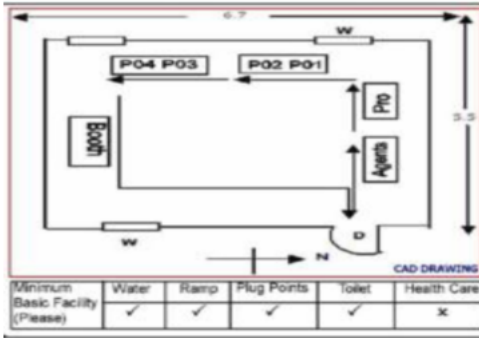

Cad View

Key MAP View