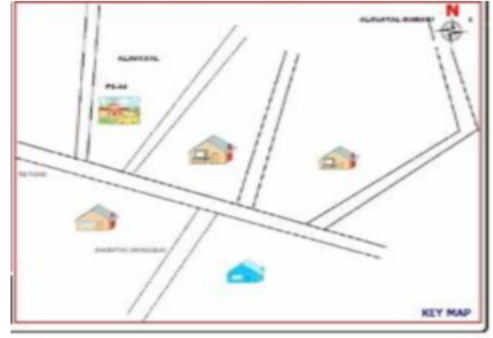

Cad View

Key MAP View