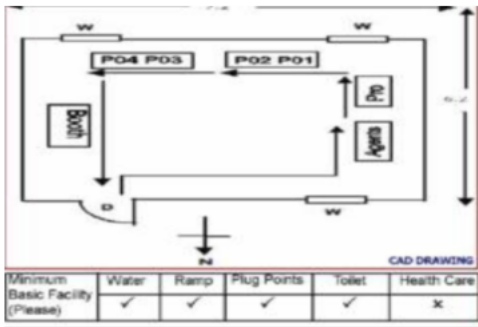

Google Map View

Polling Station Building Front View

Polling Station Front View

Cad View

Key MAP View

சட்டமன்றத் தொகுதியின் எண் மற்றும் பெயர் : 181-திருமயம்
பிரிவு எண் மற்றும் பெயர் 1-செம்பூதி (வ.கி.) செம்பூதி (ஊ), வார்டு-4,5 செம்பூதி