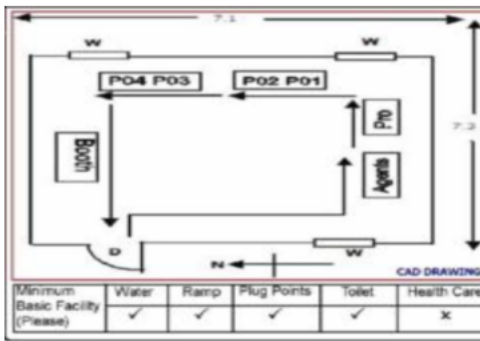

Cad View

Key MAP View