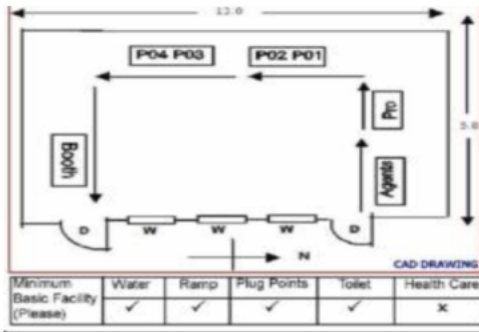

Cad View

Key MAP View