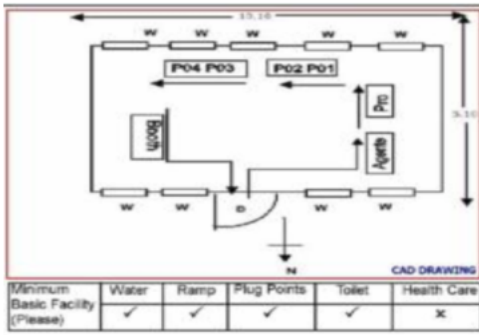

Google Map View

Polling Station Building Front View

Polling Station Front View

Cad View

Key MAP View

சட்டமன்றத் தொகுதியின் எண் மற்றும் பெயர் : 181-திருருய்யம் பிரிவு எண் மற்றும் பெயர் 1-செவ்வூர் (வ.கி.) செவ்வூர் (ஊ), வார்டு-1 மலையடிப்பட்டி