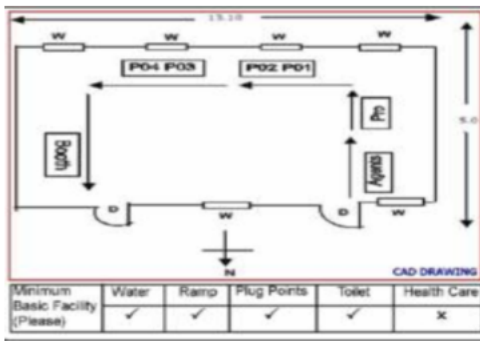

Google Map View

Polling Station Building Front View

Polling Station Front View

Cad View

Key MAP View

சட்டமன்றத் தொகுதியின் எண் மற்றும் பெயர் : 181-திருமயர் பிரிவு எண் மற்றும் பெயர் 1-கொன்னையூர் (வ.கி.) கொப்பாநாபட்டி (ஊ), வார்டு-2 கொன்னையூர்