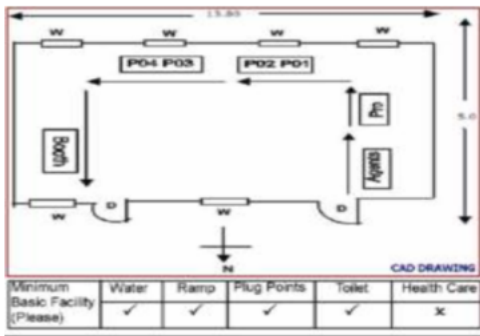

Google Map View

Polling Station Building Front View

Polling Station Front View

Cad View

Key MAP View

1 பெயர் : தவமணி கணவர் பெயர் : ஜெகநாதன் வீட்டு எண் : 1-2E-688 வயது : 39 பாலினம் : பெண் Photo is available	YLJ0025239	2 பெயர் : சத்யப்ரியா கணவர் பெயர் : சதீஷ்குமார் வீட்டு எண் : 1ஏ வயது : 27 பாலினம் : பெண் Photo is available	YLJ1883529	3 பெயர் : ஜெயப்பிரியா தந்தை பெயர் : செல்வம் வீட்டு எண் : 1ஏ வயது : 26 பாலினம் : பெண் Photo is available	YLJ1883651
4 பெயர் : தவமணி கணவர் பெயர் : குமரன் வீட்டு எண் : 3-64A வயது : 40 பாலினம் : பெண் Photo is available	YLJ0025247	5 பெயர் : கனிமொழி கணவர் பெயர் : கண்ணன் வீட்டு எண் : 3-64A வயது : 36 பாலினம் : பெண் Photo is available	YLJ0025742	6 பெயர் : சத்திய மூர்த்தி தந்தை பெயர் : சபாபதி வீட்டு எண் : 35 வயது : 48 பாலினம் : ஆண் Photo is available	HRB2389617
7 பெயர் : சூர்யா தந்தை பெயர் : சங்கர் வீட்டு எண் : 55 அ வயது : 22 பாலினம் : ஆண் Photo is available	YLJ1966456	8 பெயர் : சகாயராஜா தந்தை பெயர் : மரியாதாஸ் வீட்டு எண் : 97 வயது : 52 பாலினம் : ஆண் Photo is available	YLJ1883867	9 பெயர் : போதும்பொண்ணு தந்தை பெயர் : சகாயராஜா வீட்டு எண் : 97 வயது : 48 பாலினம் : பெண் Photo is available	YLJ1883560
10 பெயர் : சந்திரசேகர் தந்தை பெயர் : முத்தையா வீட்டு எண் : 109A வயது : 55 பாலினம் : ஆண் Photo is available	YLJ1295716	11 பெயர் : சுகுமார் தந்தை பெயர் : ஜெயமுடி வீட்டு எண் : 320 வயது : 36 பாலினம் : ஆண் Photo is available	YLJ0025726	12 பெயர் : சித்ரா தேவி கணவர் பெயர் : ஜெயமுடி வீட்டு எண் : 329 வயது : 55 பாலினம் : பெண் Photo is available	YLJ1295724
13 பெயர் : ஜெயசீலா தந்தை பெயர் : ஜெயமுடி வீட்டு எண் : 329 வயது : 27 பாலினம் : பெண் Photo is available	YLJ1966472	14 பெயர் : திருமுருகன் தந்தை பெயர் : கன்னையா வீட்டு எண் : 331 வயது : 53 பாலினம் : ஆண் Photo is available	YLJ1295757	15 பெயர் : அம்சவள்ளி கணவர் பெயர் : திருமுருகன் வீட்டு எண் : 331 வயது : 50 பாலினம் : பெண் Photo is available	HRB1484252
16 பெயர் : சுதா கணவர் பெயர் : வள்ளுவன் வீட்டு எண் : 331 வயது : 50 பாலினம் : பெண் Photo is available	HRB2457059	17 பெயர் : மாரிமுத்து தந்தை பெயர் : ஆறுமுகம் வீட்டு எண் : 335 வயது : 70 பாலினம் : பெண் Photo is available	YLJ1295765	18 பெயர் : பழனிமாமாள் கணவர் பெயர் : பழனிச்சாமி வீட்டு எண் : 335 வயது : 59 பாலினம் : பெண் Photo is available	HRB1179746
19 பெயர் : சக்திவேல் தந்தை பெயர் : மாரிமுத்து வீட்டு எண் : 335 வயது : 40 பாலினம் : ஆண் Photo is available	HRB2389492	20 பெயர் : இளையராஜா தந்தை பெயர் : மாரிமுத்து வீட்டு எண் : 335 வயது : 34 பாலினம் : ஆண் Photo is available	YLJ0234039	21 பெயர் : முத்துசரவணன் தந்தை பெயர் : முத்தையா வீட்டு எண் : 336 வயது : 46 பாலினம் : ஆண் Photo is available	HRB2389237
22 பெயர் : சிலம்பு செல்வம் தந்தை பெயர் : சின்னையா வீட்டு எண் : 336 வயது : 41 பாலினம் : ஆண் Photo is available	HRB2599504	23 பெயர் : காமராஜ் தந்தை பெயர் : பழனி வீட்டு எண் : 337 வயது : 59 பாலினம் : ஆண் Photo is available	HRB1179142	24 பெயர் : சின்னத்துரை தந்தை பெயர் : பழனி வீட்டு எண் : 337 வயது : 54 பாலினம் : ஆண் Photo is available	YLJ1295781
25 பெயர் : ஹரிஹரன் தந்தை பெயர் : சின்னதுரை வீட்டு எண் : 337 வயது : 25 பாலினம் : ஆண் Photo is available	YLJ1063122	26 பெயர் : பவித்திரன் தந்தை பெயர் : சின்னத்துரை வீட்டு எண் : 337 வயது : 20 பாலினம் : ஆண் Photo is available	YLJ2169902	27 பெயர் : அமுதமலர் கணவர் பெயர் : பாண்டிச்செல்வம் வீட்டு எண் : 338 வயது : 44 பாலினம் : பெண் Photo is available	HRB1338326
28 பெயர் : அபிநயாதேவி தந்தை பெயர் : பாண்டிச்செல்வம் வீட்டு எண் : 338 வயது : 24 பாலினம் : பெண் Photo is available	YLJ1918283	29 பெயர் : ஹர்சுவர்தினி தந்தை பெயர் : பாண்டிச்செல்வம் வீட்டு எண் : 338 வயது : 20 பாலினம் : பெண் Photo is available	YLJ2170090	30 பெயர் : நாகராஜன் தந்தை பெயர் : ரெத்தினம் வீட்டு எண் : 338-1 வயது : 68 பாலினம் : ஆண் Photo is available	HRB2389120