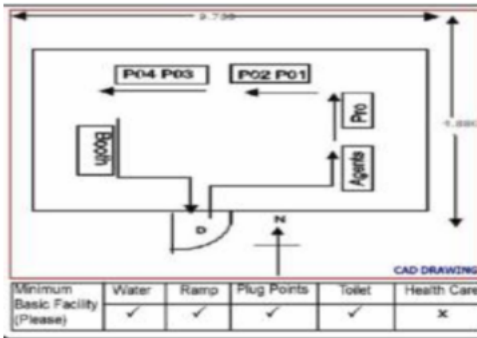

Google Map View

Polling Station Building Front View

Polling Station Front View

Cad View

Key MAP View

சட்டமன்றத் தொகுதியின் எண் மற்றும் பெயர் : 181-திருருயர் : பிரிவு எண் மற்றும் பெயர் 1-கண்டியாந்தத்தம் (வ.கி.) கண்டியாந்தத்தம் (ஊ), வார்டு-2, கண்டியாந்தத்தம்