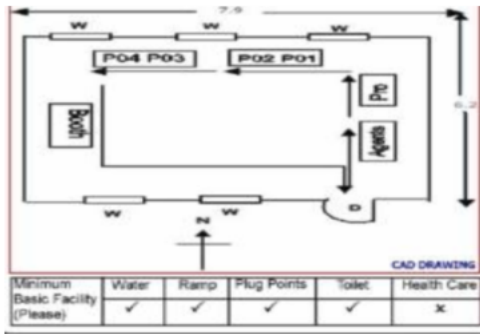

Google Map View

Polling Station Building Front View

Polling Station Front View

Cad View

Key MAP View

சட்டமன்றத் தொகுதியின் எண் மற்றும் பெயர் : 181-திருமயம் பிரிவு எண் மற்றும் பெயர் 1-மேலத்தானியம் (வ.கி.) மேலத்தானியம் (ஊ), வார்டு-2,3 மேலத்தானியம்