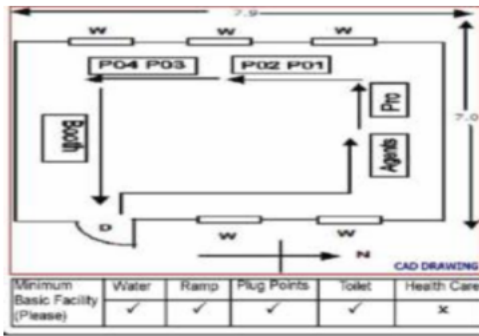

Cad View

Key MAP View