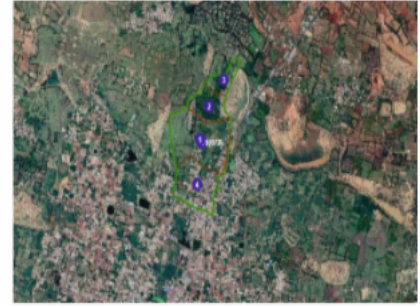

Google Map View