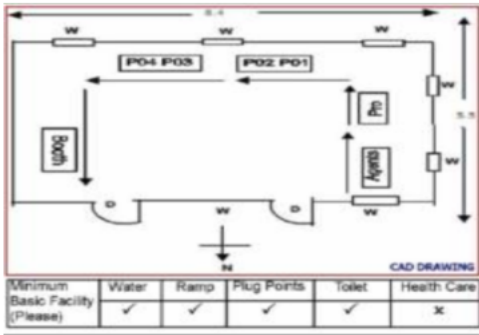

வாக்காளர் பதிவு அலுவலரின்  
கையொப்பம்

Nazri Naksha

Google Map View

Polling Station Building Front View

Polling Station Front View

Cad View

Key MAP View

|    |            |   |                    |    |            |   |                    |    |            |  |                    |
|----|------------|---|--------------------|----|------------|---|--------------------|----|------------|--|--------------------|
| 1  | YLJ1340959 | பெயர் : செளந்தரம்<br>கணவர் பெயர் : திருஞானசம்பந்தன்<br>வீட்டு எண் : 1<br>வயது : 83 பாலினம் : பெண் | Photo is available | 2  | YLJ2096725 | பெயர் : பரிதாபேகம்<br>கணவர் பெயர் : காட்டுவா<br>வீட்டு எண் : 1<br>வயது : 66 பாலினம் : பெண்                          | Photo is available | 3  | YLJ0367870 | பெயர் : செந்தில்குமார்<br>தந்தை பெயர் : நாகராஜன்<br>வீட்டு எண் : 1<br>வயது : 35 பாலினம் : ஆண்      | Photo is available |
| 4  | YLJ1922863 | பெயர் : ரஹ்மதுல்லா<br>தந்தை பெயர் : அக்பர்<br>வீட்டு எண் : 1<br>வயது : 35 பாலினம் : ஆண்           | Photo is available | 5  | YLJ0923003 | பெயர் : பர்சானா பேகம்<br>கணவர் பெயர் : ரஹ்மத்துல்லா<br>வீட்டு எண் : 1<br>வயது : 31 பாலினம் : பெண்                   | Photo is available | 6  | YLJ1004431 | பெயர் : பரக்கத் பேகம்<br>தந்தை பெயர் : சவுர்அலி<br>வீட்டு எண் : 1<br>வயது : 27 பாலினம் : பெண்      | Photo is available |
| 7  | YLJ1888882 | பெயர் : பவித்ரா<br>தந்தை பெயர் : ஆறுமுகம்<br>வீட்டு எண் : 1,<br>வயது : 25 பாலினம் : பெண்          | Photo is available | 8  | HRB1185180 | பெயர் : ராசு<br>தந்தை பெயர் : அழகப்பன்<br>வீட்டு எண் : 1-1<br>வயது : 69 பாலினம் : ஆண்                               | Photo is available | 9  | YLJ0032672 | பெயர் : தனலெட்சுமி<br>தந்தை பெயர் : ஆறுமுகம்<br>வீட்டு எண் : 1-1<br>வயது : 64 பாலினம் : பெண்       | Photo is available |
| 10 | HRB1185107 | பெயர் : பாக்கியலெட்சுமி<br>கணவர் பெயர் : ராசு<br>வீட்டு எண் : 1-1<br>வயது : 61 பாலினம் : பெண்     | Photo is available | 11 | HRB2471688 | பெயர் : கிருஷ்ணன்<br>தந்தை பெயர் : சின்னத்தம்பி<br>வீட்டு எண் : 1-1<br>வயது : 49 பாலினம் : ஆண்                      | Photo is available | 12 | HRB1665553 | பெயர் : சுந்தர்ராஜ்<br>தந்தை பெயர் : ராஜ்<br>வீட்டு எண் : 1-1<br>வயது : 42 பாலினம் : ஆண்           | Photo is available |
| 13 | YLJ2058543 | பெயர் : அம்சத்<br>கணவர் பெயர் : முகமது காசிம்<br>வீட்டு எண் : 1/1<br>வயது : 26 பாலினம் : பெண்     | Photo is available | 14 | YLJ2196822 | பெயர் : ஆஷாஜெஸ்மின்<br>ஆஷாஜெஸ்மின்<br>தந்தை பெயர் : அக்கிம் அக்கிம்<br>வீட்டு எண் : 1/1<br>வயது : 21 பாலினம் : பெண் | Photo is available | 15 | YLJ2196814 | பெயர் : அனுபா அனுபா<br>தந்தை பெயர் : அக்கிம்<br>வீட்டு எண் : 1/1<br>வயது : 19 பாலினம் : பெண்       | Photo is available |
| 16 | YLJ0465369 | பெயர் : அக்கிம்<br>தந்தை பெயர் : காசிம்<br>வீட்டு எண் : 1-2<br>வயது : 54 பாலினம் : ஆண்            | Photo is available | 17 | YLJ0425041 | பெயர் : விஜயா<br>தந்தை பெயர் : வெள்ளைச்சாமி<br>வீட்டு எண் : 1-2<br>வயது : 38 பாலினம் : பெண்                         | Photo is available | 18 | HRB2560142 | பெயர் : காசிவிஸ்வநாதன்<br>தந்தை பெயர் : நடராஜன்<br>வீட்டு எண் : 1-2<br>வயது : 37 பாலினம் : ஆண்     | Photo is available |
| 19 | YLJ1921840 | பெயர் : ஐஸ்வர்யா<br>தந்தை பெயர் : ராசு<br>வீட்டு எண் : 1/5<br>வயது : 26 பாலினம் : பெண்            | Photo is available | 20 | HRB1185081 | பெயர் : நடராசன்<br>தந்தை பெயர் : விஸ்வநாதமுதலியார்<br>வீட்டு எண் : 1A<br>வயது : 70 பாலினம் : ஆண்                    | Photo is available | 21 | HRB1185073 | பெயர் : ராஜராஜேஸ்வரி<br>கணவர் பெயர் : நடராஜன்<br>வீட்டு எண் : 1A<br>வயது : 62 பாலினம் : பெண்       | Photo is available |
| 22 | YLJ1340983 | பெயர் : இராமகிருஷ்ணன்<br>தந்தை பெயர் : சந்திரசேகரன்<br>வீட்டு எண் : 1A<br>வயது : 53 பாலினம் : ஆண் | Photo is available | 23 | HRB1627041 | பெயர் : நாகபிரியா<br>தந்தை பெயர் : ராமாதிருஷ்ணன்<br>வீட்டு எண் : 1A<br>வயது : 40 பாலினம் : பெண்                     | Photo is available | 24 | YLJ0760926 | பெயர் : சத்யா ராஜம்மாள்<br>கணவர் பெயர் : ஜீவாநந்தம்<br>வீட்டு எண் : 1A<br>வயது : 39 பாலினம் : பெண் | Photo is available |
| 25 | YLJ2110864 | பெயர் : தர்ஷனா<br>தந்தை பெயர் : ராமகிருஷ்ணன்<br>வீட்டு எண் : 1ஏ<br>வயது : 21 பாலினம் : பெண்       | Photo is available | 26 | YLJ0032516 | பெயர் : முத்து<br>தந்தை பெயர் : சின்னத்தம்பி<br>வீட்டு எண் : 1F<br>வயது : 63 பாலினம் : ஆண்                          | Photo is available | 27 | YLJ1340991 | பெயர் : ராமனாதன்<br>தந்தை பெயர் : அண்ணாமலை<br>வீட்டு எண் : 2<br>வயது : 95 பாலினம் : ஆண்            | Photo is available |
| 28 | YLJ1341015 | பெயர் : சேது<br>தந்தை பெயர் : ராமையா<br>வீட்டு எண் : 2<br>வயது : 70 பாலினம் : ஆண்                 | Photo is available | 29 | HRB2560175 | பெயர் : ராஜமாணிக்கம்<br>தந்தை பெயர் : பழனிச்சாமி<br>வீட்டு எண் : 2<br>வயது : 66 பாலினம் : ஆண்                       | Photo is available | 30 | YLJ1341023 | பெயர் : சேதுராமன்<br>தந்தை பெயர் : ராமனாதன்<br>வீட்டு எண் : 2<br>வயது : 65 பாலினம் : ஆண்           | Photo is available |