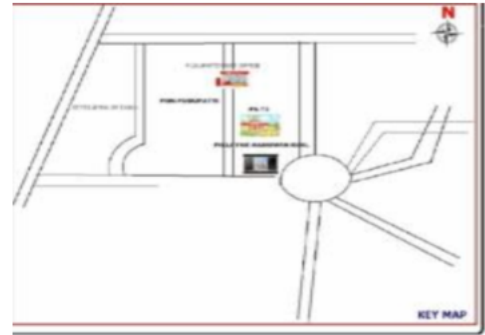

வாக்காளர் பதிவு அலுவலரின்  
கையொப்பம்

Nazri Naksha

Google Map View

Polling Station Building Front View

Polling Station Front View

Cad View

Key MAP View

|    |            |   |                    |    |            |   |                    |    |            |  |                    |
|----|------------|---|--------------------|----|------------|---|--------------------|----|------------|--|--------------------|
| 1  | YLJ1340959 | பெயர் : செளந்தரம்<br>கணவர் பெயர் : திருஞானசம்பந்தன்<br>வீட்டு எண் : 1<br>வயது : 83 பாலினம் : பெண் | Photo is available | 2  | YLJ2096725 | பெயர் : பரிதாபேகம்<br>கணவர் பெயர் : காட்டுவா<br>வீட்டு எண் : 1<br>வயது : 66 பாலினம் : பெண்                          | Photo is available | 3  | YLJ0367870 | பெயர் : செந்தில்குமார்<br>தந்தை பெயர் : நாகராஜன்<br>வீட்டு எண் : 1<br>வயது : 35 பாலினம் : ஆண்      | Photo is available |
| 4  | YLJ1922863 | பெயர் : ரஹ்மதுல்லா<br>தந்தை பெயர் : அக்பர்<br>வீட்டு எண் : 1<br>வயது : 35 பாலினம் : ஆண்           | Photo is available | 5  | YLJ0923003 | பெயர் : பர்சானா பேகம்<br>கணவர் பெயர் : ரஹ்மத்துல்லா<br>வீட்டு எண் : 1<br>வயது : 31 பாலினம் : பெண்                   | Photo is available | 6  | YLJ1004431 | பெயர் : பரக்கத் பேகம்<br>தந்தை பெயர் : சவுர்அலி<br>வீட்டு எண் : 1<br>வயது : 27 பாலினம் : பெண்      | Photo is available |
| 7  | YLJ1888882 | பெயர் : பவித்ரா<br>தந்தை பெயர் : ஆறுமுகம்<br>வீட்டு எண் : 1,<br>வயது : 25 பாலினம் : பெண்          | Photo is available | 8  | HRB1185180 | பெயர் : ராசு<br>தந்தை பெயர் : அழகப்பன்<br>வீட்டு எண் : 1-1<br>வயது : 69 பாலினம் : ஆண்                               | Photo is available | 9  | YLJ0032672 | பெயர் : தனலெட்சுமி<br>தந்தை பெயர் : ஆறுமுகம்<br>வீட்டு எண் : 1-1<br>வயது : 64 பாலினம் : பெண்       | Photo is available |
| 10 | HRB1185107 | பெயர் : பாக்கியலெட்சுமி<br>கணவர் பெயர் : ராசு<br>வீட்டு எண் : 1-1<br>வயது : 61 பாலினம் : பெண்     | Photo is available | 11 | HRB2471688 | பெயர் : கிருஷ்ணன்<br>தந்தை பெயர் : சின்னத்தம்பி<br>வீட்டு எண் : 1-1<br>வயது : 49 பாலினம் : ஆண்                      | Photo is available | 12 | HRB1665553 | பெயர் : சுந்தர்ராஜ்<br>தந்தை பெயர் : ராஜ்<br>வீட்டு எண் : 1-1<br>வயது : 42 பாலினம் : ஆண்           | Photo is available |
| 13 | YLJ2058543 | பெயர் : அம்சத்<br>கணவர் பெயர் : முகமது காசிம்<br>வீட்டு எண் : 1/1<br>வயது : 26 பாலினம் : பெண்     | Photo is available | 14 | YLJ2196822 | பெயர் : ஆஷாஜெஸ்மின்<br>ஆஷாஜெஸ்மின்<br>தந்தை பெயர் : அக்கிம் அக்கிம்<br>வீட்டு எண் : 1/1<br>வயது : 21 பாலினம் : பெண் | Photo is available | 15 | YLJ2196814 | பெயர் : அனுபா அனுபா<br>தந்தை பெயர் : அக்கிம்<br>வீட்டு எண் : 1/1<br>வயது : 19 பாலினம் : பெண்       | Photo is available |
| 16 | YLJ0465369 | பெயர் : அக்கிம்<br>தந்தை பெயர் : காசிம்<br>வீட்டு எண் : 1-2<br>வயது : 54 பாலினம் : ஆண்            | Photo is available | 17 | YLJ0425041 | பெயர் : விஜயா<br>தந்தை பெயர் : வெள்ளைச்சாமி<br>வீட்டு எண் : 1-2<br>வயது : 38 பாலினம் : பெண்                         | Photo is available | 18 | HRB2560142 | பெயர் : காசிவிஸ்வநாதன்<br>தந்தை பெயர் : நடராஜன்<br>வீட்டு எண் : 1-2<br>வயது : 37 பாலினம் : ஆண்     | Photo is available |
| 19 | YLJ1921840 | பெயர் : ஐஸ்வர்யா<br>தந்தை பெயர் : ராசு<br>வீட்டு எண் : 1/5<br>வயது : 26 பாலினம் : பெண்            | Photo is available | 20 | HRB1185081 | பெயர் : நடராசன்<br>தந்தை பெயர் : விஸ்வநாதமுதலியார்<br>வீட்டு எண் : 1A<br>வயது : 70 பாலினம் : ஆண்                    | Photo is available | 21 | HRB1185073 | பெயர் : ராஜராஜேஸ்வரி<br>கணவர் பெயர் : நடராஜன்<br>வீட்டு எண் : 1A<br>வயது : 62 பாலினம் : பெண்       | Photo is available |
| 22 | YLJ1340983 | பெயர் : இராமகிருஷ்ணன்<br>தந்தை பெயர் : சந்திரசேகரன்<br>வீட்டு எண் : 1A<br>வயது : 53 பாலினம் : ஆண் | Photo is available | 23 | HRB1627041 | பெயர் : நாகபிரியா<br>தந்தை பெயர் : ராமாதிருஷ்ணன்<br>வீட்டு எண் : 1A<br>வயது : 40 பாலினம் : பெண்                     | Photo is available | 24 | YLJ0760926 | பெயர் : சத்யா ராஜம்மாள்<br>கணவர் பெயர் : ஜீவாநந்தம்<br>வீட்டு எண் : 1A<br>வயது : 39 பாலினம் : பெண் | Photo is available |
| 25 | YLJ2110864 | பெயர் : தர்ஷனா<br>தந்தை பெயர் : ராமகிருஷ்ணன்<br>வீட்டு எண் : 1ஏ<br>வயது : 21 பாலினம் : பெண்       | Photo is available | 26 | YLJ0032516 | பெயர் : முத்து<br>தந்தை பெயர் : சின்னத்தம்பி<br>வீட்டு எண் : 1F<br>வயது : 63 பாலினம் : ஆண்                          | Photo is available | 27 | YLJ1340991 | பெயர் : ராமனாதன்<br>தந்தை பெயர் : அண்ணாமலை<br>வீட்டு எண் : 2<br>வயது : 95 பாலினம் : ஆண்            | Photo is available |
| 28 | YLJ1341015 | பெயர் : சேது<br>தந்தை பெயர் : ராமையா<br>வீட்டு எண் : 2<br>வயது : 70 பாலினம் : ஆண்                 | Photo is available | 29 | HRB2560175 | பெயர் : ராஜமாணிக்கம்<br>தந்தை பெயர் : பழனிச்சாமி<br>வீட்டு எண் : 2<br>வயது : 66 பாலினம் : ஆண்                       | Photo is available | 30 | YLJ1341023 | பெயர் : சேதுராமன்<br>தந்தை பெயர் : ராமனாதன்<br>வீட்டு எண் : 2<br>வயது : 65 பாலினம் : ஆண்           | Photo is available |