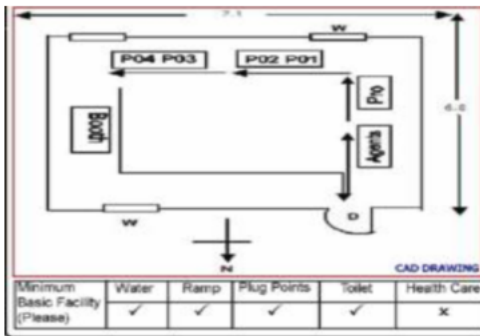

Google Map View

Polling Station Building Front View

Polling Station Front View

Cad View

Key MAP View

சட்டமன்றத் தொகுதியின் எண் மற்றும் பெயர் : 181-திருமயம் பிரிவு எண் மற்றும் பெயர் 1-முள்ளிப்பட்டி (வ.கி.) முள்ளிப்பட்டி (ஊ), வார்டு-1 முள்ளிப்பட்டி