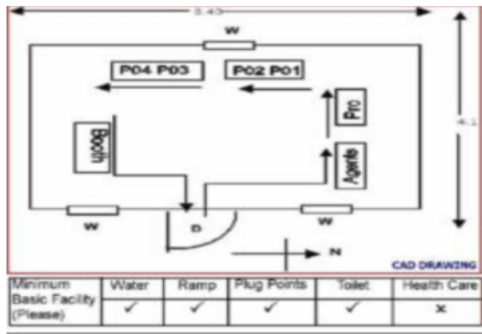

வாக்காளர் பதிவு அலுவலரின்  
கையொப்பம்

Nazri Naksha

Google Map View

Polling Station Building Front View

Polling Station Front View

Cad View

Key MAP View

சட்டமன்றத் தொகுதியின் எண் மற்றும் பெயர் : 181-திருமயர் : 181-திருமயர் : 181-திருமயர் : 80  
பிரிவு எண் மற்றும் பெயர் 1-பொன்னமராவதி (வ.கி.) பொன்னமராவதி (சி.ஊ), வார்டு-11 புதுக்கோட்டை மெயின் வீதி(வடக்கு) பாகம் எண் : 80