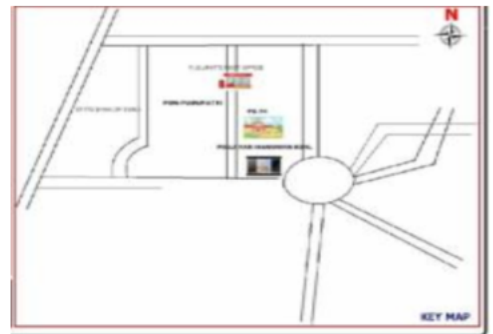

வாக்காளர் பதிவு அலுவலரின்  
கையொப்பம்

Nazri Naksha

Google Map View

Polling Station Building Front View

Polling Station Front View

Cad View

Key MAP View

சட்டமன்றத் தொகுதியின் எண் மற்றும் பெயர் : 181-திருமயர் : 181-திருமயர் : 181-திருமயர் : 80  
பிரிவு எண் மற்றும் பெயர் 1-பொன்னமராவதி (வ.கி.) பொன்னமராவதி (சி.ஊ), வார்டு-11 புதுக்கோட்டை மெயின் வீதி(வடக்கு) பாகம் எண் : 80