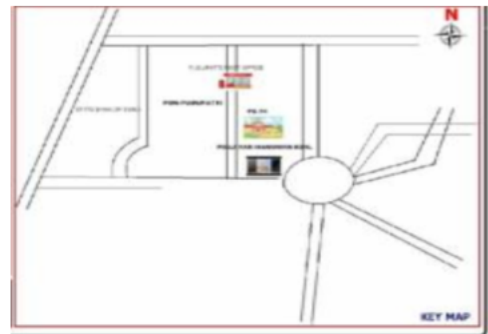

Google Map View

Polling Station Building Front View

Polling Station Front View

Cad View

Key MAP View

<p>1 YLJ1808302</p> <p>பெயர் : முத்துகிருஷ்ணன் தந்தை பெயர்: முத்துக்குமார் வீட்டு எண் : 1/2 வயது : 24 பாலினம் : ஆண்</p> <p>Photo is available</p>	<p>2 YLJ2080851</p> <p>பெயர் : உமாராணி கணவர் பெயர்: ராமலிங்கம் வீட்டு எண் : 3 வயது : 59 பாலினம் : பெண்</p> <p>Photo is available</p>	<p>3 YLJ0269647</p> <p>பெயர் : குமரன் தாயின் பெயர்: உமாராணி வீட்டு எண் : 3 வயது : 35 பாலினம் : ஆண்</p> <p>Photo is available</p>
<p>4 YLJ1856152</p> <p>பெயர் : சரவணன் தந்தை பெயர்: ராமச்சந்தரன் வீட்டு எண் : 4 வயது : 57 பாலினம் : ஆண்</p> <p>Photo is available</p>	<p>#2 5 YLJ1856145</p> <p>பெயர் : செண்பகவள்ளி ச கணவர் பெயர்: சரவணன் வீட்டு எண் : 4 வயது : 51 பாலினம் : பெண்</p> <p>Photo is available</p>	<p>6 YLJ2030443</p> <p>பெயர் : இந்திரவிஜய் தந்தை பெயர்: சரவணன் வீட்டு எண் : 4 வயது : 25 பாலினம் : ஆண்</p> <p>Photo is available</p>
<p>7 YLJ1859933</p> <p>பெயர் : வள்ளியம்மை கணவர் பெயர்: முத்தையா வீட்டு எண் : பழைய எண்.9 புதிய எண்.2 வயது : 58 பாலினம் : பெண்</p> <p>Photo is available</p>		