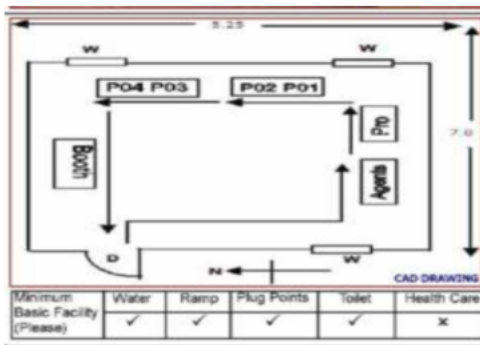

வாக்காளர் பதிவு அலுவலரின்
கையொப்பம்

Nazri Naksha

Google Map View

Polling Station Building Front View

Polling Station Front View

Cad View

Key MAP View

| | | | | | |
|--|------------|---|------------|---|------------|
| 1 பெயர் : கிருஷ்ணவேணி கணவர் பெயர்: லெட்சுமணன் வீட்டு எண் : 1 வயது : 71 பாலினம் : பெண் Photo is available | YLJ1407089 | 2 பெயர் : சரவணன் தாயின் பெயர்: மீனாள் வீட்டு எண் : 1 வயது : 37 பாலினம் : ஆண் Photo is available | YLJ0034447 | 3 பெயர் : வானீஸ்வரி கணவர் பெயர்: குமார் வீட்டு எண் : 1 வயது : 36 பாலினம் : பெண் Photo is available | YLJ0964965 |
| 4 பெயர் : சசிகுமார் தந்தை பெயர்: சண்முகம் வீட்டு எண் : 1 வயது : 31 பாலினம் : ஆண் Photo is available | YLJ0964908 | 5 பெயர் : விக்னேஷ்வரன் தந்தை பெயர்: சண்முகம் வீட்டு எண் : 1 வயது : 28 பாலினம் : ஆண் Photo is available | YLJ0964890 | 6 பெயர் : கண்ணன் ச தந்தை பெயர்: சரவணன் வா வீட்டு எண் : 1 வயது : 20 பாலினம் : ஆண் Photo is available | YLJ2067353 |
| 7 பெயர் : பாலமுருகன் தாயின் பெயர்: சீதாலெட்சுமி வீட்டு எண் : 1/1 வயது : 27 பாலினம் : ஆண் Photo is available | YLJ1071117 | 8 பெயர் : மணிமாறன் தேவேந்திரன் தந்தை பெயர்: தேவேந்திரன் சுந்தரம் வீட்டு எண் : 1/1 வயது : 24 பாலினம் : ஆண் Photo is available | YLJ1957646 | 9 பெயர் : அபர்னா முத்துசாமி தந்தை பெயர்: முத்துச்சாமி வீட்டு எண் : 1/1 வயது : 20 பாலினம் : பெண் Photo is available | YLJ2187771 |
| 10 பெயர் : சண்முகம் தந்தை பெயர்: மலையண்டி வீட்டு எண் : 1-4 வயது : 39 பாலினம் : ஆண் Photo is available | YLJ0034975 | # 11 பெயர் : திருப்பதி ரா தந்தை பெயர்: ராமலிங்கம் வீட்டு எண் : 1A வயது : 32 பாலினம் : ஆண் Photo is available | YLJ0736330 | 12 பெயர் : ராஜ் மாணிக்கம் தந்தை பெயர்: சுப்பையா வீட்டு எண் : 2 வயது : 62 பாலினம் : ஆண் Photo is available | YLJ0368852 |
| 13 பெயர் : மணிமேகலை கணவர் பெயர்: ராஜமாணிக்கம் வீட்டு எண் : 2 வயது : 59 பாலினம் : பெண் Photo is available | YLJ0368860 | 14 பெயர் : கருப்பையா தந்தை பெயர்: அண்ணாமலை வீட்டு எண் : 2 வயது : 44 பாலினம் : ஆண் Photo is available | YLJ0779470 | 15 பெயர் : சுகந்தி தந்தை பெயர்: குப்புராஜ் வீட்டு எண் : 2 வயது : 22 பாலினம் : பெண் Photo is available | YLJ2030567 |
| 16 பெயர் : லதா கணவர் பெயர்: மீனாட்சி சுந்தரம் வீட்டு எண் : 2/3 வயது : 47 பாலினம் : பெண் Photo is available | YLJ1035229 | S 17 பெயர் : பிரியா தந்தை பெயர்: மீனாட்சி சுந்தரம் வீட்டு எண் : 2/3 வயது : 28 பாலினம் : பெண் DELETED Photo is available | YLJ1041649 | 18 பெயர் : பரிமளா கணவர் பெயர்: முத்தையா வீட்டு எண் : 3 வயது : 66 பாலினம் : பெண் Photo is available | YLJ0965004 |
| 19 பெயர் : சண்முகவள்ளி கணவர் பெயர்: கண்ணன் வீட்டு எண் : 3 வயது : 50 பாலினம் : பெண் Photo is available | YLJ0964833 | 20 பெயர் : சரண்யா கணவர் பெயர்: சரவணமுத்து வீட்டு எண் : 3 வயது : 34 பாலினம் : பெண் Photo is available | YLJ0590257 | 21 பெயர் : ராஜீ தந்தை பெயர்: முருகப்பன் வீட்டு எண் : 3 வயது : 31 பாலினம் : ஆண் Photo is available | YLJ0828228 |
| 22 பெயர் : விஜய் தந்தை பெயர்: சேது ராமன் வீட்டு எண் : 3 வயது : 23 பாலினம் : ஆண் Photo is available | YLJ2004190 | 23 பெயர் : ராசி கணவர் பெயர்: செல்வம் வீட்டு எண் : 4 வயது : 55 பாலினம் : பெண் Photo is available | YLJ0034991 | 24 பெயர் : பச்சையம்மாள் கணவர் பெயர்: பழனியப்பன் வீட்டு எண் : 4 வயது : 44 பாலினம் : பெண் Photo is available | HRB2478055 |
| 25 பெயர் : ஜானகி கணவர் பெயர்: மாரியப்பன் வீட்டு எண் : 4-2 வயது : 65 பாலினம் : பெண் Photo is available | YLJ1407105 | 26 பெயர் : ஜெயசித்ரா கணவர் பெயர்: மாரியப்பன் வீட்டு எண் : 4-2 வயது : 50 பாலினம் : பெண் Photo is available | YLJ1407113 | 27 பெயர் : விக்னேஷ் ப தந்தை பெயர்: பழனியப்பன் வீட்டு எண் : 4/2 வயது : 24 பாலினம் : ஆண் Photo is available | YLJ1955236 |
| 28 பெயர் : செல்வராணி தந்தை பெயர்: பழனியப்பன் வீட்டு எண் : 4/236 வயது : 29 பாலினம் : பெண் Photo is available | YLJ0860783 | 29 பெயர் : பழனியப்பன் தந்தை பெயர்: சிதம்பரம் வீட்டு எண் : 5 வயது : 70 பாலினம் : ஆண் Photo is available | YLJ0828061 | 30 பெயர் : முருகேசன் தந்தை பெயர்: பெசலான் வீட்டு எண் : 5 வயது : 65 பாலினம் : ஆண் Photo is available | YLJ1407121 |