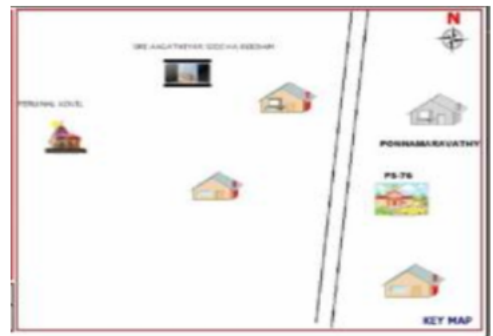

Google Map View

Polling Station Building Front View

Polling Station Front View

Cad View

Key MAP View

1 பெயர் : சுப்பையா தந்தை பெயர்: பழனியாண்டி வீட்டு எண் : 1 வயது : 76 பாலினம் : ஆண்	YLJ1337708 Photo is available	2 பெயர் : பழனியம்மாள் தந்தை பெயர்: சுப்பையா வீட்டு எண் : 1 வயது : 73 பாலினம் : பெண்	YLJ1337716 Photo is available	3 பெயர் : கலையரசி கணவர் பெயர்: சிங்காரவேலன் வீட்டு எண் : 1 வயது : 43 பாலினம் : பெண்	YLJ0035535 Photo is available
4 பெயர் : பிரியதர்ஷினி தந்தை பெயர்: துரைராண்டியன் வீட்டு எண் : 1 வயது : 27 பாலினம் : பெண்	YLJ1133453 Photo is available	5 பெயர் : பிரேம் தந்தை பெயர்: சிங்காரவேலன் வீட்டு எண் : 1 வயது : 23 பாலினம் : ஆண்	YLJ1938356 Photo is available	6 பெயர் : சி அசோக் தந்தை பெயர்: சிங்காரவேலன் வீட்டு எண் : 1 வயது : 19 பாலினம் : ஆண்	YLJ2193464 Photo is available
7 பெயர் : சதிஷ்குமார் தந்தை பெயர்: ஜானகிராமன் வீட்டு எண் : 1-21 வயது : 33 பாலினம் : ஆண்	YLJ0668053 Photo is available	# 8 பெயர் : சதீஷ் கண்ணன் த தந்தை பெயர்: தங்கப்பன் வீட்டு எண் : 1-58பி வயது : 29 பாலினம் : ஆண்	YLJ1860170 Photo is available	9 பெயர் : சுந்தரவள்ளி தந்தை பெயர்: தமிழ்ச்செல்வம் வீட்டு எண் : 1-66 வயது : 32 பாலினம் : பெண்	YLJ0779876 Photo is available
10 பெயர் : தவமணி கணவர் பெயர்: நாகப்பன் வீட்டு எண் : 1-66-24 வயது : 56 பாலினம் : பெண்	YLJ0590760 Photo is available	11 பெயர் : தெய்வாணை கணவர் பெயர்: தங்கவேலு வீட்டு எண் : 1-178D வயது : 60 பாலினம் : பெண்	HRB2562270 Photo is available	12 பெயர் : தாஜ் நிஷா கணவர் பெயர்: அப்துல்லா வீட்டு எண் : 1/186/470 வயது : 30 பாலினம் : பெண்	YLJ1030642 Photo is available
13 பெயர் : தியாகராஜன் தந்தை பெயர்: சிவசுப்ரமணியன் வீட்டு எண் : 1-660 வயது : 32 பாலினம் : ஆண்	YLJ0899922 Photo is available	14 பெயர் : வசந்திகிராரா கணவர் பெயர்: லெட்சுமணன் வீட்டு எண் : 2 வயது : 64 பாலினம் : பெண்	HRB1252196 Photo is available	15 பெயர் : சுகன்யா தந்தை பெயர்: லெட்சுமணன் வீட்டு எண் : 2 வயது : 38 பாலினம் : பெண்	HRB2562296 Photo is available
16 பெயர் : ராஜி தந்தை பெயர்: லெட்சுமணன் வீட்டு எண் : 2 வயது : 33 பாலினம் : பெண்	YLJ0369413 Photo is available	17 பெயர் : கார்த்திக்ராஜா தந்தை பெயர்: தங்கராஜ் வீட்டு எண் : 2 105 வயது : 22 பாலினம் : ஆண்	YLJ1968767 Photo is available	18 பெயர் : கவியரசன் தந்தை பெயர்: தங்கராஜ் வீட்டு எண் : 2/105 வயது : 21 பாலினம் : ஆண்	YLJ2112647 Photo is available
19 பெயர் : கனிமொழி த தந்தை பெயர்: தங்கராஜ் ப வீட்டு எண் : 2/105 வயது : 20 பாலினம் : பெண்	YLJ2129518 Photo is available	20 பெயர் : ஆசைத்தம்பி தந்தை பெயர்: பாலசண்முகம் வீட்டு எண் : 3 வயது : 61 பாலினம் : ஆண்	YLJ1337724 Photo is available	21 பெயர் : செந்தாமரைசெல்வி கணவர் பெயர்: ஆசைத்தம்பி வீட்டு எண் : 3 வயது : 54 பாலினம் : பெண்	YLJ1337732 Photo is available
22 பெயர் : லதா கணவர் பெயர்: சேதுராமன் வீட்டு எண் : 3-27D வயது : 47 பாலினம் : பெண்	YLJ0828285 Photo is available	23 பெயர் : சாமினாதன் தந்தை பெயர்: முருகன் வீட்டு எண் : 5 வயது : 67 பாலினம் : ஆண்	YLJ1337740 Photo is available	24 பெயர் : மலைச்சாமி தந்தை பெயர்: வெள்ளைச்சாமி வீட்டு எண் : 5 வயது : 62 பாலினம் : ஆண்	YLJ1337757 Photo is available
25 பெயர் : சிந்தாமணி கணவர் பெயர்: மலைச்சாமி வீட்டு எண் : 5 வயது : 58 பாலினம் : பெண்	YLJ1337765 Photo is available	26 பெயர் : போதுமணி கணவர் பெயர்: சாமிநாதன் வீட்டு எண் : 5 வயது : 58 பாலினம் : பெண்	YLJ1337773 Photo is available	27 பெயர் : உமாராணி கணவர் பெயர்: தேவேந்திரன் வீட்டு எண் : 5 வயது : 35 பாலினம் : பெண்	YLJ1124593 Photo is available
28 பெயர் : தேவேந்திரன் தந்தை பெயர்: மலைச்சாமி வீட்டு எண் : 5-66 வயது : 40 பாலினம் : ஆண்	YLJ0779868 Photo is available	29 பெயர் : சுந்தரம் தந்தை பெயர்: சின்னையா வீட்டு எண் : 6 வயது : 73 பாலினம் : ஆண்	YLJ1337781 Photo is available	30 பெயர் : அமிர்தம் கணவர் பெயர்: சுந்தரம் வீட்டு எண் : 6 வயது : 65 பாலினம் : பெண்	YLJ1337799 Photo is available