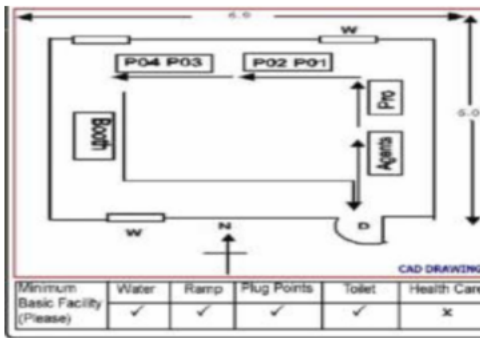

Google Map View

Polling Station Building Front View

Polling Station Front View

Cad View

Key MAP View

சட்டமன்றத் தொகுதியின் எண் மற்றும் பெயர் : 181-திருமயம் பிரிவு எண் மற்றும் பெயர் 1-பொன்னமராவதி (மேற்கு) (வ.கி.) தொட்டியம்பட்டி (ஊ), வார்டு-1 இந்திராநகர்