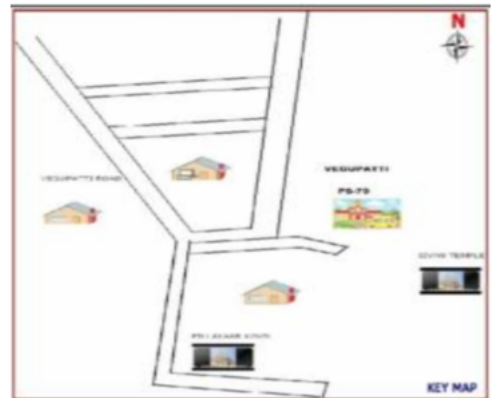

Cad View

Key MAP View