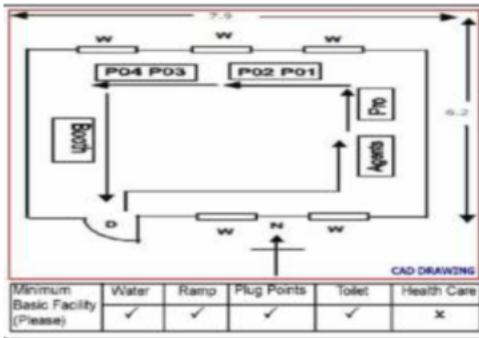

வாக்காளர் பதிவு அலுவலரின்  
கையொப்பம்

Nazri Naksha

Google Map View

Polling Station Building Front View

Polling Station Front View

Cad View

Key MAP View

|   |            |  |            |   |            |
|---|------------|--|------------|---|------------|
| 1<br>பெயர் : பரிமளா<br>கணவர் பெயர் : சண்முகம்<br>வீட்டு எண் : 1<br>வயது : 59 பாலினம் : பெண்<br>Photo is available               | YLJ1165240 | 2<br>பெயர் : கருப்பையா<br>தந்தை பெயர் : பழனி<br>வீட்டு எண் : 1<br>வயது : 43 பாலினம் : ஆண்<br>Photo is available                  | YLJ0432260 | # 3<br>பெயர் : பௌவியா<br>தந்தை பெயர் : சண்முகம்<br>வீட்டு எண் : 277 ஏ<br>வயது : 40 பாலினம் : பெண்<br>Photo is available       | YLJ0570317 |
| # 4<br>பெயர் : கௌசல்ய சண்முகம்<br>தந்தை பெயர் : சண்முகம்<br>வீட்டு எண் : 1<br>வயது : 31 பாலினம் : பெண்<br>Photo is available    | YLJ0570325 | 5<br>பெயர் : அட்சயா<br>தந்தை பெயர் : சண்முகம்<br>வீட்டு எண் : 1<br>வயது : 27 பாலினம் : பெண்<br>Photo is available                | YLJ1884006 | 6<br>பெயர் : நந்தினி<br>தந்தை பெயர் : குமரப்பன்<br>வீட்டு எண் : 1-8<br>வயது : 28 பாலினம் : பெண்<br>Photo is available         | YLJ0952598 |
| 7<br>பெயர் : பொன்மணி<br>கணவர் பெயர் : ஆறுமுகம்<br>வீட்டு எண் : 1-25<br>வயது : 39 பாலினம் : பெண்<br>Photo is available           | YLJ0432310 | 8<br>பெயர் : ராமலெட்சுமி<br>கணவர் பெயர் : செந்தில்குமார்<br>வீட்டு எண் : 1-25A<br>வயது : 36 பாலினம் : பெண்<br>Photo is available | YLJ0952788 | 9<br>பெயர் : தாயுமான்<br>தந்தை பெயர் : சுப்பிரமணியன்<br>வீட்டு எண் : 1-31<br>வயது : 28 பாலினம் : ஆண்<br>Photo is available    | YLJ0952606 |
| 10<br>பெயர் : முருகன்<br>தந்தை பெயர் : சுப்பிரமணியன்<br>வீட்டு எண் : 1-31<br>வயது : 26 பாலினம் : ஆண்<br>Photo is available      | YLJ1030907 | 11<br>பெயர் : வேணுகோபால் கி<br>தந்தை பெயர் : கிட்டு<br>வீட்டு எண் : 1/38<br>வயது : 22 பாலினம் : ஆண்<br>Photo is available        | YLJ199562  | 12<br>பெயர் : ஜானகி<br>கணவர் பெயர் : சுப்பையா<br>வீட்டு எண் : 2<br>வயது : 90 பாலினம் : பெண்<br>Photo is available             | YLJ1165257 |
| 13<br>பெயர் : ஆறுமுகம்<br>தந்தை பெயர் : சுப்பையா<br>வீட்டு எண் : 2<br>வயது : 59 பாலினம் : ஆண்<br>Photo is available             | HRB1158468 | 14<br>பெயர் : தியாகராஜன்<br>தாயின் பெயர் : ஜானகி<br>வீட்டு எண் : 2<br>வயது : 50 பாலினம் : பெண்<br>Photo is available             | HRB2550655 | 15<br>பெயர் : கங்கா<br>கணவர் பெயர் : ஆறுமுகம்<br>வீட்டு எண் : 2<br>வயது : 50 பாலினம் : பெண்<br>Photo is available             | HRB2481273 |
| 16<br>பெயர் : சுபாஷனி<br>கணவர் பெயர் : தியாகராஜன்<br>வீட்டு எண் : 2<br>வயது : 45 பாலினம் : பெண்<br>Photo is available           | HRB1172675 | 17<br>பெயர் : சுப்ரமணியன்<br>தந்தை பெயர் : சின்னச்சாமி<br>வீட்டு எண் : 2/3<br>வயது : 52 பாலினம் : ஆண்<br>Photo is available      | YLJ1050541 | 18<br>பெயர் : பாப்பாயி<br>கணவர் பெயர் : மாணிக்கம்<br>வீட்டு எண் : 2-3<br>வயது : 46 பாலினம் : பெண்<br>Photo is available       | YLJ0161828 |
| 19<br>பெயர் : சுப்பிரமணியன்<br>தந்தை பெயர் : ஆண்டி<br>வீட்டு எண் : 2-33-119<br>வயது : 39 பாலினம் : ஆண்<br>Photo is available    | YLJ0004770 | 20<br>பெயர் : மோகன்<br>தந்தை பெயர் : அடைக்கன்<br>வீட்டு எண் : 2-57<br>வயது : 37 பாலினம் : ஆண்<br>Photo is available              | YLJ0816348 | 21<br>பெயர் : நாராயணமூர்த்தி<br>தந்தை பெயர் : சுப்பையா<br>வீட்டு எண் : 2-106<br>வயது : 35 பாலினம் : ஆண்<br>Photo is available | YLJ0319954 |
| 22<br>பெயர் : விஜய்<br>தந்தை பெயர் : குமரப்பன்<br>வீட்டு எண் : 3<br>வயது : 26 பாலினம் : ஆண்<br>Photo is available               | YLJ1847524 | 23<br>பெயர் : மங்கையர்கரசி<br>கணவர் பெயர் : குமரப்பன்<br>வீட்டு எண் : 3-1-8<br>வயது : 47 பாலினம் : பெண்<br>Photo is available    | HRB2001816 | 24<br>பெயர் : மலர்மண்ணன்<br>தந்தை பெயர் : சேகர்<br>வீட்டு எண் : 3-67<br>வயது : 36 பாலினம் : ஆண்<br>Photo is available         | YLJ0727610 |
| 25<br>பெயர் : பாண்டிச்செல்வி<br>கணவர் பெயர் : மலர்மண்ணன்<br>வீட்டு எண் : 3-67<br>வயது : 30 பாலினம் : பெண்<br>Photo is available | YLJ0727594 | 26<br>பெயர் : வெள்ளக்கண்ணு<br>தந்தை பெயர் : -<br>வீட்டு எண் : 3-408<br>வயது : 56 பாலினம் : ஆண்<br>Photo is available             | YLJ0161521 | 27<br>பெயர் : தங்கமணி<br>கணவர் பெயர் : வெள்ளக்கண்ணு<br>வீட்டு எண் : 3-408<br>வயது : 51 பாலினம் : பெண்<br>Photo is available   | YLJ0161539 |
| 28<br>பெயர் : மகாலிங்கம்<br>தந்தை பெயர் : ரெங்கசாமி<br>வீட்டு எண் : 4<br>வயது : 73 பாலினம் : ஆண்<br>Photo is available          | YLJ1165273 | 29<br>பெயர் : உஷாராணி<br>கணவர் பெயர் : தர்மலிங்கம்<br>வீட்டு எண் : 4-9A<br>வயது : 34 பாலினம் : பெண்<br>Photo is available        | YLJ0393694 | 30<br>பெயர் : பிச்சை<br>தந்தை பெயர் : கண்ணையா<br>வீட்டு எண் : 6<br>வயது : 74 பாலினம் : ஆண்<br>Photo is available              | YLJ1165299 |