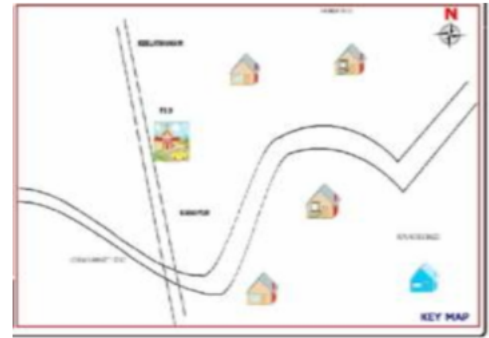

வாக்காளர் பதிவு அலுவலரின்  
கையொப்பம்

Nazri Naksha

Google Map View

Polling Station Building Front View

Polling Station Front View

Cad View

Key MAP View

|   |            |  |            |   |            |
|---|------------|--|------------|---|------------|
| 1<br>பெயர் : பரிமளா<br>கணவர் பெயர் : சண்முகம்<br>வீட்டு எண் : 1<br>வயது : 59 பாலினம் : பெண்<br>Photo is available               | YLJ1165240 | 2<br>பெயர் : கருப்பையா<br>தந்தை பெயர் : பழனி<br>வீட்டு எண் : 1<br>வயது : 43 பாலினம் : ஆண்<br>Photo is available                  | YLJ0432260 | # 3<br>பெயர் : பௌவியா<br>தந்தை பெயர் : சண்முகம்<br>வீட்டு எண் : 277 ஏ<br>வயது : 40 பாலினம் : பெண்<br>Photo is available       | YLJ0570317 |
| # 4<br>பெயர் : கௌசல்ய சண்முகம்<br>தந்தை பெயர் : சண்முகம்<br>வீட்டு எண் : 1<br>வயது : 31 பாலினம் : பெண்<br>Photo is available    | YLJ0570325 | 5<br>பெயர் : அட்சயா<br>தந்தை பெயர் : சண்முகம்<br>வீட்டு எண் : 1<br>வயது : 27 பாலினம் : பெண்<br>Photo is available                | YLJ1884006 | 6<br>பெயர் : நந்தினி<br>தந்தை பெயர் : குமரப்பன்<br>வீட்டு எண் : 1-8<br>வயது : 28 பாலினம் : பெண்<br>Photo is available         | YLJ0952598 |
| 7<br>பெயர் : பொன்மணி<br>கணவர் பெயர் : ஆறுமுகம்<br>வீட்டு எண் : 1-25<br>வயது : 39 பாலினம் : பெண்<br>Photo is available           | YLJ0432310 | 8<br>பெயர் : ராமலெட்சுமி<br>கணவர் பெயர் : செந்தில்குமார்<br>வீட்டு எண் : 1-25A<br>வயது : 36 பாலினம் : பெண்<br>Photo is available | YLJ0952788 | 9<br>பெயர் : தாயுமான்<br>தந்தை பெயர் : சுப்பிரமணியன்<br>வீட்டு எண் : 1-31<br>வயது : 28 பாலினம் : ஆண்<br>Photo is available    | YLJ0952606 |
| 10<br>பெயர் : முருகன்<br>தந்தை பெயர் : சுப்பிரமணியன்<br>வீட்டு எண் : 1-31<br>வயது : 26 பாலினம் : ஆண்<br>Photo is available      | YLJ1030907 | 11<br>பெயர் : வேணுகோபால் கி<br>தந்தை பெயர் : கிட்டு<br>வீட்டு எண் : 1/38<br>வயது : 22 பாலினம் : ஆண்<br>Photo is available        | YLJ199562  | 12<br>பெயர் : ஜானகி<br>கணவர் பெயர் : சுப்பையா<br>வீட்டு எண் : 2<br>வயது : 90 பாலினம் : பெண்<br>Photo is available             | YLJ1165257 |
| 13<br>பெயர் : ஆறுமுகம்<br>தந்தை பெயர் : சுப்பையா<br>வீட்டு எண் : 2<br>வயது : 59 பாலினம் : ஆண்<br>Photo is available             | HRB1158468 | 14<br>பெயர் : தியாகராஜன்<br>தாயின் பெயர் : ஜானகி<br>வீட்டு எண் : 2<br>வயது : 50 பாலினம் : பெண்<br>Photo is available             | HRB2550655 | 15<br>பெயர் : கங்கா<br>கணவர் பெயர் : ஆறுமுகம்<br>வீட்டு எண் : 2<br>வயது : 50 பாலினம் : பெண்<br>Photo is available             | HRB2481273 |
| 16<br>பெயர் : சுபாஷனி<br>கணவர் பெயர் : தியாகராஜன்<br>வீட்டு எண் : 2<br>வயது : 45 பாலினம் : பெண்<br>Photo is available           | HRB1172675 | 17<br>பெயர் : சுப்ரமணியன்<br>தந்தை பெயர் : சின்னச்சாமி<br>வீட்டு எண் : 2/3<br>வயது : 52 பாலினம் : ஆண்<br>Photo is available      | YLJ1050541 | 18<br>பெயர் : பாப்பாயி<br>கணவர் பெயர் : மாணிக்கம்<br>வீட்டு எண் : 2-3<br>வயது : 46 பாலினம் : பெண்<br>Photo is available       | YLJ0161828 |
| 19<br>பெயர் : சுப்பிரமணியன்<br>தந்தை பெயர் : ஆண்டி<br>வீட்டு எண் : 2-33-119<br>வயது : 39 பாலினம் : ஆண்<br>Photo is available    | YLJ0004770 | 20<br>பெயர் : மோகன்<br>தந்தை பெயர் : அடைக்கன்<br>வீட்டு எண் : 2-57<br>வயது : 37 பாலினம் : ஆண்<br>Photo is available              | YLJ0816348 | 21<br>பெயர் : நாராயணமூர்த்தி<br>தந்தை பெயர் : சுப்பையா<br>வீட்டு எண் : 2-106<br>வயது : 35 பாலினம் : ஆண்<br>Photo is available | YLJ0319954 |
| 22<br>பெயர் : விஜய்<br>தந்தை பெயர் : குமரப்பன்<br>வீட்டு எண் : 3<br>வயது : 26 பாலினம் : ஆண்<br>Photo is available               | YLJ1847524 | 23<br>பெயர் : மங்கையர்கரசி<br>கணவர் பெயர் : குமரப்பன்<br>வீட்டு எண் : 3-1-8<br>வயது : 47 பாலினம் : பெண்<br>Photo is available    | HRB2001816 | 24<br>பெயர் : மலர்மண்ணன்<br>தந்தை பெயர் : சேகர்<br>வீட்டு எண் : 3-67<br>வயது : 36 பாலினம் : ஆண்<br>Photo is available         | YLJ0727610 |
| 25<br>பெயர் : பாண்டிச்செல்வி<br>கணவர் பெயர் : மலர்மண்ணன்<br>வீட்டு எண் : 3-67<br>வயது : 30 பாலினம் : பெண்<br>Photo is available | YLJ0727594 | 26<br>பெயர் : வெள்ளக்கண்ணு<br>தந்தை பெயர் : -<br>வீட்டு எண் : 3-408<br>வயது : 56 பாலினம் : ஆண்<br>Photo is available             | YLJ0161521 | 27<br>பெயர் : தங்கமணி<br>கணவர் பெயர் : வெள்ளக்கண்ணு<br>வீட்டு எண் : 3-408<br>வயது : 51 பாலினம் : பெண்<br>Photo is available   | YLJ0161539 |
| 28<br>பெயர் : மகாலிங்கம்<br>தந்தை பெயர் : ரெங்கசாமி<br>வீட்டு எண் : 4<br>வயது : 73 பாலினம் : ஆண்<br>Photo is available          | YLJ1165273 | 29<br>பெயர் : உஷாராணி<br>கணவர் பெயர் : தர்மலிங்கம்<br>வீட்டு எண் : 4-9A<br>வயது : 34 பாலினம் : பெண்<br>Photo is available        | YLJ0393694 | 30<br>பெயர் : பிச்சை<br>தந்தை பெயர் : கண்ணையா<br>வீட்டு எண் : 6<br>வயது : 74 பாலினம் : ஆண்<br>Photo is available              | YLJ1165299 |