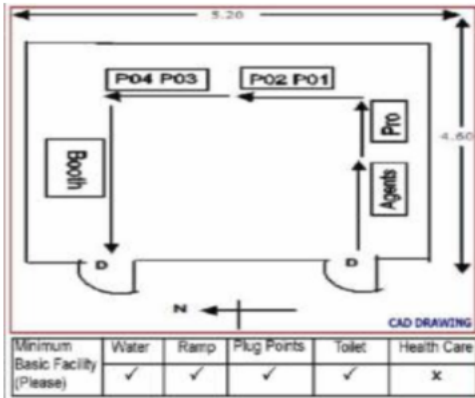

Google Map View

Polling Station Building Front View

Polling Station Front View

Cad View

Key MAP View

1 பெயர் : அழகப்பன் தந்தை பெயர்: ராமசாமி வீட்டு எண் : 1 வயது : 63 பாலினம் : ஆண்	YLJ0273185 Photo is available	2 பெயர் : சரசு கணவர் பெயர்: அழகப்பன் வீட்டு எண் : 1 வயது : 56 பாலினம் : பெண்	YLJ0272948 Photo is available	3 பெயர் : திலகம் கணவர் பெயர்: பெரியையா வீட்டு எண் : 1 வயது : 55 பாலினம் : பெண்	YLJ1101757 Photo is available
4 பெயர் : வள்ளியப்பன் தந்தை பெயர்: மணி வீட்டு எண் : 1 வயது : 39 பாலினம் : ஆண்	YLJ0241349 Photo is available	5 பெயர் : அஞ்சலை கணவர் பெயர்: சக்திவேல் வீட்டு எண் : 1 வயது : 39 பாலினம் : பெண்	YLJ0370585 Photo is available	6 பெயர் : சக்தி தந்தை பெயர்: வேலு வீட்டு எண் : 1 வயது : 38 பாலினம் : ஆண்	YLJ0370528 Photo is available
7 பெயர் : அமுதா கணவர் பெயர்: வள்ளியப்பன் வீட்டு எண் : 1 வயது : 37 பாலினம் : பெண்	YLJ0241331 Photo is available	8 பெயர் : பாலமுரளி தந்தை பெயர்: பழனியப்பன் வீட்டு எண் : 1 வயது : 36 பாலினம் : ஆண்	YLJ0241596 Photo is available	9 பெயர் : ஜெயராமு மு கணவர் பெயர்: கந்தன் வீட்டு எண் : 1 வயது : 28 பாலினம் : பெண்	YLJ2050755 Photo is available
10 பெயர் : மாதவன் தந்தை பெயர்: முத்து வீட்டு எண் : 1-60 வயது : 40 பாலினம் : ஆண்	HRB2563179 Photo is available	11 பெயர் : காமாட்சி கணவர் பெயர்: மாதவன் வீட்டு எண் : 1-60 வயது : 36 பாலினம் : பெண்	YLJ0900373 Photo is available	12 பெயர் : செல்வி கணவர் பெயர்: ஜெயமணி வீட்டு எண் : 1-70A வயது : 45 பாலினம் : பெண்	YLJ0923904 Photo is available
13 பெயர் : பிரியதர்ஷினி கணவர் பெயர்: குருசாமி வீட்டு எண் : 1-526 வயது : 41 பாலினம் : பெண்	YLJ0036954 Photo is available	14 பெயர் : அழகப்பன் தந்தை பெயர்: நாகலிங்கம் வீட்டு எண் : 2-56 வயது : 35 பாலினம் : ஆண்	YLJ0124636 Photo is available	15 பெயர் : செல்வம் தந்தை பெயர்: பழனியப்பன் வீட்டு எண் : 2-76B வயது : 39 பாலினம் : ஆண்	HRB2229490 Photo is available
16 பெயர் : வடிவேல் தந்தை பெயர்: பழனிச்சாமி வீட்டு எண் : 2-183 வயது : 35 பாலினம் : ஆண்	YLJ0124487 Photo is available	17 பெயர் : அகம்சா தந்தை பெயர்: சதக்கத்துல்லா இ வீட்டு எண் : 2/260 வயது : 28 பாலினம் : ஆண்	YLJ2103778 Photo is available	# 18 பெயர் : அலிப் ரோஜா S தந்தை பெயர்: சதக்கத்துல்லா வீட்டு எண் : 2/260 வயது : 24 பாலினம் : பெண்	YLJ1810480 Photo is available
# 19 பெயர் : அஜீரா கனி S தந்தை பெயர்: சதக்கத்துல்லா வீட்டு எண் : 2/260 வயது : 26 பாலினம் : பெண்	YLJ1810456 Photo is available	20 பெயர் : லதா கணவர் பெயர்: பாண்டியன் வீட்டு எண் : 2-403 வயது : 43 பாலினம் : பெண்	YLJ0124560 Photo is available	21 பெயர் : கருப்பையா தந்தை பெயர்: சுப்புசாளை வீட்டு எண் : 2-432 வயது : 52 பாலினம் : ஆண்	YLJ0124578 Photo is available
22 பெயர் : பாலையா தந்தை பெயர்: சங்கிலி வீட்டு எண் : 2-564 வயது : 63 பாலினம் : ஆண்	HRB2509545 Photo is available	23 பெயர் : சாகுல்ஹமீது தந்தை பெயர்: அய்யாகண்ணு வீட்டு எண் : 2-575 வயது : 62 பாலினம் : ஆண்	YLJ0124305 Photo is available	24 பெயர் : சகீலாபானு கணவர் பெயர்: சாகுல்ஹமீது வீட்டு எண் : 2-575 வயது : 57 பாலினம் : பெண்	YLJ0124370 Photo is available
25 பெயர் : பாண்டிப்பிரியா தந்தை பெயர்: சின்னையா வீட்டு எண் : 3-13A வயது : 35 பாலினம் : பெண்	YLJ0124750 Photo is available	26 பெயர் : ஆறுமுகம் தந்தை பெயர்: ராமசாமிதேவர் வீட்டு எண் : 3-16 வயது : 52 பாலினம் : ஆண்	YLJ0404566 Photo is available	27 பெயர் : பஞ்சவர்ணம் கணவர் பெயர்: ஆறுமுகம் வீட்டு எண் : 3/16 வயது : 40 பாலினம் : பெண்	YLJ2031144 Photo is available
28 பெயர் : பாலசுப்பிரமணியன் தந்தை பெயர்: கிருஷ்ணன் வீட்டு எண் : 3-20 வயது : 29 பாலினம் : ஆண்	YLJ0780940 Photo is available	29 பெயர் : பஞ்சவர்ணம் கணவர் பெயர்: கருப்பையா வீட்டு எண் : 3-21 வயது : 52 பாலினம் : பெண்	YLJ0403972 Photo is available	30 பெயர் : முகமது கனி தந்தை பெயர்: முத்து ராவுத்தர் வீட்டு எண் : 3-25 வயது : 62 பாலினம் : ஆண்	YLJ0273102 Photo is available