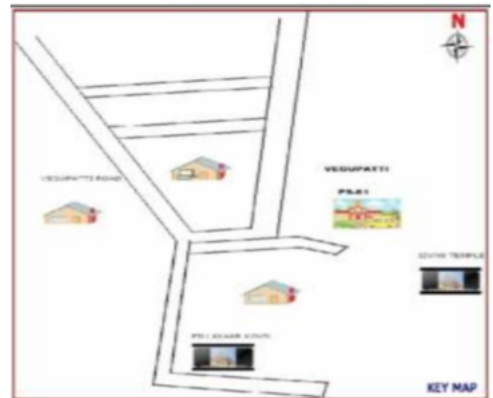

Google Map View

Polling Station Building Front View

Polling Station Front View

Cad View

Key MAP View

1 பெயர் : அழகப்பன் தந்தை பெயர்: ராமசாமி வீட்டு எண் : 1 வயது : 63 பாலினம் : ஆண்	YLJ0273185 Photo is available	2 பெயர் : சரசு கணவர் பெயர்: அழகப்பன் வீட்டு எண் : 1 வயது : 56 பாலினம் : பெண்	YLJ0272948 Photo is available	3 பெயர் : திலகம் கணவர் பெயர்: பெரியையா வீட்டு எண் : 1 வயது : 55 பாலினம் : பெண்	YLJ1101757 Photo is available
4 பெயர் : வள்ளியப்பன் தந்தை பெயர்: மணி வீட்டு எண் : 1 வயது : 39 பாலினம் : ஆண்	YLJ0241349 Photo is available	5 பெயர் : அஞ்சலை கணவர் பெயர்: சக்திவேல் வீட்டு எண் : 1 வயது : 39 பாலினம் : பெண்	YLJ0370585 Photo is available	6 பெயர் : சக்தி தந்தை பெயர்: வேலு வீட்டு எண் : 1 வயது : 38 பாலினம் : ஆண்	YLJ0370528 Photo is available
7 பெயர் : அமுதா கணவர் பெயர்: வள்ளியப்பன் வீட்டு எண் : 1 வயது : 37 பாலினம் : பெண்	YLJ0241331 Photo is available	8 பெயர் : பாலமுரளி தந்தை பெயர்: பழனியப்பன் வீட்டு எண் : 1 வயது : 36 பாலினம் : ஆண்	YLJ0241596 Photo is available	9 பெயர் : ஜெயராமு மு கணவர் பெயர்: கந்தன் வீட்டு எண் : 1 வயது : 28 பாலினம் : பெண்	YLJ2050755 Photo is available
10 பெயர் : மாதவன் தந்தை பெயர்: முத்து வீட்டு எண் : 1-60 வயது : 40 பாலினம் : ஆண்	HRB2563179 Photo is available	11 பெயர் : காமாட்சி கணவர் பெயர்: மாதவன் வீட்டு எண் : 1-60 வயது : 36 பாலினம் : பெண்	YLJ0900373 Photo is available	12 பெயர் : செல்வி கணவர் பெயர்: ஜெயமணி வீட்டு எண் : 1-70A வயது : 45 பாலினம் : பெண்	YLJ0923904 Photo is available
13 பெயர் : பிரியதர்ஷினி கணவர் பெயர்: குருசாமி வீட்டு எண் : 1-526 வயது : 41 பாலினம் : பெண்	YLJ0036954 Photo is available	14 பெயர் : அழகப்பன் தந்தை பெயர்: நாகலிங்கம் வீட்டு எண் : 2-56 வயது : 35 பாலினம் : ஆண்	YLJ0124636 Photo is available	15 பெயர் : செல்வம் தந்தை பெயர்: பழனியப்பன் வீட்டு எண் : 2-76B வயது : 39 பாலினம் : ஆண்	HRB2229490 Photo is available
16 பெயர் : வடிவேல் தந்தை பெயர்: பழனிச்சாமி வீட்டு எண் : 2-183 வயது : 35 பாலினம் : ஆண்	YLJ0124487 Photo is available	17 பெயர் : அகம்சா தந்தை பெயர்: சதக்கத்துல்லா இ வீட்டு எண் : 2/260 வயது : 28 பாலினம் : ஆண்	YLJ2103778 Photo is available	# 18 பெயர் : அலிப் ரோஜா S தந்தை பெயர்: சதக்கத்துல்லா வீட்டு எண் : 2/260 வயது : 24 பாலினம் : பெண்	YLJ1810480 Photo is available
# 19 பெயர் : அஜீரா கனி S தந்தை பெயர்: சதக்கத்துல்லா வீட்டு எண் : 2/260 வயது : 26 பாலினம் : பெண்	YLJ1810456 Photo is available	20 பெயர் : லதா கணவர் பெயர்: பாண்டியன் வீட்டு எண் : 2-403 வயது : 43 பாலினம் : பெண்	YLJ0124560 Photo is available	21 பெயர் : கருப்பையா தந்தை பெயர்: சுப்புசாளை வீட்டு எண் : 2-432 வயது : 52 பாலினம் : ஆண்	YLJ0124578 Photo is available
22 பெயர் : பாலையா தந்தை பெயர்: சங்கிலி வீட்டு எண் : 2-564 வயது : 63 பாலினம் : ஆண்	HRB2509545 Photo is available	23 பெயர் : சாகுல்ஹமீது தந்தை பெயர்: அய்யாகண்ணு வீட்டு எண் : 2-575 வயது : 62 பாலினம் : ஆண்	YLJ0124305 Photo is available	24 பெயர் : சகீலாபானு கணவர் பெயர்: சாகுல்ஹமீது வீட்டு எண் : 2-575 வயது : 57 பாலினம் : பெண்	YLJ0124370 Photo is available
25 பெயர் : பாண்டிப்பிரியா தந்தை பெயர்: சின்னையா வீட்டு எண் : 3-13A வயது : 35 பாலினம் : பெண்	YLJ0124750 Photo is available	26 பெயர் : ஆறுமுகம் தந்தை பெயர்: ராமசாமிதேவர் வீட்டு எண் : 3-16 வயது : 52 பாலினம் : ஆண்	YLJ0404566 Photo is available	27 பெயர் : பஞ்சவர்ணம் கணவர் பெயர்: ஆறுமுகம் வீட்டு எண் : 3/16 வயது : 40 பாலினம் : பெண்	YLJ2031144 Photo is available
28 பெயர் : பாலசுப்பிரமணியன் தந்தை பெயர்: கிருஷ்ணன் வீட்டு எண் : 3-20 வயது : 29 பாலினம் : ஆண்	YLJ0780940 Photo is available	29 பெயர் : பஞ்சவர்ணம் கணவர் பெயர்: கருப்பையா வீட்டு எண் : 3-21 வயது : 52 பாலினம் : பெண்	YLJ0403972 Photo is available	30 பெயர் : முகமது கனி தந்தை பெயர்: முத்து ராவுத்தர் வீட்டு எண் : 3-25 வயது : 62 பாலினம் : ஆண்	YLJ0273102 Photo is available