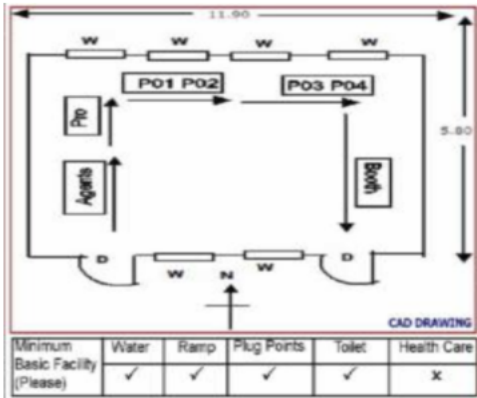

Cad View

Key MAP View