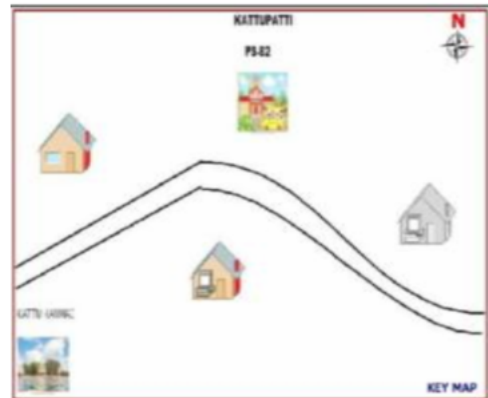

Cad View

Key MAP View