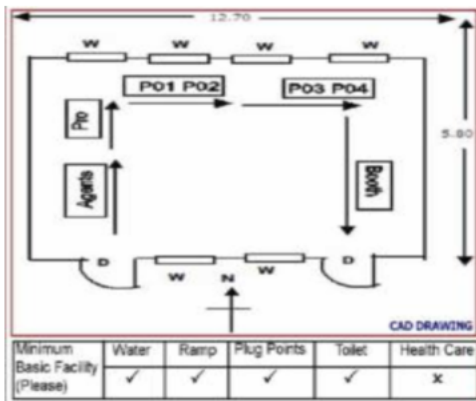

Cad View

Key MAP View