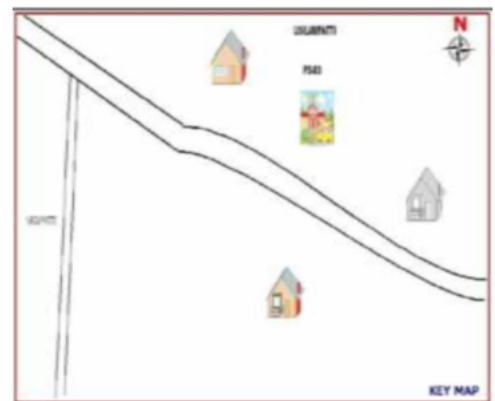

Cad View

Key MAP View