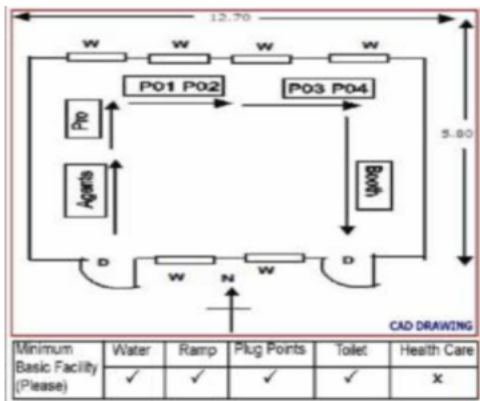

Cad View

Key MAP View