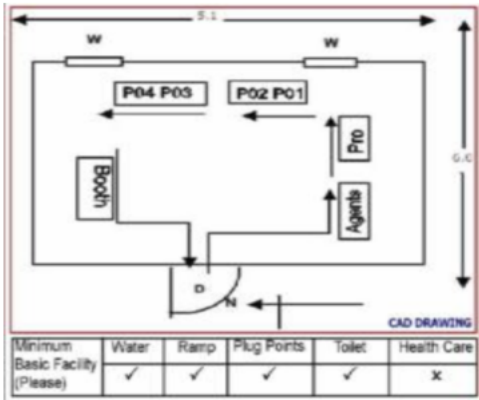

Google Map View

Polling Station Building Front View

Polling Station Front View

Cad View

Key MAP View

சட்டமன்றத் தொகுதியின் எண் மற்றும் பெயர் : 181-திருமயம்
பிரிவு எண் மற்றும் பெயர் 1-பொன்னமராவதி (மேற்கு) (வ.கி.) உசிலம்பட்டி(ஊ), வார்டு-1 மலையன் ஊரணி ஈஸ்வரமூர்த்தி தெரு