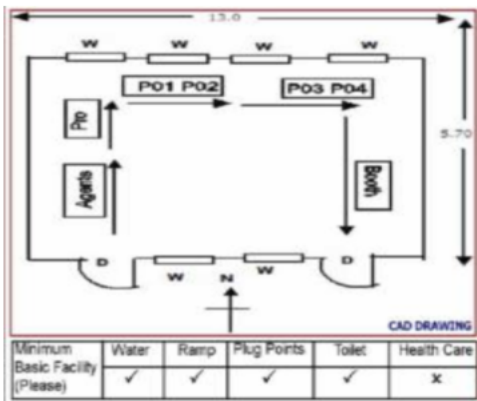

Google Map View

Polling Station Building Front View

Polling Station Front View

Cad View

Key MAP View

1 பெயர் : சிங்காரம் தந்தை பெயர்: அழகப்பன் வீட்டு எண் : 1 வயது : 83 பாலினம் : ஆண்	HRB1340025 Photo is available	2 பெயர் : தவமணி கணவர் பெயர்: மெய்யப்பன் வீட்டு எண் : 1 வயது : 78 பாலினம் : பெண்	YLJ1342344 Photo is available	3 பெயர் : திருப்பதி தந்தை பெயர்: மெய்யப்பன் வீட்டு எண் : 1 வயது : 56 பாலினம் : ஆண்	YLJ1342369 Photo is available
4 பெயர் : பழனியப்பன் தந்தை பெயர்: மெய்யப்பன் வீட்டு எண் : 1 வயது : 51 பாலினம் : ஆண்	YLJ1342377 Photo is available	5 பெயர் : செல்வம் தந்தை பெயர்: மாணிக்கம் வீட்டு எண் : 1 வயது : 27 பாலினம் : ஆண்	YLJ1005099 Photo is available	6 பெயர் : சரன்யா கணவர் பெயர்: பழனியப்பன் வீட்டு எண் : 1-1 வயது : 42 பாலினம் : பெண்	YLJ0039792 Photo is available
7 பெயர் : கோகுல் பழனியப்பன் தந்தை பெயர்: பழனியப்பன் மெய்யப்பன் வீட்டு எண் : 1/1 வயது : 20 பாலினம் : ஆண்	YLJ2163327 Photo is available	8 பெயர் : அழகுராஜா தந்தை பெயர்: சின்னு வீட்டு எண் : 1-4 வயது : 50 பாலினம் : ஆண்	YLJ0330092 Photo is available	9 பெயர் : ஜெயகுமார் தந்தை பெயர்: அழகப்பன் வீட்டு எண் : 1/4 வயது : 30 பாலினம் : ஆண்	YLJ1148782 Photo is available
10 பெயர் : ஆர்த்தி தந்தை பெயர்: அழகுராஜா வீட்டு எண் : 1/4 வயது : 23 பாலினம் : பெண்	YLJ1988344 Photo is available	11 பெயர் : ஹரிணி தந்தை பெயர்: அழகுராஜா வீட்டு எண் : 1/4 வயது : 21 பாலினம் : பெண்	YLJ2031680 Photo is available	# 12 பெயர் : கல்யாணசுந்தரம் தந்தை பெயர்: வெள்ளைச்சாமி வீட்டு எண் : 1-5A வயது : 56 பாலினம் : ஆண்	YLJ0244343 Photo is available
13 பெயர் : நித்யா தந்தை பெயர்: கல்யாண சுந்தரம் வீட்டு எண் : 1-5A வயது : 28 பாலினம் : பெண்	YLJ0862615 Photo is available	14 பெயர் : ராஜா தந்தை பெயர்: சாமிநாதன் வீட்டு எண் : 1-8 வயது : 32 பாலினம் : ஆண்	YLJ0738476 Photo is available	15 பெயர் : முத்துக்குமார் தந்தை பெயர்: சாமிநாதன் வீட்டு எண் : 1-8 வயது : 29 பாலினம் : ஆண்	YLJ0862665 Photo is available
16 பெயர் : விக்கேஷ் தந்தை பெயர்: சுப்பிரமணியன் வீட்டு எண் : 1/8 வயது : 24 பாலினம் : ஆண்	YLJ2088904 Photo is available	17 பெயர் : கண்ணன் தந்தை பெயர்: ராமையா வீட்டு எண் : 1 9 வயது : 53 பாலினம் : ஆண்	YLJ1919851 Photo is available	18 பெயர் : அம்பிகா கணவர் பெயர்: கண்ணன் வீட்டு எண் : 1/9 வயது : 43 பாலினம் : பெண்	YLJ1956259 Photo is available
19 பெயர் : கார்த்திக்கவேல் தந்தை பெயர்: செல்வம் வீட்டு எண் : 1-9 வயது : 33 பாலினம் : ஆண்	YLJ0473397 Photo is available	20 பெயர் : சண்முகம் தந்தை பெயர்: மெய்யப்பன் வீட்டு எண் : 1-9A வயது : 57 பாலினம் : ஆண்	YLJ0039586 Photo is available	21 பெயர் : மெய்யாள் கணவர் பெயர்: சண்முகம் வீட்டு எண் : 1-9A வயது : 40 பாலினம் : பெண்	YLJ0473330 Photo is available
22 பெயர் : கருப்பையா தந்தை பெயர்: பழனிச்சாமி வீட்டு எண் : 1 9 எ வயது : 26 பாலினம் : ஆண்	YLJ1919463 Photo is available	23 பெயர் : ஆதர்ஷ் அரவிந்த் தாயின் பெயர்: அபிராமி வீட்டு எண் : 1/10 வயது : 19 பாலினம் : ஆண்	YLJ2176923 Photo is available	24 பெயர் : முருகன் தந்தை பெயர்: பிச்சை வீட்டு எண் : 1-11F வயது : 43 பாலினம் : ஆண்	YLJ1005131 Photo is available
25 பெயர் : தனலெட்சுமி கணவர் பெயர்: முருகன் வீட்டு எண் : 1-11F வயது : 34 பாலினம் : பெண்	YLJ1005123 Photo is available	26 பெயர் : ராசு தந்தை பெயர்: அடைக்கன் வீட்டு எண் : 1-12 வயது : 78 பாலினம் : ஆண்	YLJ0473355 Photo is available	27 பெயர் : செல்வராஜ் தந்தை பெயர்: பழனியப்பக்கோனார் வீட்டு எண் : 1-12 வயது : 62 பாலினம் : ஆண்	YLJ0330100 Photo is available
28 பெயர் : கண்ணன் தந்தை பெயர்: செல்வராஜ் வீட்டு எண் : 1-12 வயது : 39 பாலினம் : ஆண்	YLJ0330118 Photo is available	29 பெயர் : அன்புக்கரசி தந்தை பெயர்: ராசு வீட்டு எண் : 1-12 வயது : 36 பாலினம் : பெண்	YLJ0473322 Photo is available	30 பெயர் : சிவகாமி தந்தை பெயர்: சேகர் என்ற சேதுராமன் வீட்டு எண் : 1-14 வயது : 34 பாலினம் : பெண்	YLJ0672279 Photo is available