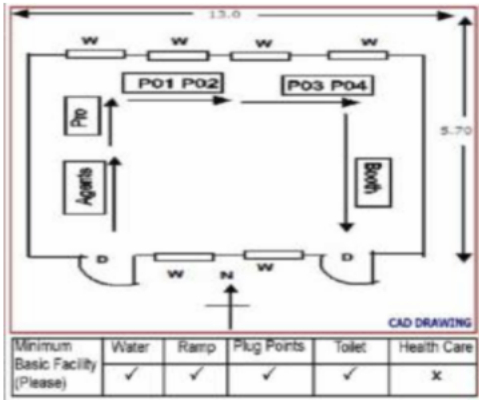

Google Map View

Polling Station Building Front View

Polling Station Front View

Cad View

Key MAP View

1	HRB1626811	பெயர் : கல்யாணி கணவர் பெயர்: காந்தி வீட்டு எண் : 1 வயது : 52 பாலினம் : பெண்	Photo is available	2	YLJ0274878	பெயர் : செல்வராஜ் தந்தை பெயர்: கோட்டையன் வீட்டு எண் : 1 வயது : 43 பாலினம் : ஆண்	Photo is available	3	YLJ0901157	பெயர் : சுதாகரன் தந்தை பெயர்: ஆறுமுகம் வீட்டு எண் : 1-2 வயது : 28 பாலினம் : ஆண்	Photo is available
4	YLJ0472993	பெயர் : அய்யப்பன் தந்தை பெயர்: பெரியமுத்தையா வீட்டு எண் : 1-18 வயது : 76 பாலினம் : ஆண்	Photo is available	5	YLJ0473140	பெயர் : பழனிச்சாமி தந்தை பெயர்: அழகு வீட்டு எண் : 1-40 வயது : 69 பாலினம் : ஆண்	Photo is available	6	HRB2602951	பெயர் : மணிமேகலை கணவர் பெயர்: கிருஷ்ணன் வீட்டு எண் : 1-196 வயது : 63 பாலினம் : பெண்	Photo is available
7	YLJ0371401	பெயர் : சந்திரி கணவர் பெயர்: காசி வீட்டு எண் : 2 வயது : 53 பாலினம் : பெண்	Photo is available	8	YLJ0901181	பெயர் : ஜெயராமன் தந்தை பெயர்: கணேசன் வீட்டு எண் : 2 வயது : 30 பாலினம் : ஆண்	Photo is available	9	YLJ0862540	பெயர் : பிரவின்குமார் தந்தை பெயர்: கல்யாணசுந்தரம் வீட்டு எண் : 2 வயது : 29 பாலினம் : ஆண்	Photo is available
10	HRB2452761	பெயர் : அழகி கணவர் பெயர்: சேது வீட்டு எண் : 2-18 வயது : 71 பாலினம் : பெண்	Photo is available	11	YLJ1812114	பெயர் : வீராச்சாமி தந்தை பெயர்: பெரியசாமி வீட்டு எண் : 2/21ஏ வயது : 43 பாலினம் : ஆண்	Photo is available	12	YLJ1812106	பெயர் : நாச்சம்மை தந்தை பெயர்: அடைக்கன் வீட்டு எண் : 2/21ஏ வயது : 24 பாலினம் : ஆண்	Photo is available
13	YLJ1812098	பெயர் : தீபிகா தந்தை பெயர்: கோபால் வீட்டு எண் : 2/21ஏ வயது : 24 பாலினம் : பெண்	Photo is available	14	YLJ0329631	பெயர் : மணி தந்தை பெயர்: கோட்டையன் வீட்டு எண் : 2-24 வயது : 54 பாலினம் : ஆண்	Photo is available	15	YLJ1812023	பெயர் : கண்ணன் தந்தை பெயர்: மணி வீட்டு எண் : 2/24 வயது : 26 பாலினம் : ஆண்	Photo is available
16	YLJ0039990	பெயர் : சிங்காரம் தந்தை பெயர்: அழகப்பகோனார் வீட்டு எண் : 2-36 வயது : 72 பாலினம் : ஆண்	Photo is available	17	YLJ0039446	பெயர் : செல்வம் தந்தை பெயர்: அடைக்கன் வீட்டு எண் : 2-41 வயது : 40 பாலினம் : ஆண்	Photo is available	18	YLJ0039412	பெயர் : குமார் தந்தை பெயர்: அடைக்கன் வீட்டு எண் : 2-41 வயது : 39 பாலினம் : ஆண்	Photo is available
19	YLJ0738443	பெயர் : ரமயா கிருஷ்ணன் கணவர் பெயர்: அருண் வீட்டு எண் : 2-66 வயது : 34 பாலினம் : பெண்	Photo is available	20	YLJ1883842	பெயர் : விஜி கணவர் பெயர்: செல்வராஜ்மோகன் வீட்டு எண் : 2/70 வயது : 47 பாலினம் : பெண்	Photo is available	21	YLJ1005073	பெயர் : சூரியகலா தந்தை பெயர்: செல்வராஜ் மோகன் வீட்டு எண் : 2-70 வயது : 30 பாலினம் : பெண்	Photo is available
22	YLJ1005164	பெயர் : மணிகண்டன் தந்தை பெயர்: செல்வராஜ்மோகன் வீட்டு எண் : 2-70 வயது : 28 பாலினம் : ஆண்	Photo is available	23	YLJ2110831	பெயர் : நிவேதா ம கணவர் பெயர்: மணிகண்டன் வீட்டு எண் : 2/70 வயது : 25 பாலினம் : பெண்	Photo is available	24	YLJ0040477	பெயர் : ஜானகி கணவர் பெயர்: மெய்யப்பன் வீட்டு எண் : 2-71 வயது : 62 பாலினம் : பெண்	Photo is available
25	YLJ0901124	பெயர் : தேவி கணவர் பெயர்: கருப்பையா வீட்டு எண் : 2-71 வயது : 44 பாலினம் : பெண்	Photo is available	26	YLJ1993641	பெயர் : சாந்தி கணவர் பெயர்: சேகர் வீட்டு எண் : 2-71 வயது : 42 பாலினம் : பெண்	Photo is available	27	YLJ0738450	பெயர் : முத்துலெட்சுமி கணவர் பெயர்: ஆறுமுகம் வீட்டு எண் : 2-71 வயது : 36 பாலினம் : பெண்	Photo is available
28	YLJ1811892	பெயர் : கோபிநாத் தந்தை பெயர்: நாகராஜ் வீட்டு எண் : 2/71/1 வயது : 27 பாலினம் : ஆண்	Photo is available	29	YLJ0901165	பெயர் : கருப்பையா தந்தை பெயர்: பாகன் வீட்டு எண் : 2-71A வயது : 59 பாலினம் : ஆண்	Photo is available	30	YLJ0782359	பெயர் : பாலசுப்ரமணியன் தந்தை பெயர்: கோபால் வீட்டு எண் : 2-72 வயது : 29 பாலினம் : ஆண்	Photo is available