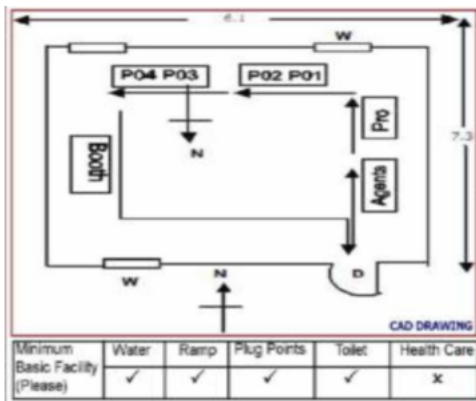

Cad View

Key MAP View