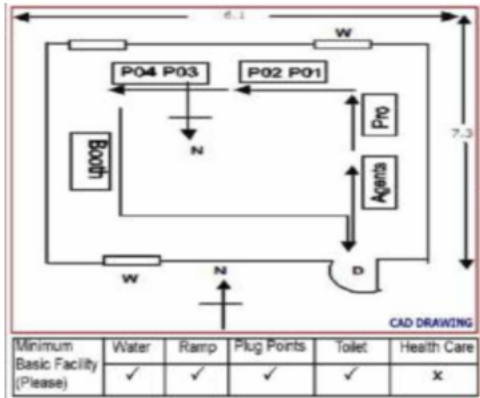

Cad View

Key MAP View