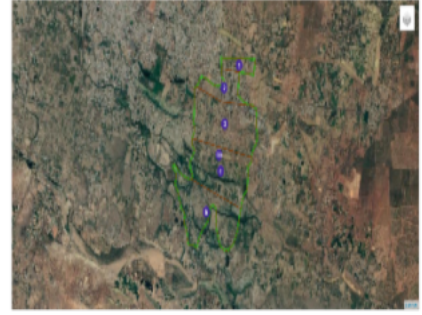

3. வாக்குச் சாவடியின் விவரங்கள்

<p>வாக்குச் சாவடியின் எண் மற்றும் பெயர் :</p> <p>1 - ஊராட்சி ஒன்றிய நடுநிலைப்பள்ளி , வடக்கு பார்த்த கிழக்கு ஓட்டுக்கட்டிடம், மேட்டுப்பட்டி 622303</p> <p>வாக்குச் சாவடியின் முகவரி :</p> <p>ஊராட்சி ஒன்றிய நடுநிலைப்பள்ளி , வடக்கு பார்த்த கிழக்கு ஓட்டுக்கட்டிடம், மேட்டுப்பட்டி 622303</p>	<p>வாக்குச் சாவடியின் வகைப்பாடு (ஆண்/பெண்/பொது)</p>	<p>பொது</p>
	<p>துணை வாக்குச் சாவடிகளின் எண்ணிக்கை :</p>	<p>0</p>

4. வாக்காளர்களின் எண்ணிக்கை

தொடங்கும் வரிசை எண்	முடியும் வரிசை எண்.	நிகர வாக்காளர்களின் எண்ணிக்கை			
		ஆண்	பெண்	மூன்றாம் பாலினம்	மொத்தம்
1	1066	518	542	0	1060

கையொப்பம்

Nazri Naksha

Google Map View

Polling Station Building Front View