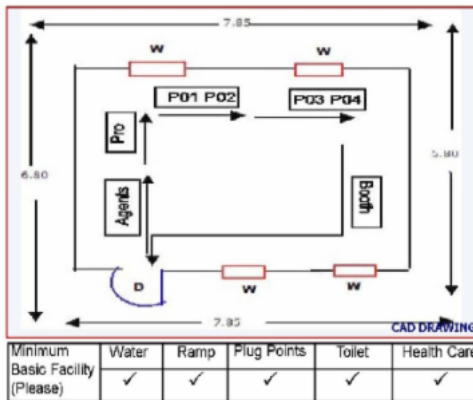

Google Map View

Polling Station Building Front View

Polling Station Front View

Cad View

Key MAP View

1 பெயர் : சரஸ்வதி சந்திரசேகரன் கணவர் பெயர்: சந்திரசேகரன் வீட்டு எண் : 1 வயது : 66 பாலினம் : பெண்	WVM0987701 Photo is available	2 பெயர் : பழனியப்பன் தந்தை பெயர்: கண்ணையன் வீட்டு எண் : 1 வயது : 57 பாலினம் : ஆண்	BWQ1756246 Photo is available	3 பெயர் : சதீஸ்குமார் சந்திரசேகரன் தந்தை பெயர்: சந்திரசேகரன் வீட்டு எண் : 1 வயது : 44 பாலினம் : ஆண்	WVM0371948 Photo is available
4 பெயர் : சரவணகுமார் தந்தை பெயர்: சந்திரசேகரன் வீட்டு எண் : 1 வயது : 42 பாலினம் : ஆண்	BWQ3176120 Photo is available	5 பெயர் : சந்தோஷ்குமார் சந்திரசேகரன் தந்தை பெயர்: சந்திரசேகரன் வீட்டு எண் : 1 வயது : 38 பாலினம் : ஆண்	BWQ3177532 Photo is available	6 பெயர் : சுகந்தியா தந்தை பெயர்: காளிதாஸ் வீட்டு எண் : 1 வயது : 36 பாலினம் : பெண்	URI0013755 Photo is available
7 பெயர் : மோகனபிரியா தந்தை பெயர்: பழனியப்பன் வீட்டு எண் : 1 வயது : 22 பாலினம் : பெண்	WVM1897974 Photo is available	8 பெயர் : சண்முகபிரியன் பி தந்தை பெயர்: பழனியப்பன் வீட்டு எண் : 1 வயது : 20 பாலினம் : ஆண்	WVM1896935 Photo is available	9 பெயர் : ராஜேஸ்வரி கணவர் பெயர்: பழனியப்பன் வீட்டு எண் : 1-57 வயது : 49 பாலினம் : பெண்	BWQ3177425 Photo is available
10 பெயர் : மனோகார்த்திக் ஏ தந்தை பெயர்: அருள் வீட்டு எண் : 1/ஏ வயது : 21 பாலினம் : ஆண்	WVM1919737 Photo is available	11 பெயர் : மதன்சிங் தந்தை பெயர்: சண்முகம் வீட்டு எண் : 2 வயது : 57 பாலினம் : ஆண்	WVM0371708 Photo is available	12 பெயர் : தமிழ்ச்செல்வி கணவர் பெயர்: மதன்சிங் வீட்டு எண் : 2 வயது : 55 பாலினம் : பெண்	WVM0371682 Photo is available
13 பெயர் : விஜயா கணவர் பெயர்: அண்ணாத்துரை வீட்டு எண் : 2 வயது : 50 பாலினம் : பெண்	BWQ1714872 Photo is available	14 பெயர் : சசிகலா கணவர் பெயர்: செல்வராசு வீட்டு எண் : 2 வயது : 43 பாலினம் : பெண்	WVM0371724 Photo is available	15 பெயர் : மாலதி கணவர் பெயர்: வைரவன் வீட்டு எண் : 2 வயது : 42 பாலினம் : பெண்	WVM0371625 Photo is available
16 பெயர் : சோனா கு கணவர் பெயர்: பிரதீபன் வீட்டு எண் : 2 ஏ வயது : 26 பாலினம் : பெண்	WVM1979756 Photo is available	17 பெயர் : வளர்மதி கணவர் பெயர்: பாலகிருஷ்ணன் வீட்டு எண் : 3 வயது : 64 பாலினம் : பெண்	WVM0095083 Photo is available	18 பெயர் : சுரேஷ்குமார் தந்தை பெயர்: அண்ணாதுரை வீட்டு எண் : 3 வயது : 25 பாலினம் : ஆண்	WVM1688720 Photo is available
19 பெயர் : பொன்முத்து தந்தை பெயர்: ராசு வீட்டு எண் : 3-2 வயது : 69 பாலினம் : ஆண்	BWQ3292372 Photo is available	20 பெயர் : சாந்தி கணவர் பெயர்: பொன்முத்து வீட்டு எண் : 3-2 வயது : 63 பாலினம் : பெண்	BWQ3292356 Photo is available	21 பெயர் : மணிகண்டன் தந்தை பெயர்: அண்ணாதுரை வீட்டு எண் : 3/4 வயது : 26 பாலினம் : ஆண்	WVM1701358 Photo is available
22 பெயர் : சந்தியா கா தந்தை பெயர்: காமராஜ் வீட்டு எண் : 3/4 வயது : 20 பாலினம் : பெண்	WVM1919315 Photo is available	23 பெயர் : சபரிநாதன் க தந்தை பெயர்: காமராஜ் வீட்டு எண் : 3/4 (4) வயது : 23 பாலினம் : ஆண்	WVM1877893 Photo is available	24 பெயர் : முத்துக்குமார் தந்தை பெயர்: சந்திரன் வீட்டு எண் : 3-11 வயது : 37 பாலினம் : ஆண்	WVM0036947 Photo is available
25 பெயர் : ராஜலட்சுமி தாயின் பெயர்: கலா வீட்டு எண் : 3/16 வயது : 23 பாலினம் : பெண்	WVM1932805 Photo is available	26 பெயர் : விஜயா லெ கணவர் பெயர்: லெட்சுமணன் வீட்டு எண் : 3/27 வயது : 43 பாலினம் : பெண்	WVM1918069 Photo is available	27 பெயர் : செல்வமணி தந்தை பெயர்: வீரையா வீட்டு எண் : 4 வயது : 62 பாலினம் : ஆண்	BWQ3176161 Photo is available
28 பெயர் : சின்னப்பொண்ணு தந்தை பெயர்: கணேசன் வீட்டு எண் : 4 வயது : 49 பாலினம் : பெண்	BWQ2156743 Photo is available	29 பெயர் : முருகேசன் தந்தை பெயர்: கணேசன் வீட்டு எண் : 4 வயது : 45 பாலினம் : ஆண்	BWQ3176146 Photo is available	30 பெயர் : பத்மினி தந்தை பெயர்: செல்வம் வீட்டு எண் : 4-1 வயது : 32 பாலினம் : பெண்	WVM0371666 Photo is available