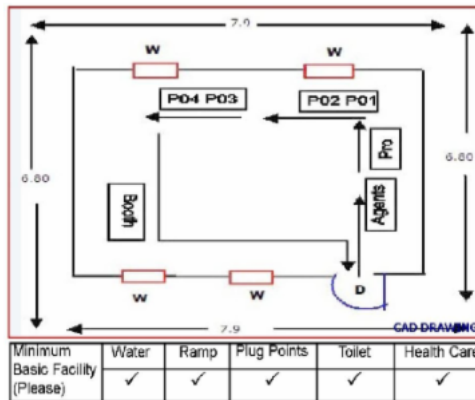

Google Map View

Polling Station Building Front View

Polling Station Front View

Cad View

Key MAP View

சட்டமன்றத் தொகுதியின் எண் மற்றும் பெயர் : 182-ஆலங்குடி
பிரிவு எண் மற்றும் பெயர் 1-கீரமங்கலம் தெற்கு(வ.கி), கீரமங்கலம் தெற்கு(சி.ஊ), வார்டு-9 பட்டுக்கோட்டை-மெயின் ரோடு