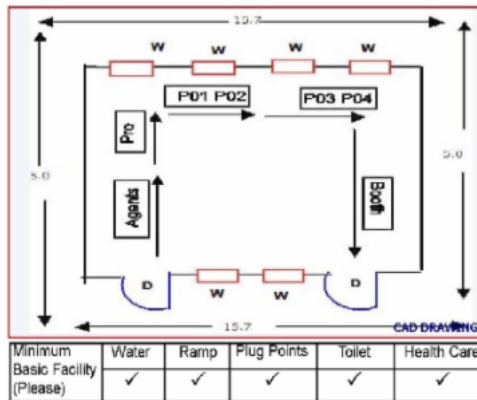

Google Map View

Polling Station Building Front View

Polling Station Front View

Cad View

Key MAP View

1 பெயர் : முத்து தந்தை பெயர்: சின்னத்தம்பி வீட்டு எண் : 1 வயது : 72 பாலினம் : ஆண் Photo is available	WVM1173541	2 பெயர் : பர்ருக் தந்தை பெயர்: முகமது சுல்தான் வீட்டு எண் : 1 வயது : 53 பாலினம் : ஆண் Photo is available	WVM0693549	3 பெயர் : மணிவாசகம் தந்தை பெயர்: முத்து வீட்டு எண் : 1 வயது : 45 பாலினம் : ஆண் Photo is available	BWQ2155646
4 பெயர் : தனபாக்கியம் கணவர் பெயர்: மணிவாசகம் வீட்டு எண் : 1 வயது : 40 பாலினம் : பெண் Photo is available	WVM0095430	5 பெயர் : டொளசியா பானு தந்தை பெயர்: அப்துல் சமது வீட்டு எண் : 1 வயது : 33 பாலினம் : ஆண் Photo is available	WVM0693416	6 பெயர் : முகமது பைசூல் தந்தை பெயர்: பாருக் வீட்டு எண் : 1 வயது : 28 பாலினம் : ஆண் Photo is available	WVM0693424
7 பெயர் : ரூபன் கு தந்தை பெயர்: குமார் வீட்டு எண் : 1 வயது : 21 பாலினம் : ஆண் Photo is available	WVM1945005	8 பெயர் : சிவஞானம் கணவர் பெயர்: கந்தையா வீட்டு எண் : 1A வயது : 59 பாலினம் : பெண் Photo is available	WVM1173558	9 பெயர் : ருக்குமணி கணவர் பெயர்: சிவஞானம் வீட்டு எண் : 1A வயது : 55 பாலினம் : பெண் Photo is available	WVM1173566
10 பெயர் : மலர்க்கனி கணவர் பெயர்: செல்வராசு வீட்டு எண் : 2 வயது : 57 பாலினம் : பெண் Photo is available	WVM1173582	11 பெயர் : முருகானந்தம் தந்தை பெயர்: செல்வராசு வீட்டு எண் : 2 வயது : 42 பாலினம் : ஆண் Photo is available	BWQ2154797	12 பெயர் : சரண்யா தந்தை பெயர்: மணிவாசகம் வீட்டு எண் : 2 வயது : 35 பாலினம் : பெண் Photo is available	WVM0370932
13 பெயர் : ராமராஜன் தந்தை பெயர்: செல்வராஜ் வீட்டு எண் : 2 வயது : 34 பாலினம் : ஆண் Photo is available	WVM0485250	14 பெயர் : ஜாவித்கான் தந்தை பெயர்: பஷீர் அலி வீட்டு எண் : 2/2 வயது : 24 பாலினம் : ஆண் Photo is available	WVM1721299	15 பெயர் : முகமது சுபஹானி தந்தை பெயர்: நாசூர் பிச்சை வீட்டு எண் : 2A வயது : 30 பாலினம் : ஆண் Photo is available	WVM0545202
16 பெயர் : தங்கவேலு தந்தை பெயர்: முத்துக்குமரன் வீட்டு எண் : 3 வயது : 80 பாலினம் : ஆண் Photo is available	WVM1173590	17 பெயர் : ராஜேந்திரன் தந்தை பெயர்: தங்கவேலு வீட்டு எண் : 3 வயது : 54 பாலினம் : ஆண் Photo is available	WVM1173616	18 பெயர் : அமுதா கணவர் பெயர்: ஜெயச்சந்திரன் வீட்டு எண் : 3 வயது : 45 பாலினம் : பெண் Photo is available	BWQ1714963
19 பெயர் : பர்வீஸ்கான் தந்தை பெயர்: பஷீர் முகமது வீட்டு எண் : 3 வயது : 24 பாலினம் : ஆண் Photo is available	WVM1704758	20 பெயர் : அனீஸ் பாத்திமா கணவர் பெயர்: அன்வர் அலி வீட்டு எண் : 3-48 வயது : 33 பாலினம் : பெண் Photo is available	WVM0588491	21 பெயர் : லெட்சுமணன் தந்தை பெயர்: சண்முகம் வீட்டு எண் : 3-104 வயது : 45 பாலினம் : ஆண் Photo is available	WVM1768662
22 பெயர் : சூதா கணவர் பெயர்: லெட்சுமணன் வீட்டு எண் : 3-104 வயது : 40 பாலினம் : பெண் Photo is available	WVM1780964	23 பெயர் : தமிழரசி கணவர் பெயர்: குமார் வீட்டு எண் : 3-198c வயது : 47 பாலினம் : பெண் Photo is available	WVM0372680	24 பெயர் : முகமது ஆரிப் தந்தை பெயர்: யாகூப் வீட்டு எண் : 3c வயது : 38 பாலினம் : ஆண் Photo is available	WVM0485284
25 பெயர் : பெபினா கணவர் பெயர்: சரிபு சரிபு வீட்டு எண் : 3C வயது : 26 பாலினம் : பெண் Photo is available	WVM1702059	26 பெயர் : மகேஸ்வரி கணவர் பெயர்: சன்னாசி வீட்டு எண் : 4 வயது : 65 பாலினம் : பெண் Photo is available	WVM1173624	27 பெயர் : பரமசிவம் தந்தை பெயர்: சுப்ரமணியன் வீட்டு எண் : 4 வயது : 52 பாலினம் : ஆண் Photo is available	WVM1702745
28 பெயர் : கலைச்செல்வி கணவர் பெயர்: பரமசிவம் வீட்டு எண் : 4 வயது : 47 பாலினம் : பெண் Photo is available	WVM1677939	29 பெயர் : பிரபாகரன் தந்தை பெயர்: சன்னாசி வீட்டு எண் : 4 வயது : 44 பாலினம் : ஆண் Photo is available	BWQ3131711	30 பெயர் : சம்சத் பேகம் கணவர் பெயர்: அக்பர் அலி வீட்டு எண் : 4 வயது : 40 பாலினம் : பெண் Photo is available	WVM1721323