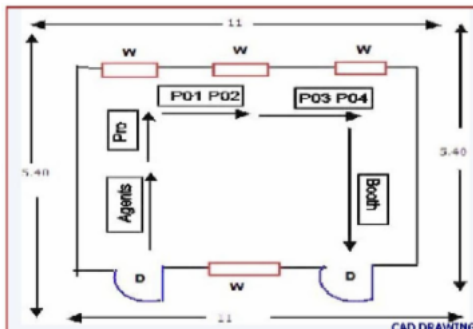

Google Map View

Polling Station Building Front View

Polling Station Front View

Cad View

Key MAP View

Minimum Basic Facility (Please)	Water	Ramp	Plug Points	Toilet	Health Care
	✓	✓	✓	✓	✓

1 பெயர் : மகாராணி கணவர் பெயர் : மாணிக்கம் வீட்டு எண் : 1 வயது : 72 பாலினம் : பெண் Photo is available	BWQ2156685	2 பெயர் : பாலசுப்பிரமணியன் தந்தை பெயர் : ராமசாமித்தேவர் வீட்டு எண் : 1 வயது : 68 பாலினம் : ஆண் Photo is available	WVM1179597	3 பெயர் : செல்வி கணவர் பெயர் : பாலசுப்பிரமணியன் வீட்டு எண் : 1 வயது : 65 பாலினம் : பெண் Photo is available	WVM1179605
4 பெயர் : ராஜமாணிக்கம் தந்தை பெயர் : பாலசுப்பிரமணியன் வீட்டு எண் : 1 வயது : 44 பாலினம் : ஆண் Photo is available	BWQ3083011	5 பெயர் : நளினி கணவர் பெயர் : போத்தியப்பன் வீட்டு எண் : 1 வயது : 43 பாலினம் : பெண் Photo is available	WVM0373894	6 பெயர் : ராஜேந்திரன் தந்தை பெயர் : பாலசுப்பிரமணியன் வீட்டு எண் : 1 வயது : 42 பாலினம் : ஆண் Photo is available	BWQ3083029
7 பெயர் : மாரிமுத்து தந்தை பெயர் : மாணிக்கம் வீட்டு எண் : 1 வயது : 42 பாலினம் : ஆண் Photo is available	BWQ3082989	8 பெயர் : சுகுமதி கணவர் பெயர் : மாரிமுத்து வீட்டு எண் : 1 வயது : 42 பாலினம் : பெண் Photo is available	WVM0374439	9 பெயர் : ராஜதுரை தந்தை பெயர் : ராஜேந்திரன் வீட்டு எண் : 1 வயது : 36 பாலினம் : ஆண் Photo is available	WVM0693606
10 பெயர் : ஞானசேகரன் தந்தை பெயர் : காந்திமதி வீட்டு எண் : 1-456 வயது : 38 பாலினம் : ஆண் Photo is available	WVM0374355	11 பெயர் : தேன்மொழி கணவர் பெயர் : மதியழகன் வீட்டு எண் : 2 வயது : 62 பாலினம் : பெண் Photo is available	WVM1179613	12 பெயர் : மன்மதராஜா தந்தை பெயர் : மாணிக்கம் வீட்டு எண் : 2 வயது : 60 பாலினம் : ஆண் Photo is available	WVM1179621
13 பெயர் : சாந்தி கணவர் பெயர் : மன்மதராஜா வீட்டு எண் : 2 வயது : 54 பாலினம் : பெண் Photo is available	WVM1179639	14 பெயர் : சோமசுந்தரம் தந்தை பெயர் : இராமசாமி வீட்டு எண் : 2 வயது : 49 பாலினம் : ஆண் Photo is available	WVM1179647	15 பெயர் : மகேந்திரராஜா தந்தை பெயர் : மாணிக்கம் வீட்டு எண் : 2 வயது : 49 பாலினம் : ஆண் Photo is available	WVM1179654
16 பெயர் : சித்ராதேவி கணவர் பெயர் : ரவிச்சந்திரன் வீட்டு எண் : 2 வயது : 46 பாலினம் : பெண் Photo is available	BWQ1547090	17 பெயர் : பவானிசெல்வி கணவர் பெயர் : சோமசுந்தரம் வீட்டு எண் : 2 வயது : 45 பாலினம் : பெண் Photo is available	WVM0038687	18 பெயர் : ராதா தந்தை பெயர் : மதியழகன் வீட்டு எண் : 2 வயது : 42 பாலினம் : பெண் Photo is available	BWQ2153971
19 பெயர் : தமிழ்செல்வன் தந்தை பெயர் : ராமகிருஷ்ணன் வீட்டு எண் : 2 வயது : 41 பாலினம் : ஆண் Photo is available	WVM0790279	20 பெயர் : சர்மிளாதேவி தந்தை பெயர் : மன்மதராஜ் வீட்டு எண் : 2 வயது : 32 பாலினம் : பெண் Photo is available	WVM0790147	21 பெயர் : மனோபாண்டியன் தந்தை பெயர் : மன்மதராஜ் வீட்டு எண் : 2 வயது : 30 பாலினம் : ஆண் Photo is available	WVM0660712
22 பெயர் : சங்கிர்த்தனா கணவர் பெயர் : மன்மதராஜ் வீட்டு எண் : 2 வயது : 29 பாலினம் : பெண் Photo is available	WVM0790154	23 பெயர் : பகலவன் தந்தை பெயர் : ராஜேந்திரன் வீட்டு எண் : 2 ஆலடிக்கொல்லை வயது : 20 பாலினம் : ஆண் Photo is available	WVM1896133	24 பெயர் : பரமேஸ்வரி கணவர் பெயர் : மாசிலாமணி வீட்டு எண் : 3 வயது : 70 பாலினம் : பெண் Photo is available	WVM1179670
25 பெயர் : நமச்சிவாயம் தந்தை பெயர் : நடராசன் வீட்டு எண் : 3 வயது : 63 பாலினம் : ஆண் Photo is available	WVM1179688	26 பெயர் : கணபதி தந்தை பெயர் : தர்மலிங்கம் வீட்டு எண் : 3 வயது : 56 பாலினம் : ஆண் Photo is available	WVM1179696	27 பெயர் : மேனகா கணவர் பெயர் : கணபதி வீட்டு எண் : 3 வயது : 52 பாலினம் : பெண் Photo is available	WVM1179704
28 பெயர் : சுரேஷ்கண்ணன் தந்தை பெயர் : மாசிலாமணி வீட்டு எண் : 3 வயது : 50 பாலினம் : ஆண் Photo is available	BWQ3138815	29 பெயர் : லதா கணவர் பெயர் : நமச்சிவாயம் வீட்டு எண் : 3 வயது : 49 பாலினம் : பெண் Photo is available	WVM1179712	30 பெயர் : காந்தி தந்தை பெயர் : மாசிலாமணி வீட்டு எண் : 3 வயது : 46 பாலினம் : ஆண் Photo is available	BWQ3138823