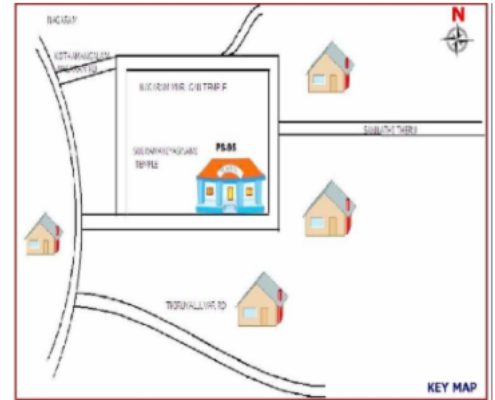

Cad View

Key MAP View