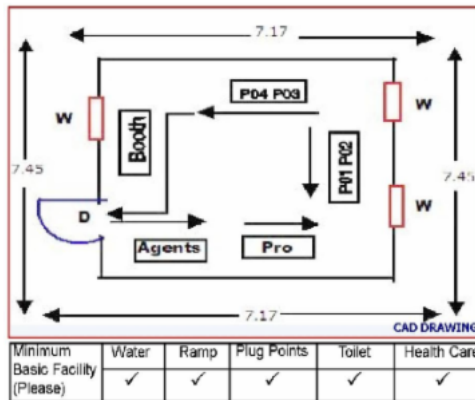

Cad View

Key MAP View