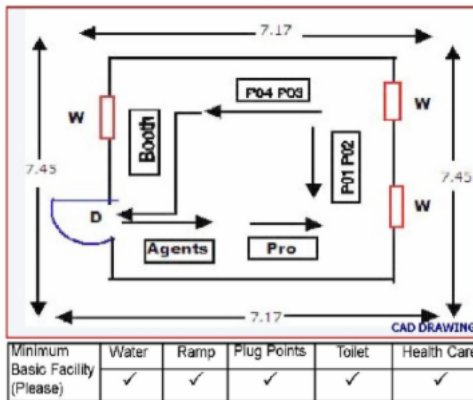

Google Map View

Polling Station Building Front View

Polling Station Front View

Cad View

Key MAP View

1 பெயர் : கௌசல்யா ரவி தந்தை பெயர்: ரவி ஞானபிரகாசம் வீட்டு எண் : 00 வயது : 28 பாலினம் : பெண் Photo is available	WVM1854835	2 பெயர் : இராசகோபால் தந்தை பெயர்: ஆவிடை வீட்டு எண் : 1 வயது : 79 பாலினம் : ஆண் Photo is available	WVM1201052	3 பெயர் : வசந்தா கணவர் பெயர்: இராசகோபால் வீட்டு எண் : 1 வயது : 69 பாலினம் : பெண் Photo is available	WVM1201060
4 பெயர் : மணியழகன் தந்தை பெயர்: வைரமூர்த்தி வீட்டு எண் : 1-83 வயது : 33 பாலினம் : ஆண் Photo is available	WVM0517912	5 பெயர் : ஆறுமுகம் தந்தை பெயர்: தர்மலிங்கம் வீட்டு எண் : 1A வயது : 48 பாலினம் : ஆண் Photo is available	BWQ3057106	6 பெயர் : சேகர் தந்தை பெயர்: தர்மலிங்கம் வீட்டு எண் : 1A வயது : 46 பாலினம் : ஆண் Photo is available	BWQ1779438
7 பெயர் : புனிதா கணவர் பெயர்: ஆறுமுகம் வீட்டு எண் : 1A-439 வயது : 46 பாலினம் : பெண் Photo is available	WVM0375428	8 பெயர் : சின்னம்மாள் கணவர் பெயர்: கருப்பையா வீட்டு எண் : 2 வயது : 75 பாலினம் : பெண் Photo is available	WVM1201078	9 பெயர் : கணேசன் தந்தை பெயர்: கருப்பையா வீட்டு எண் : 2 வயது : 54 பாலினம் : ஆண் Photo is available	WVM1201086
10 பெயர் : தனலெட்சுமி கணவர் பெயர்: கணேசன் வீட்டு எண் : 2 வயது : 49 பாலினம் : பெண் Photo is available	BWQ3087194	11 பெயர் : முருகேசன் தந்தை பெயர்: கருப்பையா வீட்டு எண் : 2 வயது : 44 பாலினம் : ஆண் Photo is available	WVM0740308	12 பெயர் : சரிதா கணவர் பெயர்: ராஜகோபால் வீட்டு எண் : 2 வயது : 40 பாலினம் : பெண் Photo is available	WVM0146993
13 பெயர் : கௌதன் தந்தை பெயர்: கணேசன் வீட்டு எண் : 2 வயது : 21 பாலினம் : ஆண் Photo is available	WVM1995091	14 பெயர் : க. மதுமிதா தந்தை பெயர்: க. கணேசன் வீட்டு எண் : 2/2 வயது : 24 பாலினம் : பெண் Photo is available	WVM1767441	15 பெயர் : சுப்பிரமணியன் தந்தை பெயர்: கருப்பையா வீட்டு எண் : 2-54 வயது : 55 பாலினம் : ஆண் Photo is available	WVM0147009
16 பெயர் : பூர்ங்கம் தந்தை பெயர்: கருப்பையா வீட்டு எண் : 2-54 வயது : 48 பாலினம் : ஆண் Photo is available	WVM0146985	17 பெயர் : சேதுபதி தந்தை பெயர்: தனசேகரன் வீட்டு எண் : 2A வயது : 28 பாலினம் : ஆண் Photo is available	WVM0790824	18 பெயர் : ஜெனிபர் தந்தை பெயர்: தனசேகரன் வீட்டு எண் : 2ஏ வயது : 22 பாலினம் : ஆண் Photo is available	WVM1824887
19 பெயர் : நாகம்மாள் கணவர் பெயர்: அன்பானந்தம் வீட்டு எண் : 3 வயது : 51 பாலினம் : பெண் Photo is available	WVM0485672	20 பெயர் : தெய்வானை கணவர் பெயர்: கந்தசாமி வீட்டு எண் : 4 வயது : 85 பாலினம் : பெண் Photo is available	WVM1201094	21 பெயர் : முத்துத்துரை தந்தை பெயர்: கந்தசாமி வீட்டு எண் : 4 வயது : 66 பாலினம் : ஆண் Photo is available	WVM1201102
22 பெயர் : செல்வராசு தந்தை பெயர்: கந்தசாமி வீட்டு எண் : 4 வயது : 64 பாலினம் : ஆண் Photo is available	WVM1201110	23 பெயர் : ரம்யா கணவர் பெயர்: சேகர் வீட்டு எண் : 4 வயது : 34 பாலினம் : பெண் Photo is available	WVM0790741	24 பெயர் : இராமையா தந்தை பெயர்: முத்துக்கருப்பன் வீட்டு எண் : 5 வயது : 79 பாலினம் : ஆண் Photo is available	WVM1201128
25 பெயர் : மீனாட்சி கணவர் பெயர்: இராமையா வீட்டு எண் : 5 வயது : 74 பாலினம் : பெண் Photo is available	WVM1201136	26 பெயர் : கவியரசன் தந்தை பெயர்: இராமையன் வீட்டு எண் : 5 வயது : 35 பாலினம் : ஆண் Photo is available	WVM0485680	27 பெயர் : முத்தமிழ்ராஜா தந்தை பெயர்: இராமையன் வீட்டு எண் : 5 வயது : 34 பாலினம் : ஆண் Photo is available	WVM0485698
28 பெயர் : செல்லம்மாள் கணவர் பெயர்: ஆறுமுகம் வீட்டு எண் : 6 வயது : 88 பாலினம் : பெண் Photo is available	WVM1201144	29 பெயர் : அன்பானந்தம் தந்தை பெயர்: ஆறுமுகம் வீட்டு எண் : 6 வயது : 63 பாலினம் : ஆண் Photo is available	WVM1201151	30 பெயர் : முருகானந்தம் தந்தை பெயர்: ஆறுமுகம் வீட்டு எண் : 6 வயது : 62 பாலினம் : ஆண் Photo is available	WVM1201169