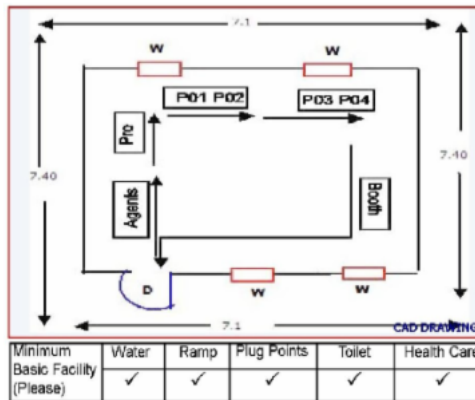

Google Map View

Polling Station Building Front View

Polling Station Front View

Cad View

Key MAP View

1	BWQ3187788	பெயர் : செல்வராசு தந்தை பெயர்: தங்கவேலு வீட்டு எண் : 1 வயது : 55 பாலினம் : ஆண்	Photo is available	2	BWQ1477942	பெயர் : உஷாராணி கணவர் பெயர்: செல்வராசு வீட்டு எண் : 1 வயது : 55 பாலினம் : பெண்	Photo is available	3	TCL0600296	பெயர் : ஜெயபரணி தந்தை பெயர்: சித்தார்த்தன் வீட்டு எண் : 1-222 வயது : 31 பாலினம் : பெண்	Photo is available
4	WVM0932822	பெயர் : ரமேஷ் மேகநாதன் தாயின் பெயர்: சிந்தாமணி மேகநாதன் வீட்டு எண் : 1-283 வயது : 48 பாலினம் : ஆண்	Photo is available	5	WVM1855147	பெயர் : மகேஸ்வரி தந்தை பெயர்: திருச்செல்வம் வீட்டு எண் : 2/122 வயது : 47 பாலினம் : பெண்	Photo is available	6	BWQ3227337	பெயர் : ஞானபிரகாசம் தந்தை பெயர்: கணபதி வீட்டு எண் : 3-1 வயது : 50 பாலினம் : ஆண்	Photo is available
7	WVM1820703	பெயர் : சிந்து தந்தை பெயர்: கனகராசு வீட்டு எண் : 3-62-1 வயது : 25 பாலினம் : பெண்	Photo is available	8	WVM1820828	பெயர் : ஜெகதீசன் தந்தை பெயர்: கனகராசு வீட்டு எண் : 3-62-1 வயது : 22 பாலினம் : ஆண்	Photo is available	9	WVM0910059	பெயர் : கோபிசெல்வம் தந்தை பெயர்: கனகராஜ் வீட்டு எண் : 3-162 வயது : 27 பாலினம் : ஆண்	Photo is available
10	WVM1884220	பெயர் : ஸ்வேதா வி கணவர் பெயர்: அய்யப்பன் செ வீட்டு எண் : 3/220 வயது : 21 பாலினம் : பெண்	Photo is available	11	WVM0869396	பெயர் : சசிரேகா கணவர் பெயர்: கார்த்திகேயன் வீட்டு எண் : 3-241 வயது : 37 பாலினம் : பெண்	Photo is available	12	WVM1211010	பெயர் : லெட்சுமி கணவர் பெயர்: நடேசன் வீட்டு எண் : 4 வயது : 82 பாலினம் : பெண்	Photo is available
13	BWQ3084043	பெயர் : பாப்பா கணவர் பெயர்: ராஜேந்திரன் வீட்டு எண் : 4 வயது : 48 பாலினம் : பெண்	Photo is available	14	WVM1211028	பெயர் : இராசேந்திரன் தந்தை பெயர்: நடேசன் வீட்டு எண் : 4-1 வயது : 55 பாலினம் : ஆண்	Photo is available	15	WVM1211036	பெயர் : இராசன் தந்தை பெயர்: நடேசன் வீட்டு எண் : 4-2 வயது : 53 பாலினம் : ஆண்	Photo is available
16	WVM1211044	பெயர் : முத்துலெட்சுமி கணவர் பெயர்: இராசன் வீட்டு எண் : 4-2 வயது : 52 பாலினம் : பெண்	Photo is available	17	BWQ1484492	பெயர் : சுசிலா தந்தை பெயர்: ராசமாணிக்கம் வீட்டு எண் : 4/173-1 வயது : 50 பாலினம் : பெண்	Photo is available	18	WVM0635672	பெயர் : கஸ்தூரி தந்தை பெயர்: இராஜகோபால் வீட்டு எண் : 4-174 வயது : 33 பாலினம் : பெண்	Photo is available
19	WVM0388470	பெயர் : சங்கீதா தந்தை பெயர்: சுப்பையா வீட்டு எண் : 4-179-2 வயது : 35 பாலினம் : பெண்	Photo is available	20	WVM2015774	பெயர் : புஷ்பராஜ் கா தந்தை பெயர்: காதையன் வீட்டு எண் : 4-180ஏ வயது : 48 பாலினம் : ஆண்	Photo is available	21	WVM1794346	பெயர் : ஹேமலதா கொ இதரர் பெயர்: அருண் வீட்டு எண் : 4-184/1 வயது : 37 பாலினம் : ஆண்	Photo is available
22	WVM0283937	பெயர் : முருகானந்தம் தந்தை பெயர்: முண்டன் வீட்டு எண் : 4-198 வயது : 55 பாலினம் : ஆண்	Photo is available	23	WVM0910091	பெயர் : பிரபாகரன் தந்தை பெயர்: பன்னீர்செல்வம் வீட்டு எண் : 4-198-1 வயது : 25 பாலினம் : ஆண்	Photo is available	24	WVM0909994	பெயர் : சிதம்பரம் தந்தை பெயர்: ரெங்கசாமி வீட்டு எண் : 4-198-2 வயது : 54 பாலினம் : ஆண்	Photo is available
25	WVM1923028	பெயர் : பொன்னரசு தந்தை பெயர்: சிதம்பரம் வீட்டு எண் : 4/198-2 வயது : 21 பாலினம் : ஆண்	Photo is available	26	WVM0376467	பெயர் : திவ்யா தந்தை பெயர்: மதியழகன் வீட்டு எண் : 4-219 வயது : 32 பாலினம் : பெண்	Photo is available	27	WVM1865237	பெயர் : சமதி கணவர் பெயர்: கதிர்சென் வீட்டு எண் : 4-223 வயது : 37 பாலினம் : பெண்	Photo is available
28	WVM1780816	பெயர் : கலையரசி தந்தை பெயர்: யோகராஜ் வீட்டு எண் : 4-224 வயது : 24 பாலினம் : பெண்	Photo is available	29	WVM0625772	பெயர் : ஜீவா கணவர் பெயர்: சுந்தராஜன் வீட்டு எண் : 4-229 வயது : 41 பாலினம் : பெண்	Photo is available	30	WVM0910497	பெயர் : கார்கில் ராஜா தந்தை பெயர்: முருகேசன் வீட்டு எண் : 4-235 வயது : 26 பாலினம் : பெண்	Photo is available