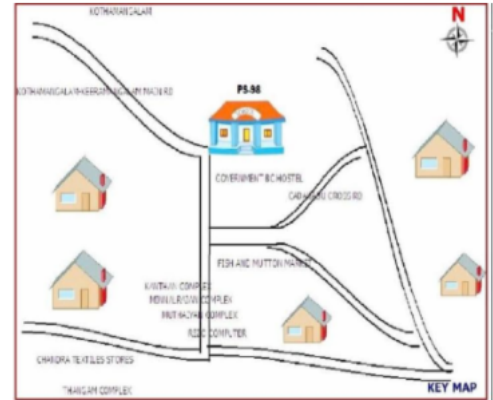

Key MAP View