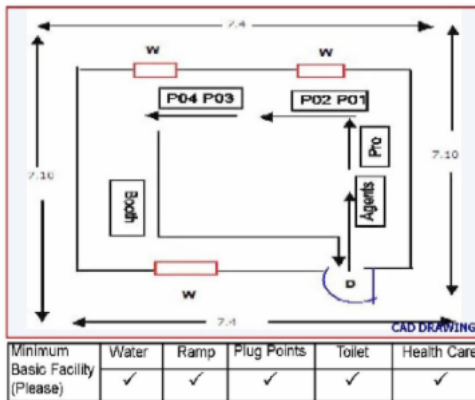

Google Map View

Polling Station Building Front View

Polling Station Front View

Cad View

Key MAP View

1	WVM0821884	பெயர் : விவியதர்ஷினி தந்தை பெயர்: முத்துதுறை வீட்டு எண் : 1-124 வயது : 27 பாலினம் : பெண்	Photo is available	2	WVM1660802	பெயர் : கோகிலா தந்தை பெயர்: ராஜலிங்கம் வீட்டு எண் : 2/139 வயது : 30 பாலினம் : பெண்	Photo is available	3	WVM1820125	பெயர் : ராஜேஸ்வரி தந்தை பெயர்: உருமநாதன் வீட்டு எண் : 2-159எீ வயது : 23 பாலினம் : பெண்	Photo is available
4	WVM2030179	பெயர் : நவின் அ தந்தை பெயர்: அப்பாசாமி சி வீட்டு எண் : 4-199 வயது : 21 பாலினம் : ஆண்	Photo is available	5	WVM0863399	பெயர் : பிரமிளா கணவர் பெயர்: சுரேஷ் வீட்டு எண் : 4-209 வயது : 41 பாலினம் : பெண்	Photo is available	6	BWQ3083995	பெயர் : சுரேஷ் தந்தை பெயர்: மாணிக்கவாசகம் வீட்டு எண் : 4/211-1 வயது : 42 பாலினம் : ஆண்	Photo is available
7	WVM0376590	பெயர் : ஆனந்தராசு தந்தை பெயர்: சுப்பிரமணியன் வீட்டு எண் : 4-213 வயது : 48 பாலினம் : ஆண்	Photo is available	8	WVM0376582	பெயர் : ராதா கணவர் பெயர்: ஆனந்தராசு வீட்டு எண் : 4-213 வயது : 43 பாலினம் : பெண்	Photo is available	9	WVM1671726	பெயர் : ரித்திகா தந்தை பெயர்: சிங்காரவேல் வீட்டு எண் : 4-217 வயது : 25 பாலினம் : பெண்	Photo is available
10	WVM1776830	பெயர் : பரமேஸ்வரி தந்தை பெயர்: ராஜேந்திரன் வீட்டு எண் : 4.220 வயது : 23 பாலினம் : பெண்	Photo is available	11	WVM0147082	பெயர் : சுகன்யா தந்தை பெயர்: விஸ்வநாதன் வீட்டு எண் : 4-221 வயது : 35 பாலினம் : பெண்	Photo is available	12	WVM0039883	பெயர் : செயபாலன் தந்தை பெயர்: தங்கராசு வீட்டு எண் : 4-222 வயது : 36 பாலினம் : ஆண்	Photo is available
13	WVM1877489	பெயர் : பூமிகா சோ தந்தை பெயர்: சோமசுந்தரம் வீட்டு எண் : 4-234/1 வயது : 22 பாலினம் : பெண்	Photo is available	14	WVM1855204	பெயர் : சதீஷ் தந்தை பெயர்: கோபால் வீட்டு எண் : 4/241 வயது : 29 பாலினம் : ஆண்	Photo is available	15	BWQ1477645	பெயர் : சங்கர் தந்தை பெயர்: முண்டன் வீட்டு எண் : 5-5B வயது : 48 பாலினம் : ஆண்	Photo is available
16	WVM0547117	பெயர் : தீபசுந்தரி கணவர் பெயர்: கணேசன் வீட்டு எண் : 5-21 வயது : 37 பாலினம் : பெண்	Photo is available	17	BWQ3334521	பெயர் : லெட்சுமி கணவர் பெயர்: லெட்சுமணன் வீட்டு எண் : 5-25 வயது : 45 பாலினம் : பெண்	Photo is available	18	WVM0547844	பெயர் : நந்தினி கணவர் பெயர்: கற்பூரசுந்தரபாண்டியன் வீட்டு எண் : 5-43ஏ வயது : 31 பாலினம் : பெண்	Photo is available
19	WVM0039818	பெயர் : வெள்ளையம்மாள் கணவர் பெயர்: கண்ணன் வீட்டு எண் : 5-54A வயது : 43 பாலினம் : பெண்	Photo is available	20	WVM0203695	பெயர் : சிவபாக்கியம் கணவர் பெயர்: சின்னப்பா வீட்டு எண் : 5-59 வயது : 53 பாலினம் : பெண்	Photo is available	21	WVM0203703	பெயர் : தங்கபாண்டியன் தந்தை பெயர்: சின்னப்பா வீட்டு எண் : 5-59 வயது : 35 பாலினம் : ஆண்	Photo is available
22	BWQ3334489	பெயர் : பாவேந்திரன் தந்தை பெயர்: மாசிலாமணி வீட்டு எண் : 5-73 வயது : 38 பாலினம் : ஆண்	Photo is available	23	BWQ3334604	பெயர் : கோகிலவாணி கணவர் பெயர்: சீனி வீட்டு எண் : 5-136 வயது : 38 பாலினம் : பெண்	Photo is available	24	BWQ3334554	பெயர் : புவனேஸ்வரன் தந்தை பெயர்: முத்தையா வீட்டு எண் : 5-145-1 வயது : 48 பாலினம் : ஆண்	Photo is available
25	BWQ3334562	பெயர் : பூமதி கணவர் பெயர்: புவனேஸ்வரன் வீட்டு எண் : 5-145-1 வயது : 47 பாலினம் : பெண்	Photo is available	26	WVM0547133	பெயர் : உஷா கணவர் பெயர்: பாஸ்கர் வீட்டு எண் : 5-147-1 வயது : 36 பாலினம் : பெண்	Photo is available	27	WVM1986140	பெயர் : கா ஜாம் தந்தை பெயர்: காசிவிங்கம் வீட்டு எண் : 5-155/3. வயது : 39 பாலினம் : ஆண்	Photo is available
28	WVM1776780	பெயர் : பாண்டேஸ்வரி கணவர் பெயர்: ஜாம் வீட்டு எண் : 5.155.3 வயது : 29 பாலினம் : பெண்	Photo is available	29	WVM0791087	பெயர் : சிவா தந்தை பெயர்: தியாகராஜன் வீட்டு எண் : 5-156 வயது : 28 பாலினம் : ஆண்	Photo is available	30	WVM1896976	பெயர் : திருமுகிலன் தந்தை பெயர்: திருப்பதி வீட்டு எண் : 5/161 வயது : 22 பாலினம் : ஆண்	Photo is available