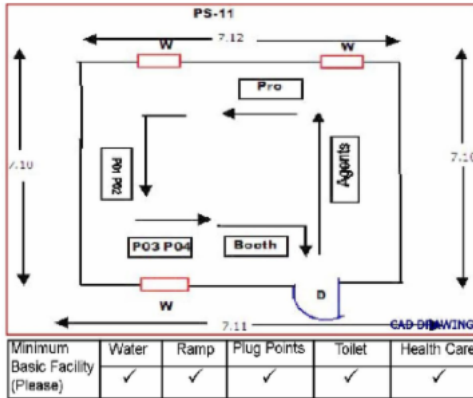

Google Map View

Polling Station Building Front View

Polling Station Front View

Cad View

Key MAP View

1 பெயர் : கண்ணம்மாள் கணவர் பெயர்: விஜயகுமார் வீட்டு எண் : 1/87 வயது : 43 பாலினம் : பெண்	WVM1650688 Photo is available	2 பெயர் : சாவித்திரி கணவர் பெயர்: கருப்பையா வீட்டு எண் : 2 வயது : 59 பாலினம் : பெண்	WVM0976464 Photo is available	3 பெயர் : புஷ்பராஜ் தந்தை பெயர்: கருப்பையா வீட்டு எண் : 2 வயது : 39 பாலினம் : ஆண்	BWQ2602019 Photo is available
4 பெயர் : மைலி கணவர் பெயர்: முத்துவீரன் வீட்டு எண் : 3 வயது : 71 பாலினம் : பெண்	WVM0965186 Photo is available	5 பெயர் : முருகேசன் தந்தை பெயர்: முத்துவீரன் வீட்டு எண் : 3 வயது : 44 பாலினம் : ஆண்	BWQ2266070 Photo is available	6 பெயர் : வீரையா தந்தை பெயர்: முத்துவீரன் வீட்டு எண் : 4 வயது : 51 பாலினம் : ஆண்	WVM0965194 Photo is available
7 பெயர் : விஜயராணி கணவர் பெயர்: வீரையா வீட்டு எண் : 4 வயது : 47 பாலினம் : பெண்	BWQ1644707 Photo is available	8 பெயர் : முத்தையா தந்தை பெயர்: வீரையா வீட்டு எண் : 4 வயது : 22 பாலினம் : ஆண்	WVM1928274 Photo is available	9 பெயர் : மெய்யர் தந்தை பெயர்: மெய்யர் வீட்டு எண் : 5 வயது : 51 பாலினம் : ஆண்	WVM0965202 Photo is available
10 பெயர் : செல்வி கணவர் பெயர்: மெய்யர் வீட்டு எண் : 5 வயது : 44 பாலினம் : பெண்	BWQ1460872 Photo is available	11 பெயர் : இளவரசி தந்தை பெயர்: மெய்யர் வீட்டு எண் : 5 வயது : 20 பாலினம் : பெண்	WVM1895507 Photo is available	12 பெயர் : வீரையா தந்தை பெயர்: மெய்யர் வீட்டு எண் : 6 வயது : 57 பாலினம் : ஆண்	WVM0965210 Photo is available
13 பெயர் : கோவிந்தசாமி தந்தை பெயர்: சிதம்பரம் வீட்டு எண் : 6 வயது : 56 பாலினம் : ஆண்	WVM0965228 Photo is available	14 பெயர் : மாரிக்கண்ணு கணவர் பெயர்: கோவிந்தசாமி வீட்டு எண் : 6 வயது : 47 பாலினம் : பெண்	BWQ1460435 Photo is available	15 பெயர் : முருகேஷ் தந்தை பெயர்: கோவிந்தசாமி வீட்டு எண் : 6 வயது : 21 பாலினம் : ஆண்	WVM1839612 Photo is available
16 பெயர் : ஜெயலட்சுமி கணவர் பெயர்: பாலையா வீட்டு எண் : 7 வயது : 45 பாலினம் : பெண்	BWQ1460450 Photo is available	17 பெயர் : சுந்தாயி கணவர் பெயர்: சிதம்பரம் வீட்டு எண் : 8 வயது : 67 பாலினம் : பெண்	WVM0965244 Photo is available	18 பெயர் : பாண்டியராஜா தந்தை பெயர்: சிதம்பரம் வீட்டு எண் : 8 வயது : 40 பாலினம் : ஆண்	WVM1792399 Photo is available
19 பெயர் : மணிமேகலை கணவர் பெயர்: பாண்டியராஜன் வீட்டு எண் : 8 வயது : 37 பாலினம் : பெண்	WVM0176636 Photo is available	20 பெயர் : முத்துக்குமார் தந்தை பெயர்: சிதம்பரம் வீட்டு எண் : 8 வயது : 36 பாலினம் : ஆண்	WVM0176644 Photo is available	21 பெயர் : ரெத்தினம் தந்தை பெயர்: அரங்குளவன் வீட்டு எண் : 9 வயது : 64 பாலினம் : பெண்	WVM0965251 Photo is available
22 பெயர் : தங்கமுத்து தந்தை பெயர்: அரங்குளவன் வீட்டு எண் : 9 வயது : 53 பாலினம் : ஆண்	WVM0965269 Photo is available	23 பெயர் : செல்வி கணவர் பெயர்: தங்கமுத்து வீட்டு எண் : 9 வயது : 51 பாலினம் : பெண்	WVM0965277 Photo is available	24 பெயர் : ஆறுமுகம் தந்தை பெயர்: அடைக்கலம் வீட்டு எண் : 10 வயது : 51 பாலினம் : ஆண்	BWQ1460823 Photo is available
25 பெயர் : பிரேமா தந்தை பெயர்: ஆறுமுகம் வீட்டு எண் : 10 வயது : 25 பாலினம் : பெண்	WVM1725688 Photo is available	26 பெயர் : செல்வகணபதி தந்தை பெயர்: கணேசன் வீட்டு எண் : 10 வயது : 24 பாலினம் : ஆண்	WVM1733872 Photo is available	27 பெயர் : பிரியா தந்தை பெயர்: ஆறுமுகம் வீட்டு எண் : 10 வயது : 20 பாலினம் : பெண்	WVM1938562 Photo is available
28 பெயர் : கருப்பாயி கணவர் பெயர்: ராசு வீட்டு எண் : 11 வயது : 59 பாலினம் : பெண்	WVM0965285 Photo is available	29 பெயர் : லெட்சுமி கணவர் பெயர்: அரங்கன் வீட்டு எண் : 12 வயது : 66 பாலினம் : பெண்	WVM0982090 Photo is available	30 பெயர் : ராமு கணவர் பெயர்: பாஸ்கர் வீட்டு எண் : 12 வயது : 40 பாலினம் : பெண்	WVM0003319 Photo is available