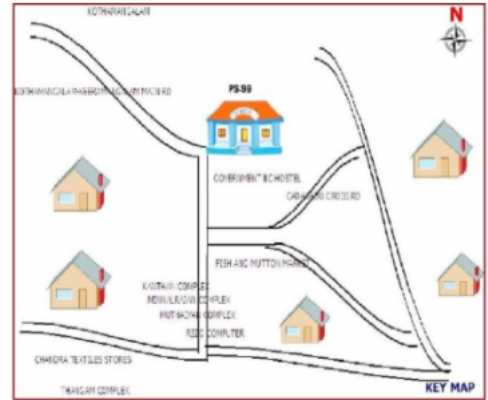

Key MAP View