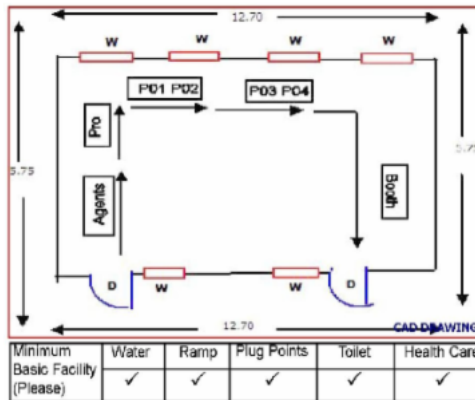

Google Map View

Polling Station Building Front View

Polling Station Front View

Cad View

Key MAP View

1 பெயர் : பாக்கியம் கணவர் பெயர் : சண்முகசுந்தரம் வீட்டு எண் : 1 வயது : 83 பாலினம் : பெண் Photo is available	BWQ3258167	2 பெயர் : தவமணி கணவர் பெயர் : பழனிமலை வீட்டு எண் : 1 வயது : 71 பாலினம் : பெண் Photo is available	WVM1193648	3 பெயர் : தமிழ்செல்வி கணவர் பெயர் : சுந்தர்ராசு வீட்டு எண் : 1 வயது : 54 பாலினம் : பெண் Photo is available	WVM0378166
4 பெயர் : சிவசங்கர் தந்தை பெயர் : பழனிமலை வீட்டு எண் : 1 வயது : 52 பாலினம் : ஆண் Photo is available	WVM1193655	5 பெயர் : சிவக்குமார் தந்தை பெயர் : பழனிமலை வீட்டு எண் : 1 வயது : 49 பாலினம் : ஆண் Photo is available	WVM1193663	6 பெயர் : சிவராசு தந்தை பெயர் : பழனிமலை வீட்டு எண் : 1 வயது : 46 பாலினம் : ஆண் Photo is available	BWQ1649169
7 பெயர் : சுலோசனா கணவர் பெயர் : சிவசங்கர் வீட்டு எண் : 1 வயது : 44 பாலினம் : பெண் Photo is available	BWQ3033800	8 பெயர் : சந்தான லெட்சுமி தந்தை பெயர் : ராஜேந்திரன் வீட்டு எண் : 1 வயது : 44 பாலினம் : பெண் Photo is available	WVM0768192	9 பெயர் : ஜெயகுமாரி தந்தை பெயர் : குமாரசாமி வீட்டு எண் : 1 வயது : 29 பாலினம் : பெண் Photo is available	WVM0768200
10 பெயர் : வசுமதி தந்தை பெயர் : சிவகுமார் வீட்டு எண் : 1-1 வயது : 43 பாலினம் : பெண் Photo is available	WVM0377937	11 பெயர் : நிவேதா சி தந்தை பெயர் : சிவசங்கர் வீட்டு எண் : 1/1ஏ வயது : 20 பாலினம் : பெண் Photo is available	WVM1987494	12 பெயர் : ஜெயபூர் கணவர் பெயர் : மகேந்திரன் வீட்டு எண் : 1-2 வயது : 40 பாலினம் : பெண் Photo is available	WVM0378414
13 பெயர் : சதிஸ் தந்தை பெயர் : சிவானந்தம் வீட்டு எண் : 1-2 வயது : 36 பாலினம் : ஆண் Photo is available	WVM0378372	14 பெயர் : தீபிகா ர தந்தை பெயர் : ரவி வீட்டு எண் : 1/3 வயது : 21 பாலினம் : பெண் Photo is available	WVM1879311	15 பெயர் : ராணி கணவர் பெயர் : முத்துராஜ் வீட்டு எண் : 1-5B வயது : 48 பாலினம் : பெண் Photo is available	WVM0040485
16 பெயர் : அஸ்வினி தந்தை பெயர் : ராதாகிருஷ்ணன் வீட்டு எண் : 1-5பீ வயது : 23 பாலினம் : பெண் Photo is available	WVM1717750	17 பெயர் : அஸ்வதி தந்தை பெயர் : ராதாகிருஷ்ணன் வீட்டு எண் : 1-5பீ வயது : 23 பாலினம் : பெண் Photo is available	WVM1739218	18 பெயர் : அபிநய ராதாகிருஷ்ணன் தந்தை பெயர் : ராதாகிருஷ்ணன் வீட்டு எண் : 1/5பி வயது : 20 பாலினம் : பெண் Photo is available	WVM1952795
# 19 பெயர் : செ திவ்யா கணவர் பெயர் : ப பிரகாஷ் வீட்டு எண் : 1-6 வயது : 29 பாலினம் : பெண் Photo is available	WVM0821975	20 பெயர் : தினேஷ் தந்தை பெயர் : செல்லத்துரை வீட்டு எண் : 1-6 வயது : 26 பாலினம் : ஆண் Photo is available	WVM0895532	21 பெயர் : கலைச்செல்வி கணவர் பெயர் : சரவணன் வீட்டு எண் : 1-7 வயது : 50 பாலினம் : பெண் Photo is available	WVM0791111
22 பெயர் : சூரியகுமார் தந்தை பெயர் : சந்திரன் வீட்டு எண் : 1-10 வயது : 31 பாலினம் : ஆண் Photo is available	WVM0547224	23 பெயர் : தூர்கா தந்தை பெயர் : சந்திரன் வீட்டு எண் : 1-10 வயது : 28 பாலினம் : பெண் Photo is available	WVM0895425	24 பெயர் : சித்ரா தந்தை பெயர் : ராஜகோபால் வீட்டு எண் : 1-12 வயது : 37 பாலினம் : பெண் Photo is available	WVM0241547
25 பெயர் : சகுந்தலா கணவர் பெயர் : சுப்பிரமணியன் வீட்டு எண் : 1-14 வயது : 47 பாலினம் : பெண் Photo is available	WVM0378042	26 பெயர் : வீரமான் கணவர் பெயர் : சக்திவேல் வீட்டு எண் : 1/15 வயது : 51 பாலினம் : பெண் Photo is available	WVM1907617	27 பெயர் : சந்தோஷ் தந்தை பெயர் : சக்திவேல் வீட்டு எண் : 1-15 வயது : 25 பாலினம் : ஆண் Photo is available	WVM0895490
28 பெயர் : கங்கைகொண்டான் தந்தை பெயர் : இராமையன் வீட்டு எண் : 1-17 வயது : 31 பாலினம் : ஆண் Photo is available	WVM0740639	29 பெயர் : கங்கா கணவர் பெயர் : தர்மராஜ் வீட்டு எண் : 1-17-1 வயது : 32 பாலினம் : பெண் Photo is available	WVM0895664	30 பெயர் : சும்தி கணவர் பெயர் : குமாரவேல் வீட்டு எண் : 1-18 வயது : 51 பாலினம் : பெண் Photo is available	WVM0204123