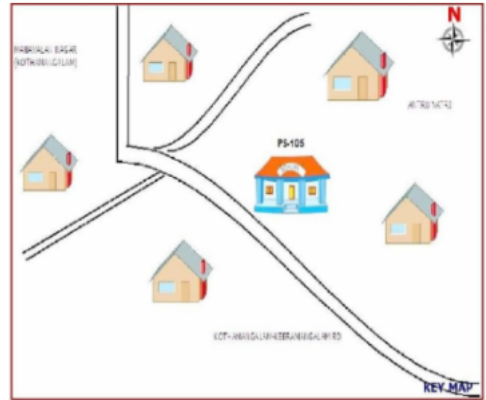

Google Map View

Polling Station Building Front View

Polling Station Front View

Cad View

Key MAP View

1 பெயர் : ராதா இதரர் பெயர் : சாரதம் வீட்டு எண் : 3-239/1 வயது : 45 பாலினம் : பெண்	WVM1924471 Photo is available	2 பெயர் : கோகுலக்கண்ணன் தந்தை பெயர் : சுந்தரராசன் வீட்டு எண் : 4-296-1 வயது : 27 பாலினம் : ஆண்	WVM0898155 Photo is available	3 பெயர் : ராசாமணிக்கம் தந்தை பெயர் : முருகன் வீட்டு எண் : 5-132-1 வயது : 65 பாலினம் : ஆண்	WVM1239839 Photo is available
4 பெயர் : சரோசா கணவர் பெயர் : ராசாமணிக்கம் வீட்டு எண் : 5-132-1 வயது : 60 பாலினம் : பெண்	WVM1239847 Photo is available	5 பெயர் : இளையபாரதி தந்தை பெயர் : பன்னீர் செல்வம் வீட்டு எண் : 5-184 வயது : 25 பாலினம் : ஆண்	WVM0856740 Photo is available	6 பெயர் : பாலகிருஷ்ணன் தந்தை பெயர் : சின்னப்பன் வீட்டு எண் : 5-195 வயது : 38 பாலினம் : ஆண்	WVM0204834 Photo is available
7 பெயர் : கருப்பையா தந்தை பெயர் : தங்கவேல் வீட்டு எண் : 6 வயது : 48 பாலினம் : ஆண்	BWQ3186764 Photo is available	8 பெயர் : பிரபாகரன் தந்தை பெயர் : மனோகரன் வீட்டு எண் : 6-15 வயது : 38 பாலினம் : ஆண்	WVM0204875 Photo is available	9 பெயர் : லெட்சுமி கணவர் பெயர் : முத்தையா வீட்டு எண் : 6-20 வயது : 40 பாலினம் : பெண்	WVM0898288 Photo is available
10 பெயர் : குமாரவேல் தந்தை பெயர் : இராமசாமி - வீட்டு எண் : 6/20இ வயது : 45 பாலினம் : ஆண்	WVM0041228 Photo is available	11 பெயர் : சத்தியா கணவர் பெயர் : குணசேகரன் வீட்டு எண் : 6-20 ஈ வயது : 39 பாலினம் : பெண்	WVM0856708 Photo is available	12 பெயர் : சங்கீதா கணவர் பெயர் : குமாரவேல் வீட்டு எண் : 6/20இ வயது : 35 பாலினம் : பெண்	WVM1662238 Photo is available
13 பெயர் : தினேஷ் குமார் தந்தை பெயர் : ரவிக்குமார் வீட்டு எண் : 6/27 வயது : 27 பாலினம் : ஆண்	WVM1723832 Photo is available	14 பெயர் : திவ்யா தந்தை பெயர் : ரவிக்குமார் வீட்டு எண் : 6/27 வயது : 25 பாலினம் : பெண்	WVM1723873 Photo is available	15 பெயர் : சந்தோஷ்குமார் தந்தை பெயர் : குமரேசன் வீட்டு எண் : 6-31ஈ வயது : 24 பாலினம் : ஆண்	WVM1723808 Photo is available
16 பெயர் : செல்வராணி கணவர் பெயர் : அய்யாக்கண்ணு வீட்டு எண் : 6-35 வயது : 45 பாலினம் : பெண்	WVM0695338 Photo is available	17 பெயர் : சுதா கணவர் பெயர் : பன்னீர் செல்வம் வீட்டு எண் : 6-35 வயது : 38 பாலினம் : பெண்	WVM0695387 Photo is available	18 பெயர் : பிரபாகரன் ச தந்தை பெயர் : சந்திரமோகன் ப வீட்டு எண் : 6/120ஜி1 வயது : 21 பாலினம் : ஆண்	WVM1911361 Photo is available
19 பெயர் : மல்லிகா கணவர் பெயர் : சந்திரமோகன் வீட்டு எண் : 6-120G-1 வயது : 46 பாலினம் : பெண்	WVM0285023 Photo is available	20 பெயர் : சுர்யா கணவர் பெயர் : சங்கர் வீட்டு எண் : 6-122 வயது : 32 பாலினம் : பெண்	WVM0627109 Photo is available	21 பெயர் : குமரேசன் தந்தை பெயர் : காசிலிங்கம் வீட்டு எண் : 6-159 வயது : 38 பாலினம் : ஆண்	WVM0204842 Photo is available
22 பெயர் : கோவிந்தம்மாள் கணவர் பெயர் : சீரங்கம் வீட்டு எண் : 6-171 வயது : 71 பாலினம் : பெண்	WVM0883561 Photo is available	23 பெயர் : விஜி கணவர் பெயர் : சங்கர் வீட்டு எண் : 6-171 வயது : 40 பாலினம் : பெண்	WVM0661835 Photo is available	24 பெயர் : பெரியார் செல்வன் தந்தை பெயர் : இராமையன் வீட்டு எண் : 6-174 வயது : 30 பாலினம் : ஆண்	WVM0695353 Photo is available
25 பெயர் : சரஸ்வதி கணவர் பெயர் : ஆறுமுகம் வீட்டு எண் : 6-174-1 வயது : 81 பாலினம் : பெண்	WVM0041293 Photo is available	26 பெயர் : பாஸ்கரன் தந்தை பெயர் : லெட்சுமணன் வீட்டு எண் : 6-176 வயது : 43 பாலினம் : ஆண்	WVM0589234 Photo is available	27 பெயர் : பிரியங்கா தந்தை பெயர் : நடராசன் வீட்டு எண் : 6/180 வயது : 23 பாலினம் : பெண்	WVM1789254 Photo is available
28 பெயர் : கணேசன் தந்தை பெயர் : சிவனாந்தம் வீட்டு எண் : 6/184/1 வயது : 44 பாலினம் : ஆண்	WVM0913194 Photo is available	29 பெயர் : இராஜலெட்சுமி தந்தை பெயர் : சிவனாந்தம் வீட்டு எண் : 6-184-1 வயது : 43 பாலினம் : பெண்	WVM0041319 Photo is available	30 பெயர் : ரஞ்சித்குமார் ர தந்தை பெயர் : ரவிச்சந்திரன் வீட்டு எண் : 6/185 வயது : 22 பாலினம் : ஆண்	WVM2031409 Photo is available