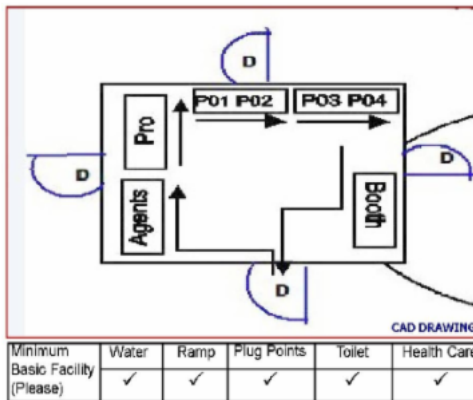

Google Map View

Polling Station Building Front View

Polling Station Front View

Cad View

Key MAP View

1 பெயர் : ராதா இதரர் பெயர் : சாரதம் வீட்டு எண் : 3-239/1 வயது : 45 பாலினம் : பெண்	WVM1924471 Photo is available	2 பெயர் : கோகுலக்கண்ணன் தந்தை பெயர் : சுந்தரராசன் வீட்டு எண் : 4-296-1 வயது : 27 பாலினம் : ஆண்	WVM0898155 Photo is available	3 பெயர் : ராசாமணிக்கம் தந்தை பெயர் : முருகன் வீட்டு எண் : 5-132-1 வயது : 65 பாலினம் : ஆண்	WVM1239839 Photo is available
4 பெயர் : சரோசா கணவர் பெயர் : ராசாமணிக்கம் வீட்டு எண் : 5-132-1 வயது : 60 பாலினம் : பெண்	WVM1239847 Photo is available	5 பெயர் : இளையபாரதி தந்தை பெயர் : பன்னீர் செல்வம் வீட்டு எண் : 5-184 வயது : 25 பாலினம் : ஆண்	WVM0856740 Photo is available	6 பெயர் : பாலகிருஷ்ணன் தந்தை பெயர் : சின்னப்பன் வீட்டு எண் : 5-195 வயது : 38 பாலினம் : ஆண்	WVM0204834 Photo is available
7 பெயர் : கருப்பையா தந்தை பெயர் : தங்கவேல் வீட்டு எண் : 6 வயது : 48 பாலினம் : ஆண்	BWQ3186764 Photo is available	8 பெயர் : பிரபாகரன் தந்தை பெயர் : மனோகரன் வீட்டு எண் : 6-15 வயது : 38 பாலினம் : ஆண்	WVM0204875 Photo is available	9 பெயர் : லெட்சுமி கணவர் பெயர் : முத்தையா வீட்டு எண் : 6-20 வயது : 40 பாலினம் : பெண்	WVM0898288 Photo is available
10 பெயர் : குமாரவேல் தந்தை பெயர் : இராமசாமி - வீட்டு எண் : 6/20இ வயது : 45 பாலினம் : ஆண்	WVM0041228 Photo is available	11 பெயர் : சத்தியா கணவர் பெயர் : குணசேகரன் வீட்டு எண் : 6-20 ஈ வயது : 39 பாலினம் : பெண்	WVM0856708 Photo is available	12 பெயர் : சங்கீதா கணவர் பெயர் : குமாரவேல் வீட்டு எண் : 6/20இ வயது : 35 பாலினம் : பெண்	WVM1662238 Photo is available
13 பெயர் : தினேஷ் குமார் தந்தை பெயர் : ரவிக்குமார் வீட்டு எண் : 6/27 வயது : 27 பாலினம் : ஆண்	WVM1723832 Photo is available	14 பெயர் : திவ்யா தந்தை பெயர் : ரவிக்குமார் வீட்டு எண் : 6/27 வயது : 25 பாலினம் : பெண்	WVM1723873 Photo is available	15 பெயர் : சந்தோஷ்குமார் தந்தை பெயர் : குமரேசன் வீட்டு எண் : 6-31ஈ வயது : 24 பாலினம் : ஆண்	WVM1723808 Photo is available
16 பெயர் : செல்வராணி கணவர் பெயர் : அய்யாக்கண்ணு வீட்டு எண் : 6-35 வயது : 45 பாலினம் : பெண்	WVM0695338 Photo is available	17 பெயர் : சுதா கணவர் பெயர் : பன்னீர் செல்வம் வீட்டு எண் : 6-35 வயது : 38 பாலினம் : பெண்	WVM0695387 Photo is available	18 பெயர் : பிரபாகரன் ச தந்தை பெயர் : சந்திரமோகன் ப வீட்டு எண் : 6/120ஜி1 வயது : 21 பாலினம் : ஆண்	WVM1911361 Photo is available
19 பெயர் : மல்லிகா கணவர் பெயர் : சந்திரமோகன் வீட்டு எண் : 6-120G-1 வயது : 46 பாலினம் : பெண்	WVM0285023 Photo is available	20 பெயர் : சுர்யா கணவர் பெயர் : சங்கர் வீட்டு எண் : 6-122 வயது : 32 பாலினம் : பெண்	WVM0627109 Photo is available	21 பெயர் : குமரேசன் தந்தை பெயர் : காசிலிங்கம் வீட்டு எண் : 6-159 வயது : 38 பாலினம் : ஆண்	WVM0204842 Photo is available
22 பெயர் : கோவிந்தம்மாள் கணவர் பெயர் : சீரங்கம் வீட்டு எண் : 6-171 வயது : 71 பாலினம் : பெண்	WVM0883561 Photo is available	23 பெயர் : விஜி கணவர் பெயர் : சங்கர் வீட்டு எண் : 6-171 வயது : 40 பாலினம் : பெண்	WVM0661835 Photo is available	24 பெயர் : பெரியார் செல்வன் தந்தை பெயர் : இராமையன் வீட்டு எண் : 6-174 வயது : 30 பாலினம் : ஆண்	WVM0695353 Photo is available
25 பெயர் : சரஸ்வதி கணவர் பெயர் : ஆறுமுகம் வீட்டு எண் : 6-174-1 வயது : 81 பாலினம் : பெண்	WVM0041293 Photo is available	26 பெயர் : பாஸ்கரன் தந்தை பெயர் : லெட்சுமணன் வீட்டு எண் : 6-176 வயது : 43 பாலினம் : ஆண்	WVM0589234 Photo is available	27 பெயர் : பிரியங்கா தந்தை பெயர் : நடராசன் வீட்டு எண் : 6/180 வயது : 23 பாலினம் : பெண்	WVM1789254 Photo is available
28 பெயர் : கணேசன் தந்தை பெயர் : சிவனாந்தம் வீட்டு எண் : 6/184/1 வயது : 44 பாலினம் : ஆண்	WVM0913194 Photo is available	29 பெயர் : இராஜலெட்சுமி தந்தை பெயர் : சிவனாந்தம் வீட்டு எண் : 6-184-1 வயது : 43 பாலினம் : பெண்	WVM0041319 Photo is available	30 பெயர் : ரஞ்சித்குமார் ர தந்தை பெயர் : ரவிச்சந்திரன் வீட்டு எண் : 6/185 வயது : 22 பாலினம் : ஆண்	WVM2031409 Photo is available