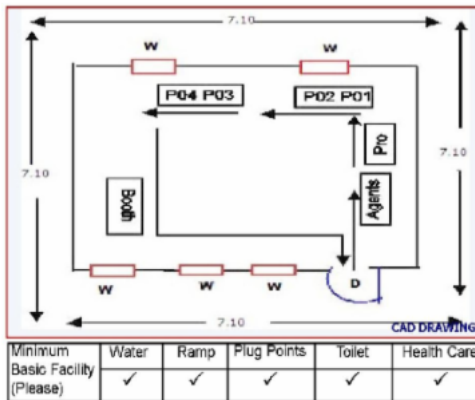

Google Map View

Polling Station Building Front View

Polling Station Front View

Cad View

Key MAP View

1	WVM1832914	பெயர் : பொன்னம்பலம் தந்தை பெயர்: தங்கராசு வீட்டு எண் : 1/172 வயது : 23 பாலினம் : ஆண்	Photo is available	2	WVM1213123	பெயர் : லட்சுமி கணவர் பெயர்: பெருமாள் வீட்டு எண் : 2 வயது : 78 பாலினம் : பெண்	Photo is available	3	WVM1879527	பெயர் : தீபா ர கணவர் பெயர்: ரஞ்சித் வீட்டு எண் : 2/296 வயது : 33 பாலினம் : பெண்	Photo is available
4	WVM1213313	பெயர் : முத்துராமலிங்கம் தந்தை பெயர்: ராமசாமி வீட்டு எண் : 4 வயது : 61 பாலினம் : ஆண்	Photo is available	5	WVM1213321	பெயர் : இராசாமணி கணவர் பெயர்: முத்துராமலிங்கம் வீட்டு எண் : 4 வயது : 56 பாலினம் : பெண்	Photo is available	6	WVM1213354	பெயர் : முருகன் தந்தை பெயர்: பெரியதம்பி வீட்டு எண் : 5 வயது : 56 பாலினம் : ஆண்	Photo is available
7	WVM1213362	பெயர் : செல்வி கணவர் பெயர்: சிவானந்தம் வீட்டு எண் : 5 வயது : 55 பாலினம் : பெண்	Photo is available	8	WVM0741165	பெயர் : விக்கோரியா கணவர் பெயர்: தமிழரசன் வீட்டு எண் : 5-89-1 வயது : 36 பாலினம் : பெண்	Photo is available	9	WVM1182492	பெயர் : கலையரசன் தந்தை பெயர்: ராமசாமி வீட்டு எண் : 5/89-2 வயது : 51 பாலினம் : ஆண்	Photo is available
10	WVM0377051	பெயர் : செல்வி கணவர் பெயர்: கலையரசன் வீட்டு எண் : 5/89-2 வயது : 45 பாலினம் : பெண்	Photo is available	11	WVM0285213	பெயர் : வாசுதேவன் தந்தை பெயர்: மாணிக்கம் வீட்டு எண் : 5-96B வயது : 45 பாலினம் : ஆண்	Photo is available	12	WVM0627778	பெயர் : சிவபாலன் தந்தை பெயர்: பெருமாள் வீட்டு எண் : 5-105- வயது : 30 பாலினம் : ஆண்	Photo is available
13	WVM0627430	பெயர் : திருமாவளவன் தந்தை பெயர்: குமரசாமி வீட்டு எண் : 5-108 வயது : 31 பாலினம் : ஆண்	Photo is available	14	WVM0741041	பெயர் : நாகலெட்சுமி தந்தை பெயர்: சிவலிங்கம் வீட்டு எண் : 5-112 வயது : 28 பாலினம் : பெண்	Photo is available	15	WVM0285098	பெயர் : ராஜகுரு தந்தை பெயர்: செல்வராசு வீட்டு எண் : 5-114 வயது : 34 பாலினம் : ஆண்	Photo is available
16	WVM0627851	பெயர் : நந்தினி தந்தை பெயர்: செல்வராசு வீட்டு எண் : 5-114 வயது : 31 பாலினம் : பெண்	Photo is available	17	WVM0627786	பெயர் : உஷா தந்தை பெயர்: பால்கர் வீட்டு எண் : 5-116 வயது : 29 பாலினம் : பெண்	Photo is available	18	WVM0627794	பெயர் : வெள்ளையம்மாள் கணவர் பெயர்: கண்ணன் வீட்டு எண் : 5-122 வயது : 38 பாலினம் : பெண்	Photo is available
19	WVM0148007	பெயர் : விஜயலெட்சுமி கணவர் பெயர்: செல்வராஜ் --- வீட்டு எண் : 5-167 வயது : 50 பாலினம் : பெண்	Photo is available	20	WVM0695460	பெயர் : சர்மிளா கணவர் பெயர்: விஜயராஜன் வீட்டு எண் : 5-167 வயது : 34 பாலினம் : பெண்	Photo is available	21	BWQ2136034	பெயர் : ரெத்தினம் தந்தை பெயர்: கருப்பையா வீட்டு எண் : 6 வயது : 66 பாலினம் : ஆண்	Photo is available
22	WVM0791483	பெயர் : தர்மசிங்கா தந்தை பெயர்: ராமலிங்கம் வீட்டு எண் : 6 வயது : 27 பாலினம் : ஆண்	Photo is available	23	WVM0148056	பெயர் : விக்னேஸ்வரன் தந்தை பெயர்: கணேசன் வீட்டு எண் : 6/7/4 வயது : 34 பாலினம் : ஆண்	Photo is available	24	WVM1996651	பெயர் : நந்தினி கணவர் பெயர்: விக்னேஸ்வரன் வீட்டு எண் : 6/7/4 வயது : 30 பாலினம் : பெண்	Photo is available
25	WVM0548842	பெயர் : பாலமுருகன் தந்தை பெயர்: சிவநாதன் வீட்டு எண் : 6-14 வயது : 32 பாலினம் : ஆண்	Photo is available	26	WVM0627828	பெயர் : சூர்யா தந்தை பெயர்: வெங்கடாசலம் வீட்டு எண் : 6-16B வயது : 31 பாலினம் : பெண்	Photo is available	27	WVM2027084	பெயர் : ஜனனி ச தந்தை பெயர்: சந்திரசேகரன் வீட்டு எண் : 6/28 வயது : 20 பாலினம் : பெண்	Photo is available
28	WVM1674662	பெயர் : மணிமுத்து தந்தை பெயர்: ஆறுமுகம் வீட்டு எண் : 6/29 வயது : 37 பாலினம் : ஆண்	Photo is available	29	WVM0728295	பெயர் : ஆனந்தி கணவர் பெயர்: மணிகண்டன் வீட்டு எண் : 6-30 வயது : 44 பாலினம் : பெண்	Photo is available	30	WVM0549147	பெயர் : இளம்பரிதி தந்தை பெயர்: கருப்பையா வீட்டு எண் : 6-35 வயது : 30 பாலினம் : ஆண்	Photo is available