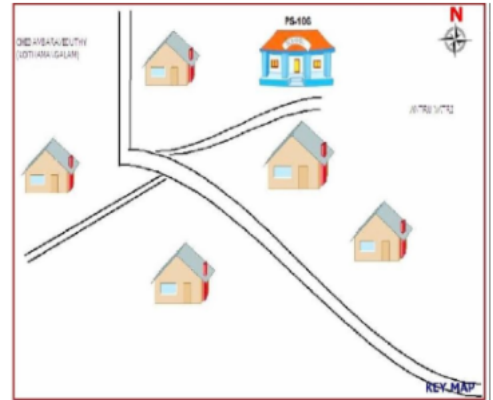

Google Map View

Polling Station Building Front View

Polling Station Front View

Cad View

Key MAP View

1	WVM1832914	பெயர் : பொன்னம்பலம் தந்தை பெயர்: தங்கராசு வீட்டு எண் : 1/172 வயது : 23 பாலினம் : ஆண்	Photo is available	2	WVM1213123	பெயர் : லட்சுமி கணவர் பெயர்: பெருமாள் வீட்டு எண் : 2 வயது : 78 பாலினம் : பெண்	Photo is available	3	WVM1879527	பெயர் : தீபா ர கணவர் பெயர்: ரஞ்சித் வீட்டு எண் : 2/296 வயது : 33 பாலினம் : பெண்	Photo is available
4	WVM1213313	பெயர் : முத்துராமலிங்கம் தந்தை பெயர்: ராமசாமி வீட்டு எண் : 4 வயது : 61 பாலினம் : ஆண்	Photo is available	5	WVM1213321	பெயர் : இராசாமணி கணவர் பெயர்: முத்துராமலிங்கம் வீட்டு எண் : 4 வயது : 56 பாலினம் : பெண்	Photo is available	6	WVM1213354	பெயர் : முருகன் தந்தை பெயர்: பெரியதம்பி வீட்டு எண் : 5 வயது : 56 பாலினம் : ஆண்	Photo is available
7	WVM1213362	பெயர் : செல்வி கணவர் பெயர்: சிவானந்தம் வீட்டு எண் : 5 வயது : 55 பாலினம் : பெண்	Photo is available	8	WVM0741165	பெயர் : விக்கோரியா கணவர் பெயர்: தமிழரசன் வீட்டு எண் : 5-89-1 வயது : 36 பாலினம் : பெண்	Photo is available	9	WVM1182492	பெயர் : கலையரசன் தந்தை பெயர்: ராமசாமி வீட்டு எண் : 5/89-2 வயது : 51 பாலினம் : ஆண்	Photo is available
10	WVM0377051	பெயர் : செல்வி கணவர் பெயர்: கலையரசன் வீட்டு எண் : 5/89-2 வயது : 45 பாலினம் : பெண்	Photo is available	11	WVM0285213	பெயர் : வாசுதேவன் தந்தை பெயர்: மாணிக்கம் வீட்டு எண் : 5-96B வயது : 45 பாலினம் : ஆண்	Photo is available	12	WVM0627778	பெயர் : சிவபாலன் தந்தை பெயர்: பெருமாள் வீட்டு எண் : 5-105- வயது : 30 பாலினம் : ஆண்	Photo is available
13	WVM0627430	பெயர் : திருமாவளவன் தந்தை பெயர்: குமரசாமி வீட்டு எண் : 5-108 வயது : 31 பாலினம் : ஆண்	Photo is available	14	WVM0741041	பெயர் : நாகலெட்சுமி தந்தை பெயர்: சிவலிங்கம் வீட்டு எண் : 5-112 வயது : 28 பாலினம் : பெண்	Photo is available	15	WVM0285098	பெயர் : ராஜகுரு தந்தை பெயர்: செல்வராசு வீட்டு எண் : 5-114 வயது : 34 பாலினம் : ஆண்	Photo is available
16	WVM0627851	பெயர் : நந்தினி தந்தை பெயர்: செல்வராசு வீட்டு எண் : 5-114 வயது : 31 பாலினம் : பெண்	Photo is available	17	WVM0627786	பெயர் : உஷா தந்தை பெயர்: பால்கர் வீட்டு எண் : 5-116 வயது : 29 பாலினம் : பெண்	Photo is available	18	WVM0627794	பெயர் : வெள்ளையம்மாள் கணவர் பெயர்: கண்ணன் வீட்டு எண் : 5-122 வயது : 38 பாலினம் : பெண்	Photo is available
19	WVM0148007	பெயர் : விஜயலெட்சுமி கணவர் பெயர்: செல்வராஜ் --- வீட்டு எண் : 5-167 வயது : 50 பாலினம் : பெண்	Photo is available	20	WVM0695460	பெயர் : சர்மிளா கணவர் பெயர்: விஜயராஜன் வீட்டு எண் : 5-167 வயது : 34 பாலினம் : பெண்	Photo is available	21	BWQ2136034	பெயர் : ரெத்தினம் தந்தை பெயர்: கருப்பையா வீட்டு எண் : 6 வயது : 66 பாலினம் : ஆண்	Photo is available
22	WVM0791483	பெயர் : தர்மசிங்கா தந்தை பெயர்: ராமலிங்கம் வீட்டு எண் : 6 வயது : 27 பாலினம் : ஆண்	Photo is available	23	WVM0148056	பெயர் : விக்னேஸ்வரன் தந்தை பெயர்: கணேசன் வீட்டு எண் : 6/7/4 வயது : 34 பாலினம் : ஆண்	Photo is available	24	WVM1996651	பெயர் : நந்தினி கணவர் பெயர்: விக்னேஸ்வரன் வீட்டு எண் : 6/7/4 வயது : 30 பாலினம் : பெண்	Photo is available
25	WVM0548842	பெயர் : பாலமுருகன் தந்தை பெயர்: சிவநாதன் வீட்டு எண் : 6-14 வயது : 32 பாலினம் : ஆண்	Photo is available	26	WVM0627828	பெயர் : சூர்யா தந்தை பெயர்: வெங்கடாசலம் வீட்டு எண் : 6-16B வயது : 31 பாலினம் : பெண்	Photo is available	27	WVM2027084	பெயர் : ஜனனி ச தந்தை பெயர்: சந்திரசேகரன் வீட்டு எண் : 6/28 வயது : 20 பாலினம் : பெண்	Photo is available
28	WVM1674662	பெயர் : மணிமுத்து தந்தை பெயர்: ஆறுமுகம் வீட்டு எண் : 6/29 வயது : 37 பாலினம் : ஆண்	Photo is available	29	WVM0728295	பெயர் : ஆனந்தி கணவர் பெயர்: மணிகண்டன் வீட்டு எண் : 6-30 வயது : 44 பாலினம் : பெண்	Photo is available	30	WVM0549147	பெயர் : இளம்பரிதி தந்தை பெயர்: கருப்பையா வீட்டு எண் : 6-35 வயது : 30 பாலினம் : ஆண்	Photo is available