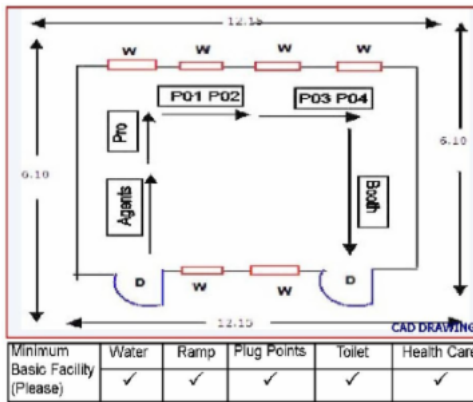

Google Map View

Polling Station Building Front View

Polling Station Front View

Cad View

Key MAP View

1 பெயர் : சரவணன் தந்தை பெயர்: துரைச்சாமி வீட்டு எண் : 1 வயது : 49 பாலினம் : ஆண்	VVM0550103 Photo is available	2 பெயர் : காந்திமதி கணவர் பெயர்: சரவணன் வீட்டு எண் : 1 வயது : 39 பாலினம் : பெண்	VVM0550111 Photo is available	3 பெயர் : மாதையா தந்தை பெயர்: மாணிக்கம் வீட்டு எண் : 3 வயது : 34 பாலினம் : ஆண்	VVM0285742 Photo is available
4 பெயர் : பிரபாகரன் தந்தை பெயர்: மாணிக்கம் வீட்டு எண் : 3-139 வயது : 37 பாலினம் : ஆண்	VVM0487355 Photo is available	5 பெயர் : மாணிக்கம் தந்தை பெயர்: காயம்பு வீட்டு எண் : 4 வயது : 68 பாலினம் : ஆண்	VVM1451863 Photo is available	6 பெயர் : கனகாம்பாள் கணவர் பெயர்: மாணிக்கம் வீட்டு எண் : 4 வயது : 62 பாலினம் : பெண்	VVM1451871 Photo is available
7 பெயர் : பூமதி கணவர் பெயர்: மணிமுத்து வீட்டு எண் : 4 வயது : 40 பாலினம் : பெண்	VVM0487264 Photo is available	8 பெயர் : சந்திரா கணவர் பெயர்: பொன்னுச்சாமி வீட்டு எண் : 5 வயது : 67 பாலினம் : பெண்	VVM1451889 Photo is available	9 பெயர் : சந்திரசேகர் தந்தை பெயர்: பொன்னச்சாமி வீட்டு எண் : 5 வயது : 48 பாலினம் : ஆண்	BWQ1472497 Photo is available
10 பெயர் : பாண்டியராஜன் தந்தை பெயர்: பொன்னுச்சாமி வீட்டு எண் : 5 வயது : 39 பாலினம் : ஆண்	VVM0148478 Photo is available	11 பெயர் : முத்துவேல் தந்தை பெயர்: கோவிந்தன் வீட்டு எண் : 6 வயது : 72 பாலினம் : ஆண்	VVM1451897 Photo is available	12 பெயர் : சரோசா கணவர் பெயர்: முத்துவேல் வீட்டு எண் : 6 வயது : 64 பாலினம் : பெண்	VVM1451905 Photo is available
13 பெயர் : ராஜபிரபு தந்தை பெயர்: முத்துவேல் வீட்டு எண் : 6 வயது : 44 பாலினம் : ஆண்	BWQ2113421 Photo is available	14 பெயர் : சாந்தி தந்தை பெயர்: முத்துவேல் வீட்டு எண் : 6 வயது : 39 பாலினம் : பெண்	VVM1796465 Photo is available	15 பெயர் : பிரசாத் தந்தை பெயர்: முத்துவேல் வீட்டு எண் : 6 வயது : 37 பாலினம் : ஆண்	BWQ3333770 Photo is available
16 பெயர் : ராமஜெயம் கணவர் பெயர்: சாத்தன் வீட்டு எண் : 7 வயது : 70 பாலினம் : பெண்	VVM1451913 Photo is available	17 பெயர் : காட்ராஜன் தந்தை பெயர்: மாரிமுத்து வீட்டு எண் : 7 வயது : 50 பாலினம் : ஆண்	BWQ2113645 Photo is available	18 பெயர் : சாந்தி கணவர் பெயர்: காட்ராஜன் வீட்டு எண் : 7 வயது : 49 பாலினம் : பெண்	BWQ2113652 Photo is available
19 பெயர் : புஷ்பராஜ் தந்தை பெயர்: மாரிமுத்து வீட்டு எண் : 7 வயது : 43 பாலினம் : ஆண்	BWQ2113710 Photo is available	20 பெயர் : அருண்பிரபு தந்தை பெயர்: காட்டுராஜ் வீட்டு எண் : 7 வயது : 26 பாலினம் : ஆண்	VVM0896373 Photo is available	21 பெயர் : திலகவதி கணவர் பெயர்: புஷ்பராஜ் வீட்டு எண் : 7-5 வயது : 42 பாலினம் : பெண்	VVM0550087 Photo is available
22 பெயர் : பெரியநாயகி கணவர் பெயர்: சுப்பையா வீட்டு எண் : 8 வயது : 82 பாலினம் : பெண்	VVM1451921 Photo is available	23 பெயர் : முருகன் தந்தை பெயர்: கருப்பையா வீட்டு எண் : 11 வயது : 62 பாலினம் : ஆண்	VVM1451939 Photo is available	24 பெயர் : செல்வி கணவர் பெயர்: முருகன் வீட்டு எண் : 11 வயது : 57 பாலினம் : பெண்	VVM1451947 Photo is available
25 பெயர் : கவிதா கணவர் பெயர்: மணிவேல் வீட்டு எண் : 11A வயது : 47 பாலினம் : பெண்	BWQ2501211 Photo is available	26 பெயர் : மணிவேல் தந்தை பெயர்: கோவிந்தன் வீட்டு எண் : 11A வயது : 46 பாலினம் : ஆண்	BWQ2501229 Photo is available	27 பெயர் : சிந்துபிரியா தந்தை பெயர்: மணிவேல் வீட்டு எண் : 11ஏ வயது : 23 பாலினம் : பெண்	VVM1779370 Photo is available
28 பெயர் : ஸ்ரீமன் தந்தை பெயர்: மணிவேல் வீட்டு எண் : 11/ஏ வயது : 21 பாலினம் : ஆண்	VVM1919646 Photo is available	29 பெயர் : கிருஷ்ணன் தந்தை பெயர்: முருகன் வீட்டு எண் : 11-c-50 வயது : 27 பாலினம் : ஆண்	VVM0791913 Photo is available	30 பெயர் : சந்திரபோஸ் தந்தை பெயர்: முத்தன் வீட்டு எண் : 12 வயது : 65 பாலினம் : ஆண்	VVM1451954 Photo is available