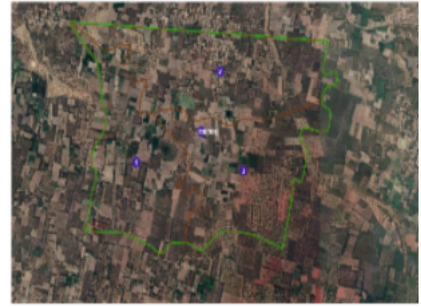

Google Map View