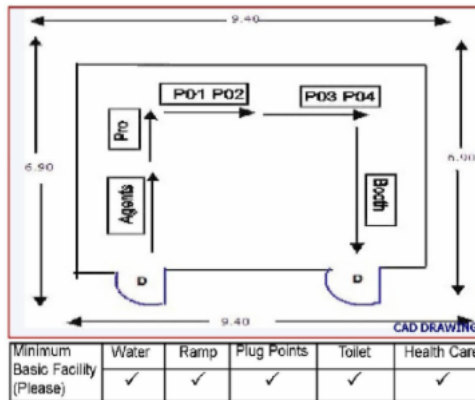

Google Map View

Polling Station Building Front View

Polling Station Front View

Cad View

Key MAP View

1 பெயர் : செல்வராஜ் தந்தை பெயர் : ராமையா வீட்டு எண் : 1 வயது : 50 பாலினம் : ஆண் Photo is available	WVM0628149	2 பெயர் : சத்யா கணவர் பெயர் : செல்வராஜ் வீட்டு எண் : 1 வயது : 44 பாலினம் : பெண் Photo is available	WVM0628156	3 பெயர் : ஜெயலட்சுமி கணவர் பெயர் : முருகேசன் வீட்டு எண் : 1 வயது : 36 பாலினம் : பெண் Photo is available	WVM0205351
4 பெயர் : சரவணப்பாண்டியன் தந்தை பெயர் : குணசேகரன் வீட்டு எண் : 1-325 வயது : 35 பாலினம் : ஆண் Photo is available	WVM0148643	5 பெயர் : சுப்ரமணியன் தந்தை பெயர் : சின்னையா வீட்டு எண் : 2-114-c வயது : 45 பாலினம் : ஆண் Photo is available	WVM0628321	6 பெயர் : தேவராஜன் தந்தை பெயர் : கருப்பையா வீட்டு எண் : 2-117-a வயது : 41 பாலினம் : ஆண் Photo is available	WVM0628172
7 பெயர் : சிவரஞ்சனி தந்தை பெயர் : ராமநாதன் வீட்டு எண் : 2-144ஏ வயது : 35 பாலினம் : பெண் Photo is available	WVM0315176	8 பெயர் : வசந்தகுமார் தந்தை பெயர் : பழனிவேல் வீட்டு எண் : 2/145 வயது : 21 பாலினம் : ஆண் Photo is available	WVM1960061	9 பெயர் : கிருஷ்ணன் தந்தை பெயர் : பெரியசாமி வீட்டு எண் : 2-172 வயது : 38 பாலினம் : ஆண் Photo is available	WVM0306852
10 பெயர் : கார்த்திகாதேவி கணவர் பெயர் : ராஜசேகர் வீட்டு எண் : 2/228 வயது : 28 பாலினம் : பெண் Photo is available	WVM1766146	11 பெயர் : நந்தினி தந்தை பெயர் : திருப்பதி வீட்டு எண் : 25 வயது : 28 பாலினம் : பெண் Photo is available	WVM0696195	12 பெயர் : ராஜலட்சுமி கணவர் பெயர் : கணேசன் வீட்டு எண் : 28 வயது : 40 பாலினம் : பெண் Photo is available	WVM0791947
13 பெயர் : சின்னத்தம்பி தந்தை பெயர் : ராமச்சந்திரன் வீட்டு எண் : 32 வயது : 44 பாலினம் : ஆண் Photo is available	WVM0306597	14 பெயர் : சரவணக்குமார் தந்தை பெயர் : சுப்பிரமணியன் வீட்டு எண் : 102 வயது : 30 பாலினம் : ஆண் Photo is available	WVM0628198	15 பெயர் : வெங்கடேசன் தந்தை பெயர் : வெள்ளைச்சாமி வீட்டு எண் : 123A வயது : 28 பாலினம் : ஆண் Photo is available	WVM0696153
16 பெயர் : கருப்பையா தந்தை பெயர் : ரெங்கசாமி வீட்டு எண் : 123B வயது : 28 பாலினம் : ஆண் Photo is available	WVM0696211	17 பெயர் : செல்வி மா கணவர் பெயர் : மாரிமுத்து வீட்டு எண் : 125 வயது : 45 பாலினம் : பெண் Photo is available	WVM1879493	18 பெயர் : அன்புச்செல்வி கணவர் பெயர் : முருகன் வீட்டு எண் : 131 வயது : 36 பாலினம் : பெண் Photo is available	WVM0148536
19 பெயர் : வசந்தகுமாரி தந்தை பெயர் : திருப்பதி வீட்டு எண் : 147 வயது : 28 பாலினம் : பெண் Photo is available	WVM0696112	20 பெயர் : வேங்கடரமணன் தந்தை பெயர் : இராஜேந்திரன் வீட்டு எண் : 159A வயது : 28 பாலினம் : ஆண் Photo is available	WVM0760769	21 பெயர் : முருகேசன் தந்தை பெயர் : நாடியான் வீட்டு எண் : 162 வயது : 46 பாலினம் : ஆண் Photo is available	WVM0836882
22 பெயர் : வேலுக்கண்ணு தந்தை பெயர் : ரெங்கத்தூரை வீட்டு எண் : 173 வயது : 36 பாலினம் : ஆண் Photo is available	WVM0148635	23 பெயர் : ஆனந்தி தந்தை பெயர் : சீனிவாசன் வீட்டு எண் : 195 வயது : 39 பாலினம் : பெண் Photo is available	WVM0384602	24 பெயர் : சுப்பிரமணியன் தந்தை பெயர் : சுப்பிரமணியன் வீட்டு எண் : 201B வயது : 36 பாலினம் : ஆண் Photo is available	WVM0041921
25 பெயர் : கணபதி தந்தை பெயர் : ரெங்கன் வீட்டு எண் : 211A வயது : 72 பாலினம் : ஆண் Photo is available	WVM1457662	26 பெயர் : லட்சுமி கணவர் பெயர் : கணபதி வீட்டு எண் : 211A வயது : 67 பாலினம் : பெண் Photo is available	BWQ1472539	27 பெயர் : சண்முகநாதன் தந்தை பெயர் : கணபதி வீட்டு எண் : 211A வயது : 35 பாலினம் : ஆண் Photo is available	WVM0205393
28 பெயர் : முருகானந்தம் தந்தை பெயர் : கணபதி வீட்டு எண் : 211A வயது : 32 பாலினம் : ஆண் Photo is available	WVM0589614	29 பெயர் : தவக்குமார் தந்தை பெயர் : திருப்பதி வீட்டு எண் : 223 வயது : 33 பாலினம் : ஆண் Photo is available	WVM0306613	30 பெயர் : ரவிச்சந்திரன் தந்தை பெயர் : அர்ச்சுனன் வீட்டு எண் : 225 வயது : 39 பாலினம் : ஆண் Photo is available	BWQ3143443