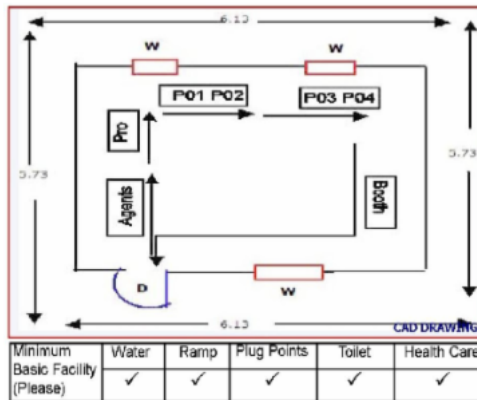

Google Map View

Polling Station Building Front View

Polling Station Front View

Cad View

Key MAP View

1 பெயர் : சமிலா கணவர் பெயர்: முனியாண்டி வீட்டு எண் : 1 வயது : 45 பாலினம் : பெண் Photo is available	WVM0696492	2 பெயர் : சரண்யா கணவர் பெயர்: ராமையா வீட்டு எண் : 1 வயது : 37 பாலினம் : பெண் Photo is available	WVM0792101	3 பெயர் : சுகன்யா கணவர் பெயர்: சரவணன் வீட்டு எண் : 1 வயது : 31 பாலினம் : பெண் Photo is available	WVM0768580
4 பெயர் : நம்புக்குமார் தந்தை பெயர்: முனியாண்டி வீட்டு எண் : 1 வயது : 27 பாலினம் : ஆண் Photo is available	WVM0836932	5 பெயர் : சரத் தந்தை பெயர்: சம்பத் வீட்டு எண் : 1/5 வயது : 24 பாலினம் : ஆண் Photo is available	WVM1778372	6 பெயர் : கற்பகம் கணவர் பெயர்: இளங்கோவன் வீட்டு எண் : 1-6A வயது : 40 பாலினம் : பெண் Photo is available	WVM1698588
7 பெயர் : அய்யப்பன் தந்தை பெயர்: குமரேசன் வீட்டு எண் : 1-20A வயது : 30 பாலினம் : ஆண் Photo is available	WVM0589804	8 பெயர் : பாலமுருகன் தந்தை பெயர்: சுப்பிரமணியன் வீட்டு எண் : 1/23 வயது : 23 பாலினம் : ஆண் Photo is available	WVM1720903	9 பெயர் : ஜெயலெட்சுமி கணவர் பெயர்: ஐயப்பன் வீட்டு எண் : 1-31A வயது : 49 பாலினம் : பெண் Photo is available	WVM0286047
10 பெயர் : காவியாஞ்சலி தந்தை பெயர்: அய்யப்பன் வீட்டு எண் : 1-31ஏ வயது : 24 பாலினம் : பெண் Photo is available	WVM1689678	11 பெயர் : சக்திவேல் தந்தை பெயர்: ஐயப்பன் வீட்டு எண் : 1/31ஏ வயது : 19 பாலினம் : ஆண் Photo is available	WVM2007367	12 பெயர் : காந்திமதி கணவர் பெயர்: நாகம்மாள் வீட்டு எண் : 1-34 வயது : 55 பாலினம் : பெண் Photo is available	WVM0792069
13 பெயர் : ரம்யா கணவர் பெயர்: பாண்டியன் வீட்டு எண் : 1-40 வயது : 31 பாலினம் : பெண் Photo is available	WVM1661461	14 பெயர் : ராஜா இதரர் பெயர்: சங்கீதா வீட்டு எண் : 1/41ஏ வயது : 36 பாலினம் : ஆண் Photo is available	WVM1720929	15 பெயர் : வைகுர்யா கணவர் பெயர்: விக்கேஷ்வரன் வீட்டு எண் : 1/41-ஏ வயது : 33 பாலினம் : பெண் Photo is available	WVM1870526
16 பெயர் : தாமரைச் செல்வன் தந்தை பெயர்: சிவபலாசுப்பிரமணியன் வீட்டு எண் : 1/42 வயது : 23 பாலினம் : ஆண் Photo is available	WVM1720838	17 பெயர் : விஷ்வா தாயின் பெயர்: ராஜலட்சுமி வீட்டு எண் : 1/48 வயது : 23 பாலினம் : ஆண் Photo is available	WVM1727056	18 பெயர் : சிவா தந்தை பெயர்: வாசு வீட்டு எண் : 1/48 வயது : 20 பாலினம் : ஆண் Photo is available	WVM1932334
19 பெயர் : ராஜலெட்சுமி கணவர் பெயர்: வாசு வீட்டு எண் : 1-48A வயது : 42 பாலினம் : பெண் Photo is available	WVM0285882	20 பெயர் : வனிதா தந்தை பெயர்: குமரேசன் வீட்டு எண் : 1-48A வயது : 38 பாலினம் : பெண் Photo is available	WVM0285874	21 பெயர் : ஆராயி கணவர் பெயர்: சிவசாமி வீட்டு எண் : 1/56 வயது : 65 பாலினம் : பெண் Photo is available	WVM1721000
22 பெயர் : தீபா கணவர் பெயர்: பழனிவேல் வீட்டு எண் : 1/71 வயது : 28 பாலினம் : பெண் Photo is available	WVM1943950	23 பெயர் : மணிகண்டன் தந்தை பெயர்: ரவிச்சந்திரன் வீட்டு எண் : 1-117 வயது : 36 பாலினம் : ஆண் Photo is available	WVM0589762	24 பெயர் : மங்கையர்க்கரசி கணவர் பெயர்: மணிகண்டன் வீட்டு எண் : 1-117 வயது : 33 பாலினம் : பெண் Photo is available	WVM1691203
25 பெயர் : சரவணன் தந்தை பெயர்: தங்கவேல் வீட்டு எண் : 1/134 வயது : 56 பாலினம் : ஆண் Photo is available	WVM1720614	26 பெயர் : மணிராஜ் தந்தை பெயர்: அண்ணாத்துரை வீட்டு எண் : 1-627 வயது : 29 பாலினம் : ஆண் Photo is available	WVM0792135	27 பெயர் : அனிதா தந்தை பெயர்: அண்ணாத்துரை வீட்டு எண் : 1-627 வயது : 27 பாலினம் : பெண் Photo is available	WVM0792184
28 பெயர் : சுப்பிரமணியன் தந்தை பெயர்: சிதம்பரம் வீட்டு எண் : 2 வயது : 55 பாலினம் : ஆண் Photo is available	WVM0696385	29 பெயர் : மகேஸ்வரி தந்தை பெயர்: சுப்பிரமணியன் வீட்டு எண் : 2 வயது : 45 பாலினம் : ஆண் Photo is available	WVM0696328	30 பெயர் : பாலஜோதி தந்தை பெயர்: ஏகாம்பரம்காரி வீட்டு எண் : 3 வயது : 77 பாலினம் : ஆண் Photo is available	WVM1461011