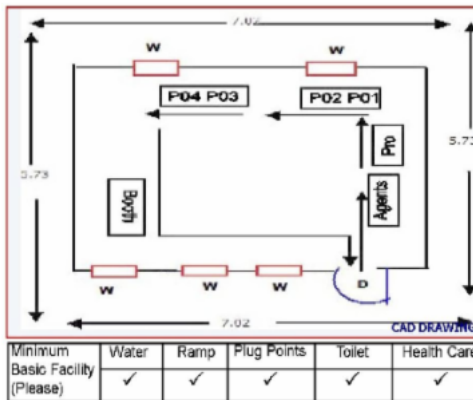

Google Map View

Polling Station Building Front View

Polling Station Front View

Cad View

Key MAP View

1 பெயர் : தேவிகா கணவர் பெயர்: அன்பரசன் வீட்டு எண் : 1-52 வயது : 44 பாலினம் : பெண் Photo is available	WVM0307280	2 பெயர் : நித்யா கணவர் பெயர்: சசிக்குமார் வீட்டு எண் : 1-176 வயது : 29 பாலினம் : பெண் Photo is available	WVM1728567	3 பெயர் : அகிலா தந்தை பெயர்: ரெத்தினம் வீட்டு எண் : 1-177 வயது : 24 பாலினம் : பெண் Photo is available	WVM1728583
4 பெயர் : செளந்தராஜன் தந்தை பெயர்: துரைராசு வீட்டு எண் : 1-180 வயது : 43 பாலினம் : ஆண் Photo is available	WVM0385351	5 பெயர் : செளந்தராசன் தந்தை பெயர்: துரைராசு வீட்டு எண் : 1-180 வயது : 43 பாலினம் : ஆண் Photo is available	WVM0487645	6 பெயர் : நிரோஜா கணவர் பெயர்: செளந்தராஜன் வீட்டு எண் : 1-180 வயது : 34 பாலினம் : பெண் Photo is available	WVM0487512
7 பெயர் : பிரியதர்ஷினி தந்தை பெயர்: கணேசன் வீட்டு எண் : 1/182 வயது : 20 பாலினம் : பெண் Photo is available	WVM1971100	8 பெயர் : பிரபகரன் தந்தை பெயர்: பெரியசாமி வீட்டு எண் : 1-183 வயது : 29 பாலினம் : ஆண் Photo is available	WVM0741579	9 பெயர் : மணிகண்டன் தந்தை பெயர்: பெரியசாமி பெரியசாமி வீட்டு எண் : 1/183 வயது : 27 பாலினம் : ஆண் Photo is available	WVM1687151
10 பெயர் : பார்த்திபன் தந்தை பெயர்: பெரியசாமி வீட்டு எண் : 1-183 வயது : 23 பாலினம் : ஆண் Photo is available	WVM1728492	11 பெயர் : பொட்டு கணவர் பெயர்: முருகையா வீட்டு எண் : 1-184 வயது : 83 பாலினம் : பெண் Photo is available	WVM0385492	# 12 பெயர் : விக்னேஷ் சின்னப்பா தந்தை பெயர்: சின்னப்பா வீட்டு எண் : 1-184 வயது : 32 பாலினம் : ஆண் Photo is available	WVM0385468
13 பெயர் : விஜயா கணவர் பெயர்: சின்னத்துரை வீட்டு எண் : 1-185 வயது : 40 பாலினம் : பெண் Photo is available	WVM0242339	14 பெயர் : சரஸ்வதி கணவர் பெயர்: விஜயன் வீட்டு எண் : 1/185 வயது : 40 பாலினம் : பெண் Photo is available	WVM0385534	15 பெயர் : நவீனராஜ் தந்தை பெயர்: புஸ்பராஜ் வீட்டு எண் : 1/189 வயது : 27 பாலினம் : ஆண் Photo is available	WVM1970888
16 பெயர் : துரை தந்தை பெயர்: சின்னையா வீட்டு எண் : 1-191 வயது : 51 பாலினம் : ஆண் Photo is available	WVM0042598	17 பெயர் : இந்திரா கணவர் பெயர்: பாலக்கண்ணணு வீட்டு எண் : 1-191 வயது : 49 பாலினம் : பெண் Photo is available	WVM0042572	18 பெயர் : அன்புராஜா தந்தை பெயர்: ஆறுமுகம் வீட்டு எண் : 1-195 வயது : 37 பாலினம் : ஆண் Photo is available	WVM0307322
19 பெயர் : பிரதிவ்ராஜ் தந்தை பெயர்: ஆறுமுகம் வீட்டு எண் : 1-195 வயது : 30 பாலினம் : ஆண் Photo is available	WVM0741561	20 பெயர் : கலைச்செல்வி கணவர் பெயர்: பெரியசாமி வீட்டு எண் : 1-199 வயது : 46 பாலினம் : பெண் Photo is available	WVM0317693	21 பெயர் : மாரிமுத்து தந்தை பெயர்: விஜயன் வீட்டு எண் : 1-200 வயது : 87 பாலினம் : ஆண் Photo is available	WVM0042556
22 பெயர் : மௌனிகா தந்தை பெயர்: மதியழகன் வீட்டு எண் : 1/200 வயது : 27 பாலினம் : பெண் Photo is available	WVM0948067	23 பெயர் : செல்வி கணவர் பெயர்: ராஜா வீட்டு எண் : 1-205 வயது : 35 பாலினம் : பெண் Photo is available	WVM0307298	24 பெயர் : செல்வமணி கணவர் பெயர்: முருகானந்தம் வீட்டு எண் : 1-213 வயது : 41 பாலினம் : பெண் Photo is available	WVM0307413
25 பெயர் : சுகந்தி கணவர் பெயர்: துரை வீட்டு எண் : 1-217 வயது : 47 பாலினம் : பெண் Photo is available	WVM0487652	26 பெயர் : சசீலா கணவர் பெயர்: ஜீவரெத்தினம் வீட்டு எண் : 1-229 வயது : 44 பாலினம் : பெண் Photo is available	WVM0385526	27 பெயர் : பாபு தந்தை பெயர்: விஜயசுந்தரம் வீட்டு எண் : 1-230 வயது : 37 பாலினம் : ஆண் Photo is available	WVM0205559
28 பெயர் : கண்ணகி கணவர் பெயர்: செல்வராசு வீட்டு எண் : 1-238 வயது : 37 பாலினம் : பெண் Photo is available	WVM0741546	29 பெயர் : கலைச்செல்வன் தந்தை பெயர்: சின்னத்தம்பி வீட்டு எண் : 1-240 வயது : 43 பாலினம் : ஆண் Photo is available	BWQ2215234	30 பெயர் : சரண்யா கணவர் பெயர்: செல்வராசு வீட்டு எண் : 1-241A வயது : 37 பாலினம் : பெண் Photo is available	WVM0317677