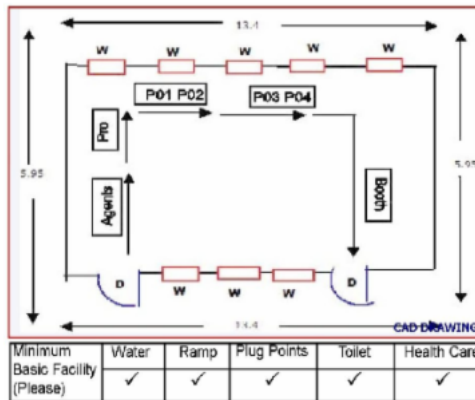

Google Map View

Polling Station Building Front View

Polling Station Front View

Cad View

Key MAP View

1	WVM0589887	பெயர் : லோகேஸ்பாண்டி தந்தை பெயர்: தமிழ்ச்செல்வன் வீட்டு எண் : 1-399 வயது : 30 பாலினம் : ஆண்	Photo is available	2	WVM0822635	பெயர் : சிவா தந்தை பெயர்: சுப்ரமணியன் வீட்டு எண் : 2 வயது : 28 பாலினம் : ஆண்	Photo is available	3	WVM0851816	பெயர் : சதிஷ்குமார் தந்தை பெயர்: பழனிவேல் வீட்டு எண் : 2-41ஏ வயது : 37 பாலினம் : ஆண்	Photo is available
4	WVM0792440	பெயர் : சுகுணா தந்தை பெயர்: சகாதேவன் வீட்டு எண் : 2-61 வயது : 34 பாலினம் : பெண்	Photo is available	5	WVM0792432	பெயர் : சுகன்யா தந்தை பெயர்: சகாதேவன் வீட்டு எண் : 2-61 வயது : 33 பாலினம் : பெண்	Photo is available	6	WVM0628677	பெயர் : ரேணுகா கணவர் பெயர்: காரையடிச் செல்வன் வீட்டு எண் : 2-72 வயது : 44 பாலினம் : பெண்	Photo is available
7	WVM0628768	பெயர் : தினேஷ் தந்தை பெயர்: முத்து வீட்டு எண் : 2-269 வயது : 29 பாலினம் : ஆண்	Photo is available	8	WVM0870303	பெயர் : சர்மிளாதேவி கணவர் பெயர்: கனகராஜ் வீட்டு எண் : 2-276 வயது : 30 பாலினம் : பெண்	Photo is available	9	WVM0871178	பெயர் : ராஜா தந்தை பெயர்: அய்யாக்கண்ணு வீட்டு எண் : 2-282 வயது : 39 பாலினம் : ஆண்	Photo is available
10	WVM0875906	பெயர் : ராதிகா தந்தை பெயர்: அய்யாக்கண்ணு வீட்டு எண் : 2-282 வயது : 30 பாலினம் : பெண்	Photo is available	11	WVM0875898	பெயர் : ராகவி கணவர் பெயர்: ராஜா வீட்டு எண் : 2-282 வயது : 28 பாலினம் : பெண்	Photo is available	12	WVM0042515	பெயர் : மலர் கணவர் பெயர்: தியாகராஜன் வீட்டு எண் : 2-338 வயது : 46 பாலினம் : பெண்	Photo is available
13	WVM0042424	பெயர் : ரெகுநாதன் தந்தை பெயர்: அடைக்கலம் வீட்டு எண் : 2-376 வயது : 51 பாலினம் : ஆண்	Photo is available	14	WVM0042473	பெயர் : செல்வமணி கணவர் பெயர்: ரெகுநாதன் வீட்டு எண் : 2-376 வயது : 45 பாலினம் : பெண்	Photo is available	15	WVM1737444	பெயர் : அழகுபாண்டியன் தந்தை பெயர்: ரெகுநாதன் வீட்டு எண் : 2-376 வயது : 23 பாலினம் : ஆண்	Photo is available
16	WVM0908905	பெயர் : ஷர்மிளா கணவர் பெயர்: பழனிப்பன் வீட்டு எண் : 2/379 வயது : 39 பாலினம் : பெண்	Photo is available	17	WVM0385609	பெயர் : ராசமணி கணவர் பெயர்: குப்புசாமி வீட்டு எண் : 2-380 வயது : 68 பாலினம் : பெண்	Photo is available	18	WVM0385591	பெயர் : கலா கணவர் பெயர்: சண்முகம் வீட்டு எண் : 2-380 வயது : 43 பாலினம் : பெண்	Photo is available
19	WVM0385401	பெயர் : கலையரசி கணவர் பெயர்: சன்னாசி வீட்டு எண் : 2-401 வயது : 43 பாலினம் : பெண்	Photo is available	20	WVM0487678	பெயர் : ஆனந்தி கணவர் பெயர்: மனோகரன் வீட்டு எண் : 2-406 வயது : 40 பாலினம் : பெண்	Photo is available	21	WVM0741744	பெயர் : செல்லபாண்டி தந்தை பெயர்: துரைராசு வீட்டு எண் : 2-420 வயது : 29 பாலினம் : ஆண்	Photo is available
22	WVM0696757	பெயர் : சீதா கணவர் பெயர்: முருகேசன் வீட்டு எண் : 2-441 வயது : 37 பாலினம் : பெண்	Photo is available	23	WVM0628693	பெயர் : சங்கீதா கணவர் பெயர்: செல்லத்துரை வீட்டு எண் : 2-485 வயது : 36 பாலினம் : பெண்	Photo is available	24	WVM1662634	பெயர் : பிரியதர்ஷினி தந்தை பெயர்: கைலாசம் வீட்டு எண் : 2/487 வயது : 24 பாலினம் : பெண்	Photo is available
25	WVM1680339	பெயர் : துளசி தந்தை பெயர்: சந்திரன் வீட்டு எண் : 9B வயது : 25 பாலினம் : பெண்	Photo is available	26	WVM0628685	பெயர் : ராஜா தந்தை பெயர்: ரவி வீட்டு எண் : 26-44 வயது : 30 பாலினம் : ஆண்	Photo is available	27	WVM1680552	பெயர் : வசந்தா தந்தை பெயர்: கோபால் வீட்டு எண் : 40 வயது : 55 பாலினம் : பெண்	Photo is available
28	WVM0286245	பெயர் : பழனியப்பன் தந்தை பெயர்: கருப்பையா வீட்டு எண் : 57 வயது : 60 பாலினம் : ஆண்	Photo is available	29	WVM1855907	பெயர் : ரேவதி தந்தை பெயர்: சின்னப்பா வீட்டு எண் : 210 வயது : 23 பாலினம் : பெண்	Photo is available	30	WVM0871152	பெயர் : சுதாகர் தந்தை பெயர்: கணேசன் வீட்டு எண் : 211 வயது : 38 பாலினம் : ஆண்	Photo is available